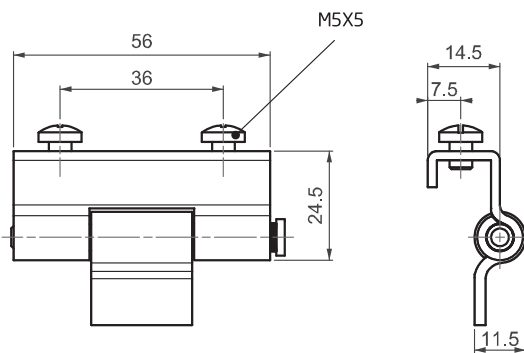

ПРОДУКЦИЯ ИЗ НЕРЖАВЕЮЩЕЙ СТАЛИ

ПОТАЙНАЯ ПЕТЛЯ

095

Для версии из других материалов:
стр. 308

• Для дверей с загибом 22,5мм и более

МАТЕРИАЛ
КОРПУС: Нерж. сталь (AISI 304)
ШТИФТ: Нерж. сталь (AISI 303)

Угол поворота петли

Примечание:
Винты не в комплекте

КОД ИЗДЕЛИЯ

095	-	4	-	0	-	1	-	0
КОД ПРОДУКТА		МАТЕРИАЛ		ПОКРЫТИЕ		ВЕРСИЯ		ОТВЕРСТИЕ