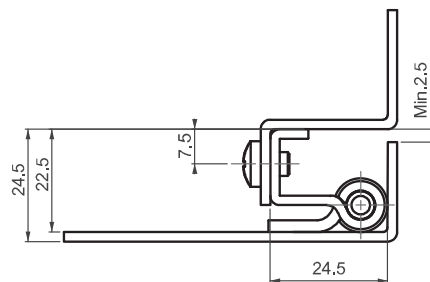

ПРОДУКЦИЯ ИЗ НЕРЖАВЕЮЩЕЙ СТАЛИ

ПОТАЙНАЯ ПЕТЛЯ

095

Для версии из других материалов:
стр. 308

• Для дверей с загибом 22,5мм и более

МАТЕРИАЛ
КОРПУС: Нерж. сталь (AISI 304)
ШТИФТ: Нерж. сталь (AISI 303)

Угол поворота петли

Примечание:
Винты не в комплекте

КОД ИЗДЕЛИЯ

095	-	4	-	0	-	1	-	0
КОД ПРОДУКТА		МАТЕРИАЛ		ПОКРЫТИЕ		ВЕРСИЯ		ОТВЕРСТИЕ