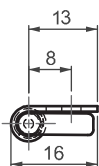

Для версии из других материалов:
стр. 329

289

ПОТАЙНАЯ ПЕТЛЯ

V :1

V :2

- Пружинная петля для снятия двери
- Подходит для левого и правого открывания

МАТЕРИАЛ

КОРПУС: Нерж. сталь (AISI 304)
ШТИФТ: Нерж. сталь (AISI 303)

Угол поворота петли

Примечание:
Винты не в комплекте