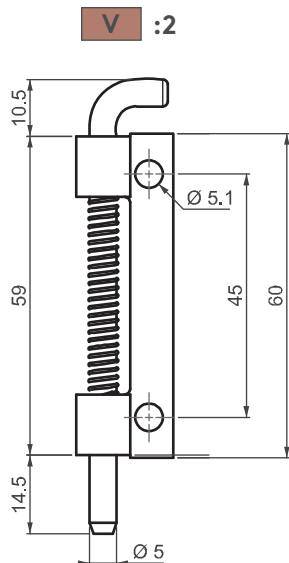

Для версии из других материалов:
стр. 329

289

ПОТАЙНАЯ ПЕТЛЯ

V :1

V :2

- Пружинная петля для снятия двери
- Подходит для левого и правого открывания

МАТЕРИАЛ

КОРПУС: Нерж. сталь (AISI 304)
ШТИФТ: Нерж. сталь (AISI 303)

Угол поворота петли

Примечание:
Винты не в комплекте