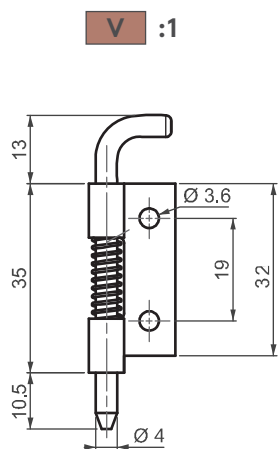

Для версии из других материалов:
стр. 329

289

ПОТАЙНАЯ ПЕТЛЯ

V :1

V :2

- Пружинная петля для снятия двери
- Подходит для левого и правого открывания

МАТЕРИАЛ

КОРПУС: Нерж. сталь (AISI 304)
ШТИФТ: Нерж. сталь (AISI 303)

Угол поворота петли

Примечание:
Винты не в комплекте