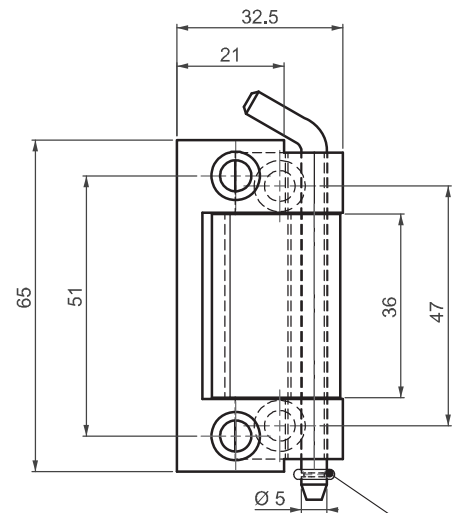

ПРОДУКЦИЯ ИЗ НЕРЖАВЕЮЩЕЙ СТАЛИ

ПОТАЙНАЯ ПЕТЛЯ

795

Для версии из других материалов:
стр. 318

- Подходит для двери с загибом 20мм
- Подходит для левого и правого открывания

МАТЕРИАЛ
КОРПУС: Нерж. сталь (AISI 304)
ШТИФТ: Нерж. сталь (AISI 303)

Угол поворота петли

Примечание:
Винты не в комплекте

КОД ИЗДЕЛИЯ

795 - 4 - 0
 КОД ПРОДУКТА МАТЕРИАЛ ПОКРЫТИЕ