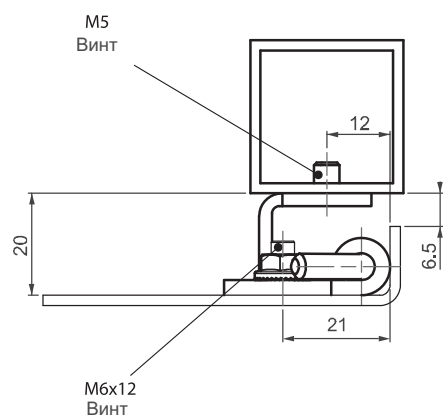

ПРОДУКЦИЯ ИЗ НЕРЖАВЕЮЩЕЙ СТАЛИ

ПОТАЙНАЯ ПЕТЛЯ

795

Для версии из других материалов:
стр. 318

- Подходит для двери с загибом 20мм
- Подходит для левого и правого открывания

МАТЕРИАЛ
КОРПУС: Нерж. сталь (AISI 304)
ШТИФТ: Нерж. сталь (AISI 303)

Угол поворота петли

Примечание:
Винты не в комплекте

КОД ИЗДЕЛИЯ

795 - 4 - 0
 КОД ПРОДУКТА МАТЕРИАЛ ПОКРЫТИЕ