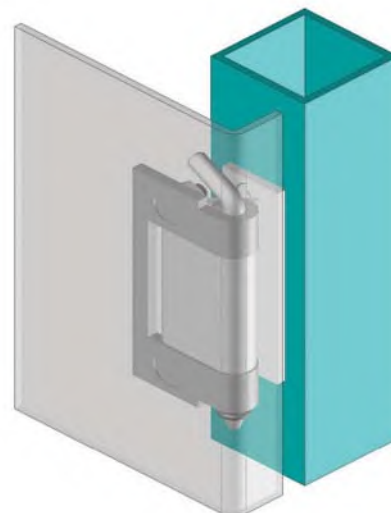

ПРОДУКЦИЯ ИЗ НЕРЖАВЕЮЩЕЙ СТАЛИ

ПОТАЙНАЯ ПЕТЛЯ

795

Для версии из других материалов:
стр. 318

- Подходит для двери с загибом 20мм
- Подходит для левого и правого открывания

МАТЕРИАЛ
КОРПУС: Нерж. сталь (AISI 304)
ШТИФТ: Нерж. сталь (AISI 303)

Угол поворота петли

Примечание:
Винты не в комплекте

КОД ИЗДЕЛИЯ

795 - 4 - 0
 КОД ПРОДУКТА МАТЕРИАЛ ПОКРЫТИЕ