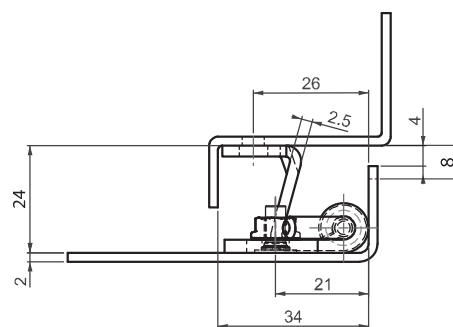

ПРОДУКЦИЯ ИЗ НЕРЖАВЕЮЩЕЙ СТАЛИ

ПОТАЙНАЯ ПЕТЛЯ

395

Для версии из других материалов:
стр. 314

V :1

V :2

- Подходит для двери с загибом 20 и 24мм
- Подходит для левого и правого открывания

МАТЕРИАЛ

КОРПУС: Нерж. сталь (AISI 304)

ШТИФТ: Нерж. сталь (AISI 303)

Угол поворота петли

Примечание:
Винты не в комплекте

КОД ИЗДЕЛИЯ

395 - 4 - 0 - V
 КОД ПРОДУКТА МАТЕРИАЛ ПОКРЫТИЕ ВЕРСИЯ

Для версии из других материалов:
стр. 315

395

ПОТАЙНАЯ ПЕТЛЯ

МАТЕРИАЛ
КОРПУС: Нерж. сталь (AISI 304)
ШТИФТ: Нерж. сталь (AISI 303)

Угол поворота петли

КОД ИЗДЕЛИЯ

395 - 4 - 0 - V
КОД ПРОДУКТА МАТЕРИАЛ ПОКРЫТИЕ ВЕРСИЯ

⚠ **Примечание:**
Винты не в комплекте