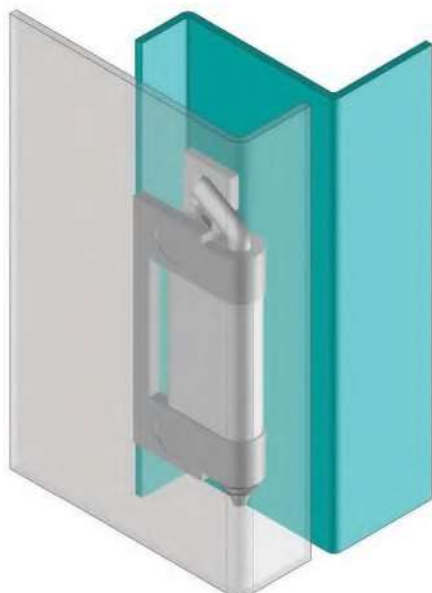

ПРОДУКЦИЯ ИЗ НЕРЖАВЕЮЩЕЙ СТАЛИ

ПОТАЙНАЯ ПЕТЛЯ

395

Для версии из других материалов:
стр. 314

V :1

V :2

- Подходит для двери с загибом 20 и 24мм
- Подходит для левого и правого открывания

МАТЕРИАЛ

КОРПУС: Нерж. сталь (AISI 304)

ШТИФТ: Нерж. сталь (AISI 303)

Угол поворота петли

Примечание:
Винты не в комплекте

КОД ИЗДЕЛИЯ

395 - 4 - 0 - V
 КОД ПРОДУКТА МАТЕРИАЛ ПОКРЫТИЕ ВЕРСИЯ

Для версии из других материалов:
стр. 315

395

ПОТАЙНАЯ ПЕТЛЯ

МАТЕРИАЛ
КОРПУС: Нерж. сталь (AISI 304)
ШТИФТ: Нерж. сталь (AISI 303)

Угол поворота петли

КОД ИЗДЕЛИЯ

395 - 4 - 0 - V
КОД ПРОДУКТА МАТЕРИАЛ ПОКРЫТИЕ ВЕРСИЯ

⚠ **Примечание:**
Винты не в комплекте