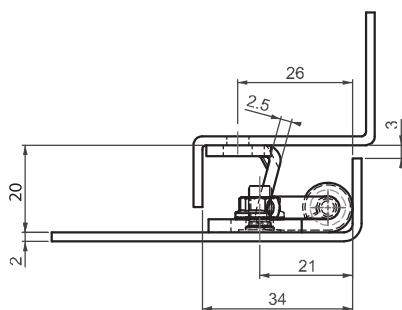

ПРОДУКЦИЯ ИЗ НЕРЖАВЕЮЩЕЙ СТАЛИ

ПОТАЙНАЯ ПЕТЛЯ

395

Для версии из других материалов:
стр. 314

V :1

V :2

- Подходит для двери с загибом 20 и 24мм
- Подходит для левого и правого открывания

МАТЕРИАЛ

КОРПУС: Нерж. сталь (AISI 304)

ШТИФТ: Нерж. сталь (AISI 303)

Угол поворота петли

Примечание:
Винты не в комплекте

КОД ИЗДЕЛИЯ

395 - 4 - 0 - V
 КОД ПРОДУКТА МАТЕРИАЛ ПОКРЫТИЕ ВЕРСИЯ

Для версии из других материалов:
стр. 315

395

ПОТАЙНАЯ ПЕТЛЯ

МАТЕРИАЛ
КОРПУС: Нерж. сталь (AISI 304)
ШТИФТ: Нерж. сталь (AISI 303)

Угол поворота петли

КОД ИЗДЕЛИЯ

395 - 4 - 0 - V
КОД ПРОДУКТА МАТЕРИАЛ ПОКРЫТИЕ ВЕРСИЯ

⚠ **Примечание:**
Винты не в комплекте