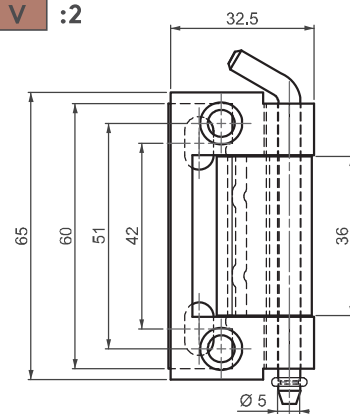

ПРОДУКЦИЯ ИЗ НЕРЖАВЕЮЩЕЙ СТАЛИ

ПОТАЙНАЯ ПЕТЛЯ

395

Для версии из других материалов:
стр. 314

V :1

V :2

- Подходит для двери с загибом 20 и 24мм
- Подходит для левого и правого открывания

МАТЕРИАЛ

КОРПУС: Нерж. сталь (AISI 304)

ШТИФТ: Нерж. сталь (AISI 303)

Угол поворота петли

Примечание:
Винты не в комплекте

КОД ИЗДЕЛИЯ

395 - 4 - 0 - V
 КОД ПРОДУКТА МАТЕРИАЛ ПОКРЫТИЕ ВЕРСИЯ

Для версии из других материалов:
стр. 315

395

ПОТАЙНАЯ ПЕТЛЯ

МАТЕРИАЛ
КОРПУС: Нерж. сталь (AISI 304)
ШТИФТ: Нерж. сталь (AISI 303)

Угол поворота петли

КОД ИЗДЕЛИЯ

395 - 4 - 0 - V
КОД ПРОДУКТА МАТЕРИАЛ ПОКРЫТИЕ ВЕРСИЯ

⚠ **Примечание:**
Винты не в комплекте