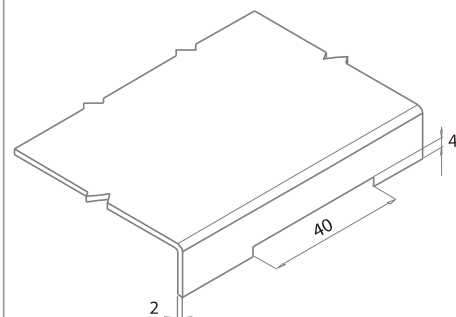

ПРОДУКЦИЯ ИЗ НЕРЖАВЕЮЩЕЙ СТАЛИ

ПОТАЙНАЯ ПЕТЛЯ

395

Для версии из других материалов:
стр. 314

V :1

V :2

- Подходит для двери с загибом 20 и 24мм
- Подходит для левого и правого открывания

МАТЕРИАЛ

КОРПУС: Нерж. сталь (AISI 304)

ШТИФТ: Нерж. сталь (AISI 303)

Угол поворота петли

Примечание:
Винты не в комплекте

КОД ИЗДЕЛИЯ

395 - 4 - 0 - V
 КОД ПРОДУКТА МАТЕРИАЛ ПОКРЫТИЕ ВЕРСИЯ

Для версии из других материалов:
стр. 315

395

ПОТАЙНАЯ ПЕТЛЯ

МАТЕРИАЛ
КОРПУС: Нерж. сталь (AISI 304)
ШТИФТ: Нерж. сталь (AISI 303)

Угол поворота петли

КОД ИЗДЕЛИЯ

395 - 4 - 0 - V
КОД ПРОДУКТА МАТЕРИАЛ ПОКРЫТИЕ ВЕРСИЯ

⚠ **Примечание:**
Винты не в комплекте