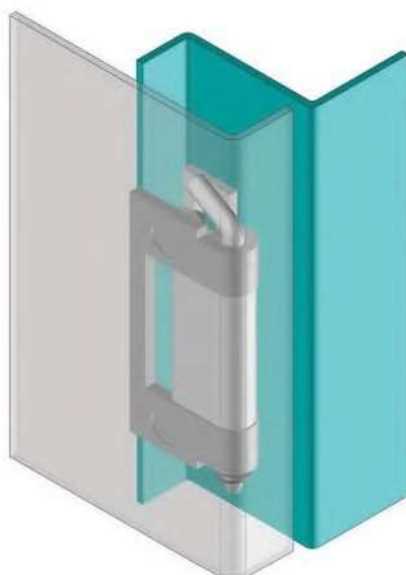

ПРОДУКЦИЯ ИЗ НЕРЖАВЕЮЩЕЙ СТАЛИ

ПОТАЙНАЯ ПЕТЛЯ

395

Для версии из других материалов:
стр. 314

V :1

V :2

- Подходит для двери с загибом 20 и 24мм
- Подходит для левого и правого открывания

МАТЕРИАЛ

КОРПУС: Нерж. сталь (AISI 304)

ШТИФТ: Нерж. сталь (AISI 303)

Угол поворота петли

Примечание:
Винты не в комплекте

КОД ИЗДЕЛИЯ

395 - 4 - 0 - V
 КОД ПРОДУКТА МАТЕРИАЛ ПОКРЫТИЕ ВЕРСИЯ

Для версии из других материалов:
стр. 315

395

ПОТАЙНАЯ ПЕТЛЯ

МАТЕРИАЛ
КОРПУС: Нерж. сталь (AISI 304)
ШТИФТ: Нерж. сталь (AISI 303)

Угол поворота петли

КОД ИЗДЕЛИЯ

395 - 4 - 0 - V
КОД ПРОДУКТА МАТЕРИАЛ ПОКРЫТИЕ ВЕРСИЯ

⚠ **Примечание:**
Винты не в комплекте