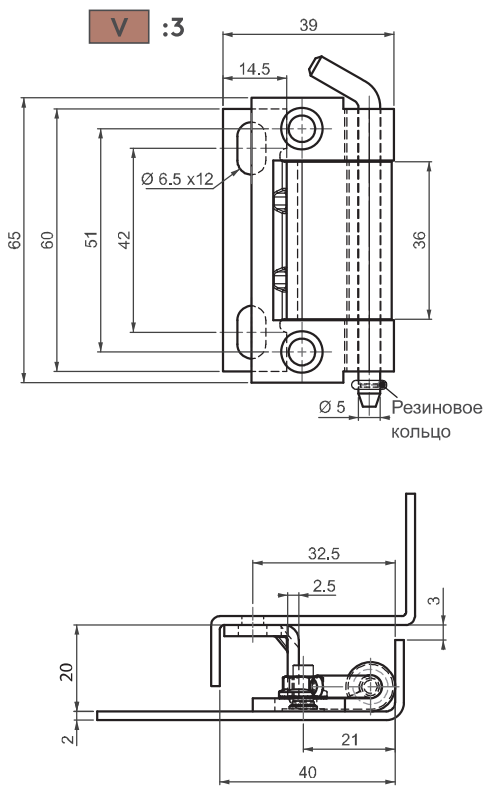

ПРОДУКЦИЯ ИЗ НЕРЖАВЕЮЩЕЙ СТАЛИ

ПОТАЙНАЯ ПЕТЛЯ

395

Для версии из других материалов:
стр. 314

V :1

V :2

- Подходит для двери с загибом 20 и 24мм
- Подходит для левого и правого открывания

МАТЕРИАЛ

КОРПУС: Нерж. сталь (AISI 304)

ШТИФТ: Нерж. сталь (AISI 303)

Угол поворота петли

Примечание:
Винты не в комплекте

КОД ИЗДЕЛИЯ

395 - 4 - 0 - V
 КОД ПРОДУКТА МАТЕРИАЛ ПОКРЫТИЕ ВЕРСИЯ

Для версии из других материалов:
стр. 315

395

ПОТАЙНАЯ ПЕТЛЯ

МАТЕРИАЛ
КОРПУС: Нерж. сталь (AISI 304)
ШТИФТ: Нерж. сталь (AISI 303)

Угол поворота петли

КОД ИЗДЕЛИЯ

395 - 4 - 0 - V
КОД ПРОДУКТА МАТЕРИАЛ ПОКРЫТИЕ ВЕРСИЯ

⚠ **Примечание:**
Винты не в комплекте