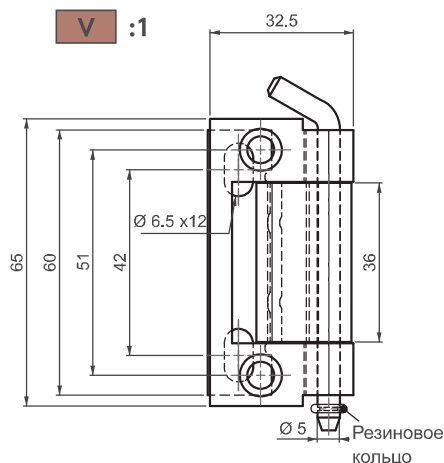

ПРОДУКЦИЯ ИЗ НЕРЖАВЕЮЩЕЙ СТАЛИ

ПОТАЙНАЯ ПЕТЛЯ

395

Для версии из других материалов:
стр. 314

V :1

V :2

- Подходит для двери с загибом 20 и 24мм
- Подходит для левого и правого открывания

МАТЕРИАЛ

КОРПУС: Нерж. сталь (AISI 304)

ШТИФТ: Нерж. сталь (AISI 303)

Угол поворота петли

Примечание:
Винты не в комплекте

КОД ИЗДЕЛИЯ

395 - 4 - 0 - V
 КОД ПРОДУКТА МАТЕРИАЛ ПОКРЫТИЕ ВЕРСИЯ

Для версии из других материалов:
стр. 315

395

ПОТАЙНАЯ ПЕТЛЯ

МАТЕРИАЛ
КОРПУС: Нерж. сталь (AISI 304)
ШТИФТ: Нерж. сталь (AISI 303)

Угол поворота петли

КОД ИЗДЕЛИЯ

395 - 4 - 0 - V
КОД ПРОДУКТА МАТЕРИАЛ ПОКРЫТИЕ ВЕРСИЯ

⚠ **Примечание:**
Винты не в комплекте