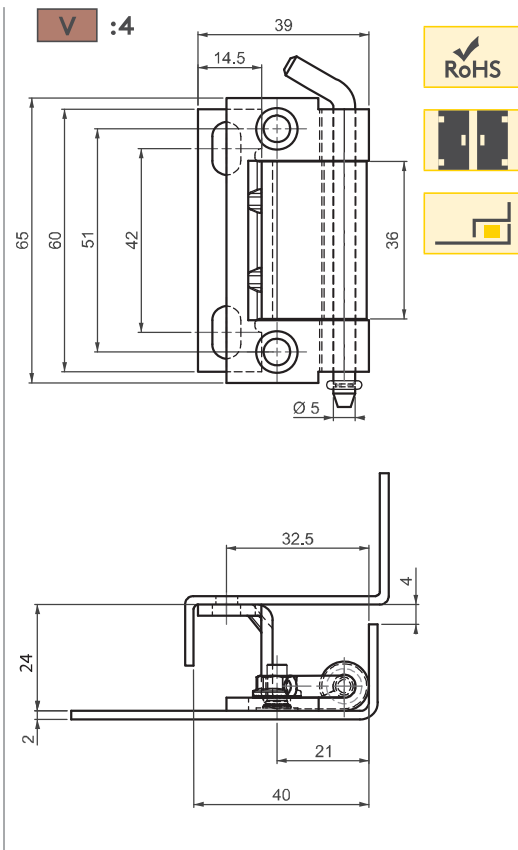

ПРОДУКЦИЯ ИЗ НЕРЖАВЕЮЩЕЙ СТАЛИ

ПОТАЙНАЯ ПЕТЛЯ

395

Для версии из других материалов:
стр. 314

V :1

V :2

- Подходит для двери с загибом 20 и 24мм
- Подходит для левого и правого открывания

МАТЕРИАЛ

КОРПУС: Нерж. сталь (AISI 304)

ШТИФТ: Нерж. сталь (AISI 303)

Угол поворота петли

Примечание:
Винты не в комплекте

КОД ИЗДЕЛИЯ

395 - 4 - 0 - V
 КОД ПРОДУКТА МАТЕРИАЛ ПОКРЫТИЕ ВЕРСИЯ

Для версии из других материалов:
стр. 315

395

ПОТАЙНАЯ ПЕТЛЯ

МАТЕРИАЛ
КОРПУС: Нерж. сталь (AISI 304)
ШТИФТ: Нерж. сталь (AISI 303)

Угол поворота петли

КОД ИЗДЕЛИЯ

395 - 4 - 0 - V
КОД ПРОДУКТА МАТЕРИАЛ ПОКРЫТИЕ ВЕРСИЯ

⚠ **Примечание:**
Винты не в комплекте