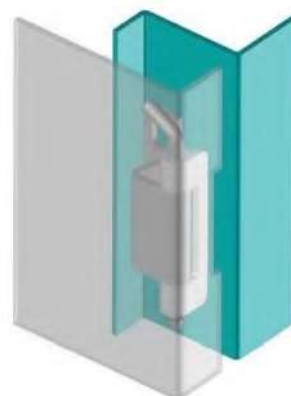

## ПОТАЙНАЯ ПЕТЛЯ

295

Для версии из других материалов:  
стр. 312

- Подходит для двери с загибом 20 и 24мм
- Подходит для левого и правого открывания

### МАТЕРИАЛ

КОРПУС: Нерж. сталь (AISI 304)  
ШТИФТ: Нерж. сталь (AISI 303)

Угол поворота петли

**!** Примечание:  
Винты не в комплекте

### КОД ИЗДЕЛИЯ

295 - 4 - 0 - V  
КОД ПРОДУКТА МАТЕРИАЛ ПОКРЫТИЕ ВЕРСИЯ

Для версии из других материалов:  
стр. 313

295

ПОТайНАЯ ПЕТЛЯ

МАТЕРИАЛ  
КОРПУС: Нерж. сталь (AISI 304)  
ШТИФТ: Нерж. сталь (AISI 303)