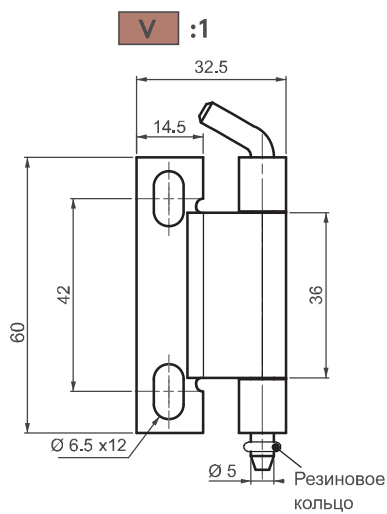

## ПОТАЙНАЯ ПЕТЛЯ

295

Для версии из других материалов:  
стр. 312

- Подходит для двери с загибом 20 и 24мм
- Подходит для левого и правого открывания

### МАТЕРИАЛ

КОРПУС: Нерж. сталь (AISI 304)  
ШТИФТ: Нерж. сталь (AISI 303)

Угол поворота петли

**!** Примечание:  
Винты не в комплекте

### КОД ИЗДЕЛИЯ

295 - 4 - 0 - V  
КОД ПРОДУКТА МАТЕРИАЛ ПОКРЫТИЕ ВЕРСИЯ

Для версии из других материалов:  
стр. 313

295

ПОТайНАЯ ПЕТЛЯ

МАТЕРИАЛ  
КОРПУС: Нерж. сталь (AISI 304)  
ШТИФТ: Нерж. сталь (AISI 303)