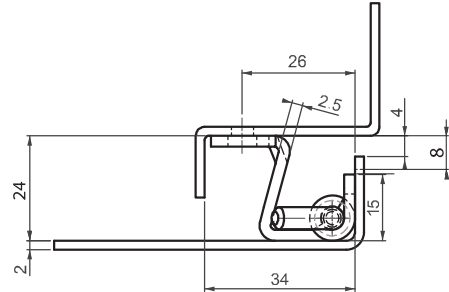

## ПОТАЙНАЯ ПЕТЛЯ

295

Для версии из других материалов:  
стр. 312

- Подходит для двери с загибом 20 и 24мм
- Подходит для левого и правого открывания

### МАТЕРИАЛ

КОРПУС: Нерж. сталь (AISI 304)  
ШТИФТ: Нерж. сталь (AISI 303)

Угол поворота петли

**!** Примечание:  
Винты не в комплекте

### КОД ИЗДЕЛИЯ

295 - 4 - 0 - V  
КОД ПРОДУКТА МАТЕРИАЛ ПОКРЫТИЕ ВЕРСИЯ

Для версии из других материалов:  
стр. 313

295

ПОТайНАЯ ПЕТЛЯ

МАТЕРИАЛ  
КОРПУС: Нерж. сталь (AISI 304)  
ШТИФТ: Нерж. сталь (AISI 303)