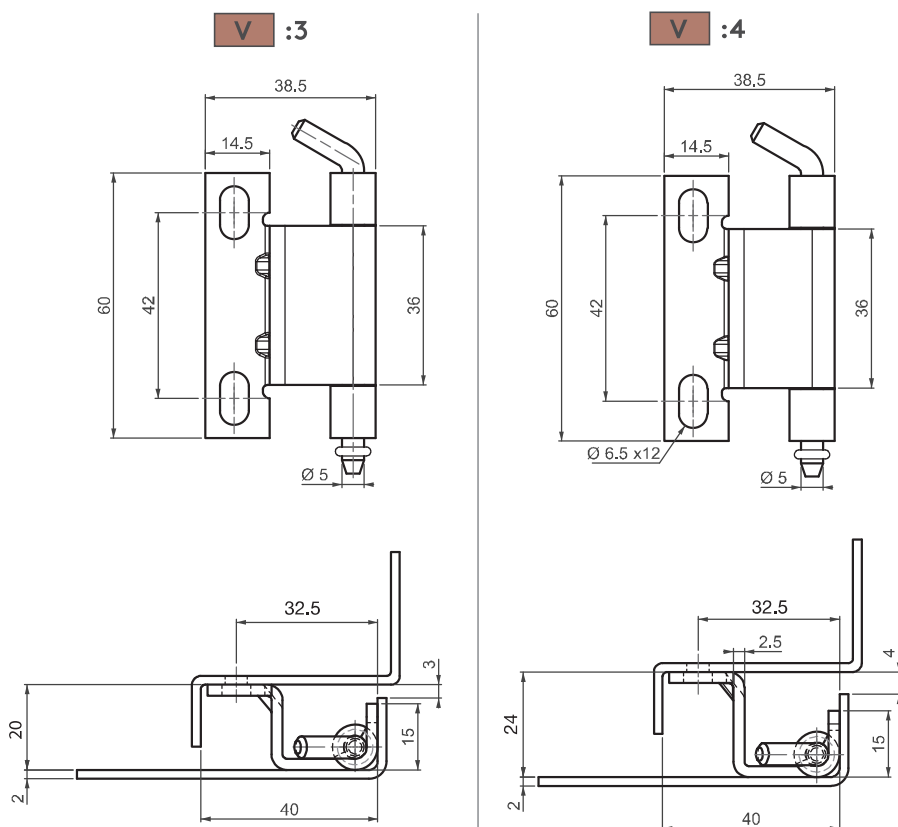

## ПОТАЙНАЯ ПЕТЛЯ

295

Для версии из других материалов:  
стр. 312

- Подходит для двери с загибом 20 и 24мм
- Подходит для левого и правого открывания

### МАТЕРИАЛ

КОРПУС: Нерж. сталь (AISI 304)  
ШТИФТ: Нерж. сталь (AISI 303)

Угол поворота петли

**!** Примечание:  
Винты не в комплекте

### КОД ИЗДЕЛИЯ

295 - 4 - 0 - V  
КОД ПРОДУКТА МАТЕРИАЛ ПОКРЫТИЕ ВЕРСИЯ

Для версии из других материалов:  
стр. 313

295

ПОТайНАЯ ПЕТЛЯ

МАТЕРИАЛ  
КОРПУС: Нерж. сталь (AISI 304)  
ШТИФТ: Нерж. сталь (AISI 303)