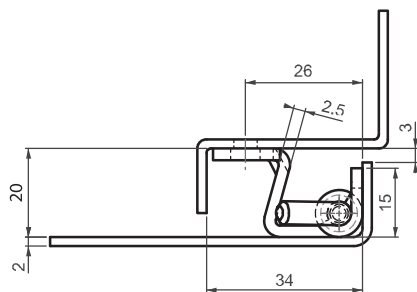

## ПОТАЙНАЯ ПЕТЛЯ

295

Для версии из других материалов:  
стр. 312

- Подходит для двери с загибом 20 и 24мм
- Подходит для левого и правого открывания

### МАТЕРИАЛ

КОРПУС: Нерж. сталь (AISI 304)  
ШТИФТ: Нерж. сталь (AISI 303)

Угол поворота петли

**!** Примечание:  
Винты не в комплекте

### КОД ИЗДЕЛИЯ

295 - 4 - 0 - V  
КОД ПРОДУКТА МАТЕРИАЛ ПОКРЫТИЕ ВЕРСИЯ

Для версии из других материалов:  
стр. 313

295

ПОТайНАЯ ПЕТЛЯ

МАТЕРИАЛ  
КОРПУС: Нерж. сталь (AISI 304)  
ШТИФТ: Нерж. сталь (AISI 303)