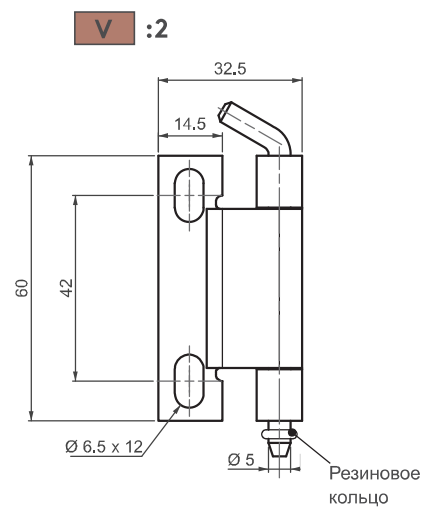

## ПОТАЙНАЯ ПЕТЛЯ

295

Для версии из других материалов:  
стр. 312

- Подходит для двери с загибом 20 и 24мм
- Подходит для левого и правого открывания

### МАТЕРИАЛ

КОРПУС: Нерж. сталь (AISI 304)  
ШТИФТ: Нерж. сталь (AISI 303)

Угол поворота петли

**!** Примечание:  
Винты не в комплекте

### КОД ИЗДЕЛИЯ

295 - 4 - 0 - V  
КОД ПРОДУКТА МАТЕРИАЛ ПОКРЫТИЕ ВЕРСИЯ

Для версии из других материалов:  
стр. 313

295

ПОТайНАЯ ПЕТЛЯ

МАТЕРИАЛ  
КОРПУС: Нерж. сталь (AISI 304)  
ШТИФТ: Нерж. сталь (AISI 303)