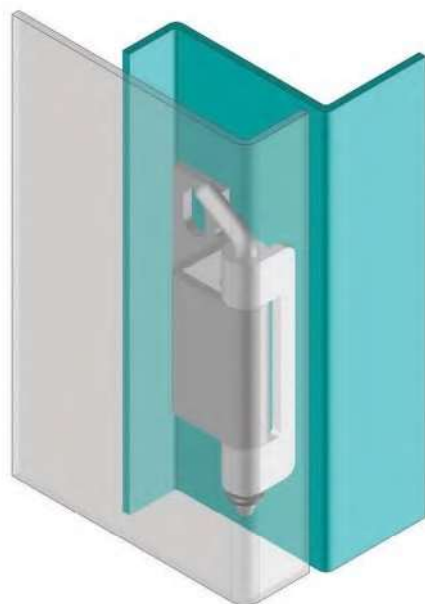

## ПОТАЙНАЯ ПЕТЛЯ

295

Для версии из других материалов:  
стр. 312

- Подходит для двери с загибом 20 и 24мм
- Подходит для левого и правого открывания

### МАТЕРИАЛ

КОРПУС: Нерж. сталь (AISI 304)  
ШТИФТ: Нерж. сталь (AISI 303)

Угол поворота петли

**!** Примечание:  
Винты не в комплекте

### КОД ИЗДЕЛИЯ

295 - 4 - 0 - V  
КОД ПРОДУКТА МАТЕРИАЛ ПОКРЫТИЕ ВЕРСИЯ

Для версии из других материалов:  
стр. 313

295

ПОТайНАЯ ПЕТЛЯ

МАТЕРИАЛ  
КОРПУС: Нерж. сталь (AISI 304)  
ШТИФТ: Нерж. сталь (AISI 303)