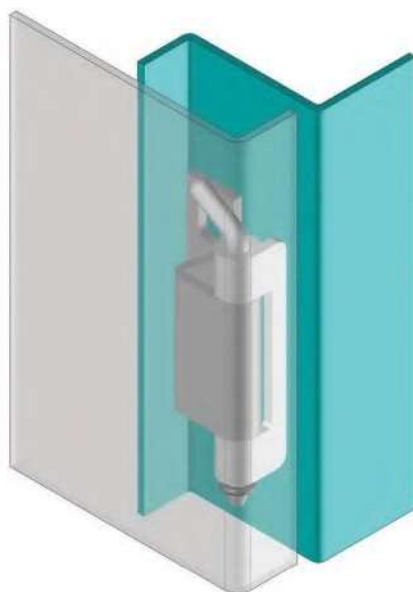

## ПОТАЙНАЯ ПЕТЛЯ

295

Для версии из других материалов:  
стр. 312

- Подходит для двери с загибом 20 и 24мм
- Подходит для левого и правого открывания

### МАТЕРИАЛ

КОРПУС: Нерж. сталь (AISI 304)  
ШТИФТ: Нерж. сталь (AISI 303)

Угол поворота петли

**!** Примечание:  
Винты не в комплекте

### КОД ИЗДЕЛИЯ

295 - 4 - 0 - V  
КОД ПРОДУКТА МАТЕРИАЛ ПОКРЫТИЕ ВЕРСИЯ

Для версии из других материалов:  
стр. 313

295

ПОТайНАЯ ПЕТЛЯ

МАТЕРИАЛ  
КОРПУС: Нерж. сталь (AISI 304)  
ШТИФТ: Нерж. сталь (AISI 303)