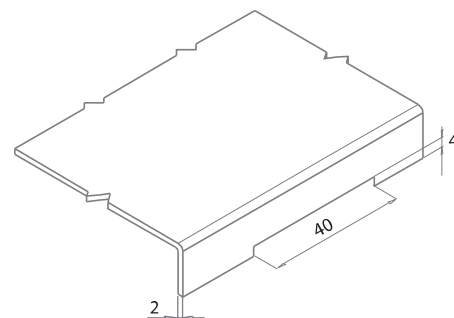

## ПОТАЙНАЯ ПЕТЛЯ

295

Для версии из других материалов:  
стр. 312

- Подходит для двери с загибом 20 и 24мм
- Подходит для левого и правого открывания

### МАТЕРИАЛ

КОРПУС: Нерж. сталь (AISI 304)  
ШТИФТ: Нерж. сталь (AISI 303)

Угол поворота петли

**!** Примечание:  
Винты не в комплекте

### КОД ИЗДЕЛИЯ

295 - 4 - 0 - V  
КОД ПРОДУКТА МАТЕРИАЛ ПОКРЫТИЕ ВЕРСИЯ

Для версии из других материалов:  
стр. 313

295

ПОТайНАЯ ПЕТЛЯ

МАТЕРИАЛ  
КОРПУС: Нерж. сталь (AISI 304)  
ШТИФТ: Нерж. сталь (AISI 303)