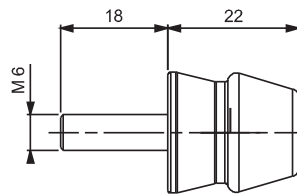

ФИКСАТОР ОТКРЫТОЙ ДВЕРИ

340.08.001

- Фиксирует дверь в открытом состоянии
- Защищает от ударов двери о корпус

МАТЕРИАЛ

Резина NBR

ЦВЕТ

Черный

ДВЕРЬ