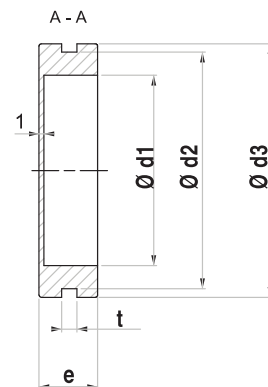

УПЛОТНИТЕЛЬНОЕ КОЛЬЦО С МЕМБРАНОЙ

- Используется для кабельных вводов
- Мембрана вырезается под нужный \varnothing кабеля

МАТЕРИАЛ

Резина NBR или
Термопластического полиэстера

ЦВЕТ

Черный

\varnothing D1 ММ	\varnothing D2 ММ	\varnothing D3 ММ	t ММ	e ММ	КОД ИЗДЕЛИЯ
29	36	43	3.5	11.5	340.00.370
39	48.5	52	3.2	12	340.00.371
48.5	57	63.5	3.5	14	340.00.372

УПЛОТНИТЕЛЬНОЕ КОЛЬЦО

- Используется для защиты кабельной изоляции в отверстиях шкафов, панелей
- Легко монтируется в отверстие

МАТЕРИАЛ

Резина NBR или
Термопластического полиэстера

ЦВЕТ

Черный

\varnothing D1 ММ	\varnothing D2 ММ	\varnothing D3 ММ	t ММ	e ММ	КОД ИЗДЕЛИЯ
13.5	19.5	27	3.2	8	340.00.380
20	25	30	3.5	11.5	340.00.381
23.5	29	34	3.5	11.5	340.00.382
38.5	48.5	52	3.2	11.5	340.00.383