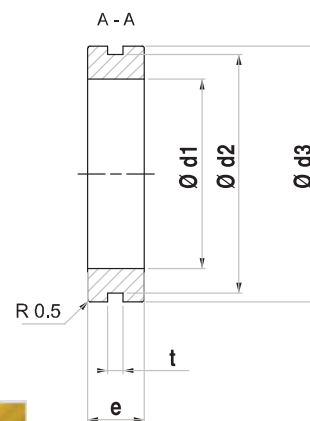

УПЛОТНИТЕЛЬНОЕ КОЛЬЦО С МЕМБРАНОЙ

- Используется для кабельных вводов
- Мембрана вырезается под нужный \varnothing кабеля

МАТЕРИАЛ

Резина NBR или
Термопластического полиэстера

ЦВЕТ

Черный

\varnothing D1 ММ	\varnothing D2 ММ	\varnothing D3 ММ	t ММ	e ММ	КОД ИЗДЕЛИЯ
29	36	43	3.5	11.5	340.00.370
39	48.5	52	3.2	12	340.00.371
48.5	57	63.5	3.5	14	340.00.372

УПЛОТНИТЕЛЬНОЕ КОЛЬЦО

- Используется для защиты кабельной изоляции в отверстиях шкафов, панелей
- Легко монтируется в отверстие

МАТЕРИАЛ

Резина NBR или
Термопластического полиэстера

ЦВЕТ

Черный

\varnothing D1 ММ	\varnothing D2 ММ	\varnothing D3 ММ	t ММ	e ММ	КОД ИЗДЕЛИЯ
13.5	19.5	27	3.2	8	340.00.380
20	25	30	3.5	11.5	340.00.381
23.5	29	34	3.5	11.5	340.00.382
38.5	48.5	52	3.2	11.5	340.00.383