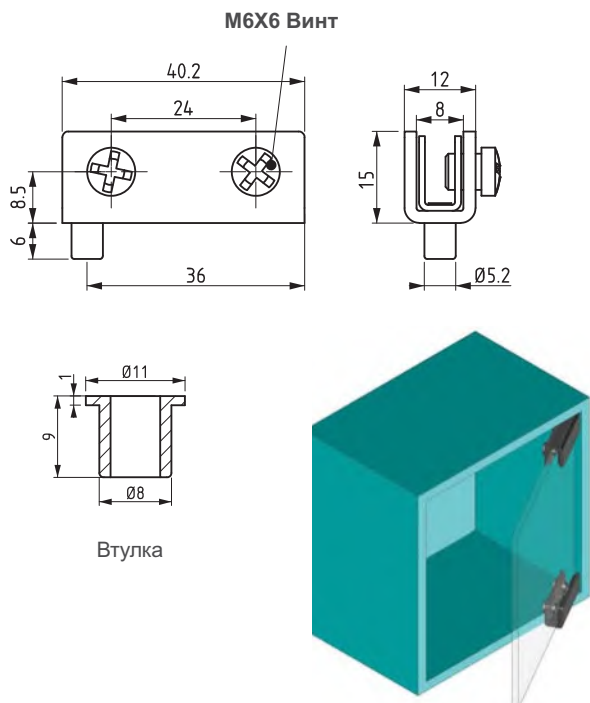

КАБЕЛЬНОЕ МОНТАЖНОЕ КОЛЬЦО

- Устанавливается вертикально и горизонтально

**МАТЕРИАЛ**  
РА 6 Черный

DT (ТОЛЩИНА ПАНЕЛИ)	КОД ИЗДЕЛИЯ
1.3 - 1.5мм	320.02.164
1.6 - 2.0мм	320.02.165

025

ПЕТЛЯ ДЛЯ СТЕКЛЯННЫХ И ДРУГИХ ДВЕРЕЙ

- Толщина стекла до 6мм
- Применяются пластмассовые пластины для сохранения стекла

**МАТЕРИАЛ**  
КОРПУС : Сталь  
ВИНТ : Сталь  
ВТУЛКА : Полиформальдегид

КОД ИЗДЕЛИЯ

ПОКРЫТИЕ	F
Никель	4
Черное покрытие	2