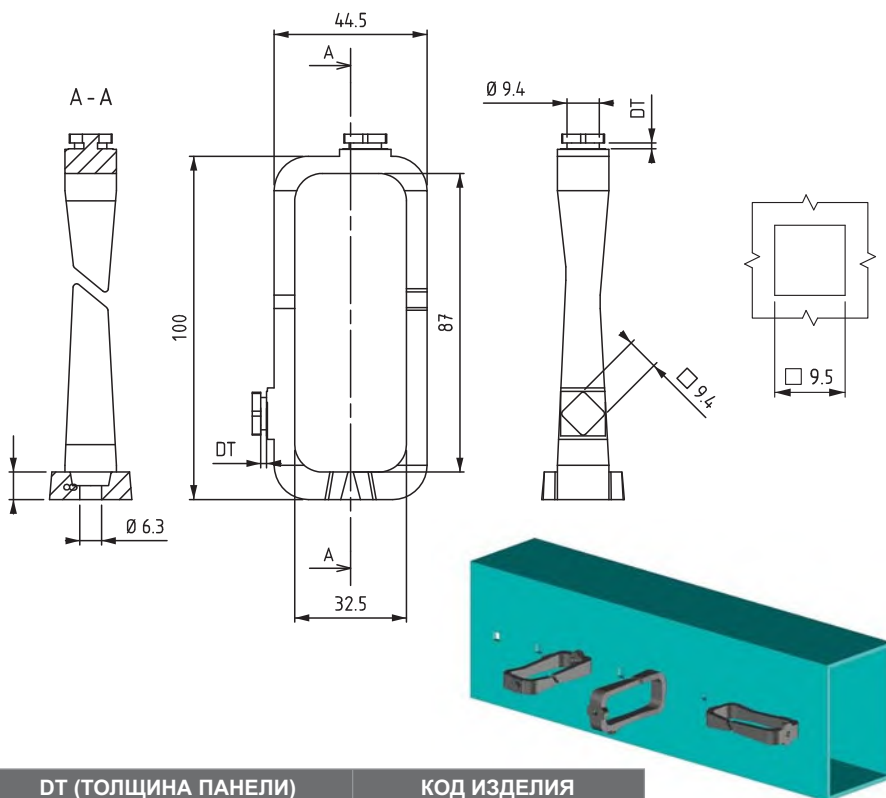

КАБЕЛЬНОЕ МОНТАЖНОЕ КОЛЬЦО

- Устанавливается вертикально и горизонтально

**МАТЕРИАЛ**  
РА 6 Черный

DT (ТОЛЩИНА ПАНЕЛИ)	КОД ИЗДЕЛИЯ
1.3 - 1.5мм	320.02.164
1.6 - 2.0мм	320.02.165

025

ПЕТЛЯ ДЛЯ СТЕКЛЯННЫХ И ДРУГИХ ДВЕРЕЙ

- Толщина стекла до 6мм
- Применяются пластмассовые пластины для сохранения стекла

**МАТЕРИАЛ**  
КОРПУС : Сталь  
ВИНТ : Сталь  
ВТУЛКА : Полиформальдегид

КОД ИЗДЕЛИЯ

ПОКРЫТИЕ	F
Никель	4
Черное покрытие	2