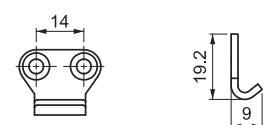

МАТЕРИАЛ И ПОКРЫТИЕ
Сталь - Цинк

Пластина

ЗАМОК-ЗАЩЕЛКА

340.00.131

- Для ящиков, щитов, кабин

МАТЕРИАЛ И ПОКРЫТИЕ
Сталь - Цинк

Пластина