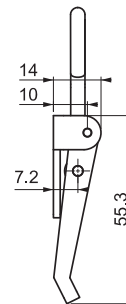

МАТЕРИАЛ И ПОКРЫТИЕ
Сталь - Цинк

Пластина

ЗАМОК-ЗАЩЕЛКА

340.00.131

- Для ящиков, щитов, кабин

МАТЕРИАЛ И ПОКРЫТИЕ
Сталь - Цинк

Пластина