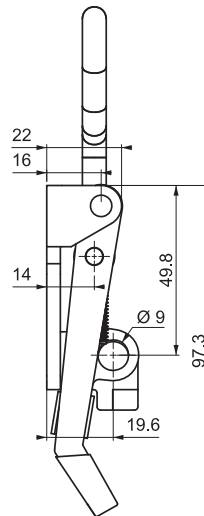

ЗАМОК-ЗАЩЕЛКА

340.00.135

- Версия с опцией под навесной замок

МАТЕРИАЛ И ПОКРЫТИЕ
Сталь - Цинк

Пластина

ЗАМОК-ЗАЩЕЛКА

340.00.133

- Для ящиков, щитов, кабин

МАТЕРИАЛ И ПОКРЫТИЕ
Сталь - Цинк

Пластина

ЗАМОК-ЗАЩЕЛКА

340.00.131

- Для ящиков, щитов, кабин

МАТЕРИАЛ И ПОКРЫТИЕ
Сталь - Цинк

Пластина