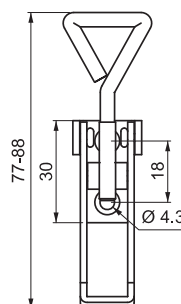

МАТЕРИАЛ И ПОКРЫТИЕ
Сталь - Цинк

Пластина

ЗАМОК-ЗАЩЕЛКА

340.00.131

- Для ящиков, щитов, кабин

МАТЕРИАЛ И ПОКРЫТИЕ
Сталь - Цинк

Пластина