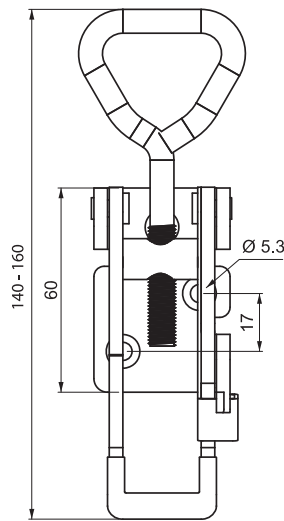

ЗАМОК-ЗАЩЕЛКА

340.00.135

- Версия с опцией под навесной замок

МАТЕРИАЛ И ПОКРЫТИЕ
Сталь - Цинк

Пластина

ЗАМОК-ЗАЩЕЛКА

340.00.133

- Для ящиков, щитов, кабин

МАТЕРИАЛ И ПОКРЫТИЕ
Сталь - Цинк

Пластина

ЗАМОК-ЗАЩЕЛКА

340.00.131

- Для ящиков, щитов, кабин

МАТЕРИАЛ И ПОКРЫТИЕ
Сталь - Цинк

Пластина