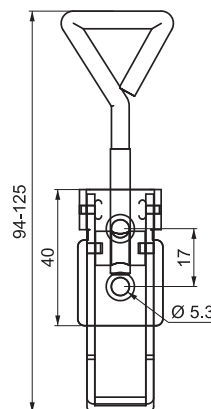

ЗАМОК-ЗАЩЕЛКА

340.00.135

- Версия с опцией под навесной замок

МАТЕРИАЛ И ПОКРЫТИЕ
Сталь - Цинк

Пластина

ЗАМОК-ЗАЩЕЛКА

340.00.133

- Для ящиков, щитов, кабин

МАТЕРИАЛ И ПОКРЫТИЕ
Сталь - Цинк

Пластина

ЗАМОК-ЗАЩЕЛКА

340.00.131

- Для ящиков, щитов, кабин

МАТЕРИАЛ И ПОКРЫТИЕ
Сталь - Цинк

Пластина