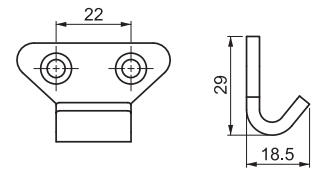

ЗАМОК-ЗАЩЕЛКА

340.00.135

- Версия с опцией под навесной замок

МАТЕРИАЛ И ПОКРЫТИЕ
Сталь - Цинк

Пластина

ЗАМОК-ЗАЩЕЛКА

340.00.133

- Для ящиков, щитов, кабин