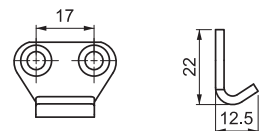

ЗАМОК-ЗАЩЕЛКА

340.00.135

- Версия с опцией под навесной замок

МАТЕРИАЛ И ПОКРЫТИЕ
Сталь - Цинк

ЗАМОК-ЗАЩЕЛКА

340.00.133

- Для ящиков, щитов, кабин

МАТЕРИАЛ И ПОКРЫТИЕ
Сталь - Цинк

Пластина

ЗАМОК-ЗАЩЕЛКА

340.00.131

- Для ящиков, щитов, кабин

МАТЕРИАЛ И ПОКРЫТИЕ
Сталь - Цинк