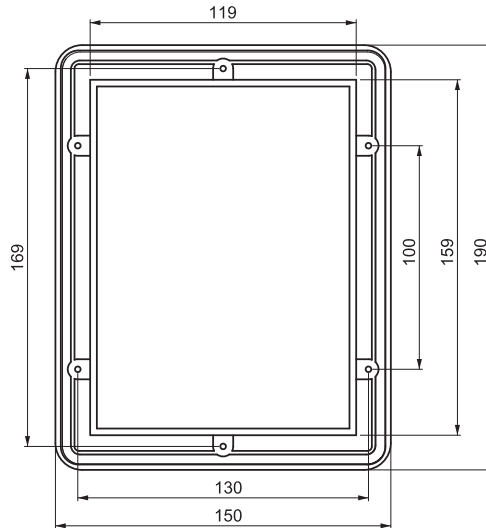

СМОТРОВОЕ ОКНО

2216

- Большой вариант

СМОТРОВОЕ ОКНО

2215

- Маленький вариант

Для осмотра счетчиков и внутреннего пространства, не открывая дверь