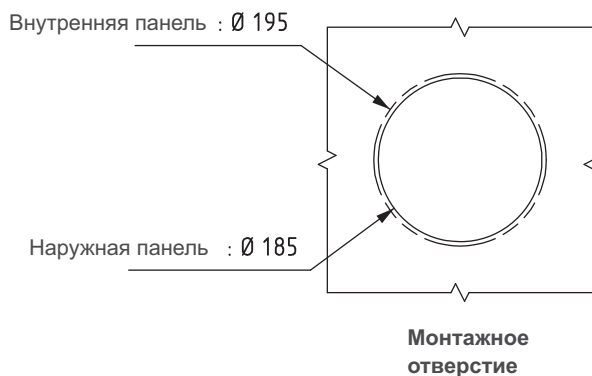

2220

СМОТРОВОЕ ОКНО

• Для дверей толщиной 30 - 60мм

МАТЕРИАЛ

ОКНО: Поликарбонат
УПЛОТНЕНИЕ: Термо-резина

КОД ИЗДЕЛИЯ

DT	D1	L	КОД ДЛЯ ВИНТА
30	4.2	38	306.03.138
40	4.2	45	306.03.304
50	4.2	50	306.03.305
60	4.2	60	306.03.306