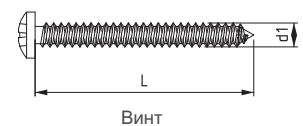

2220

СМОТРОВОЕ ОКНО

• Для дверей толщиной 30 - 60мм

МАТЕРИАЛ

ОКНО: Поликарбонат
УПЛОТНЕНИЕ: Термо-резина

КОД ИЗДЕЛИЯ

DT	D1	L	КОД ДЛЯ ВИНТА
30	4.2	38	306.03.138
40	4.2	45	306.03.304
50	4.2	50	306.03.305
60	4.2	60	306.03.306