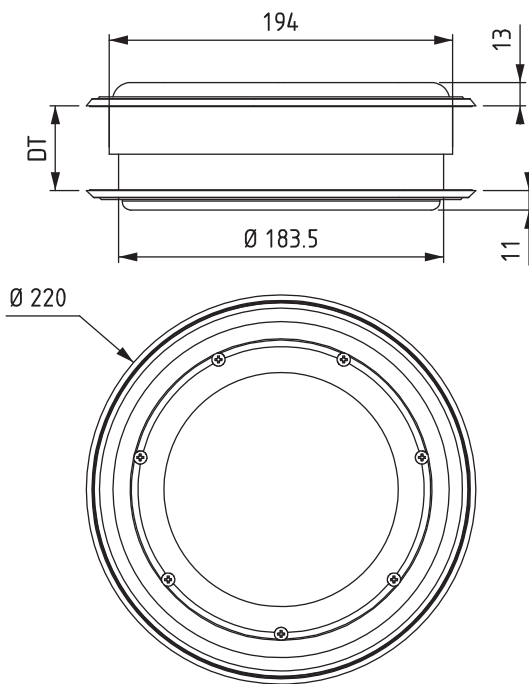

2220

СМОТРОВОЕ ОКНО

• Для дверей толщиной 30 - 60мм

МАТЕРИАЛ

ОКНО: Поликарбонат
УПЛОТНЕНИЕ: Термо-резина

КОД ИЗДЕЛИЯ

DT	D1	L	КОД ДЛЯ ВИНТА
30	4.2	38	306.03.138
40	4.2	45	306.03.304
50	4.2	50	306.03.305
60	4.2	60	306.03.306