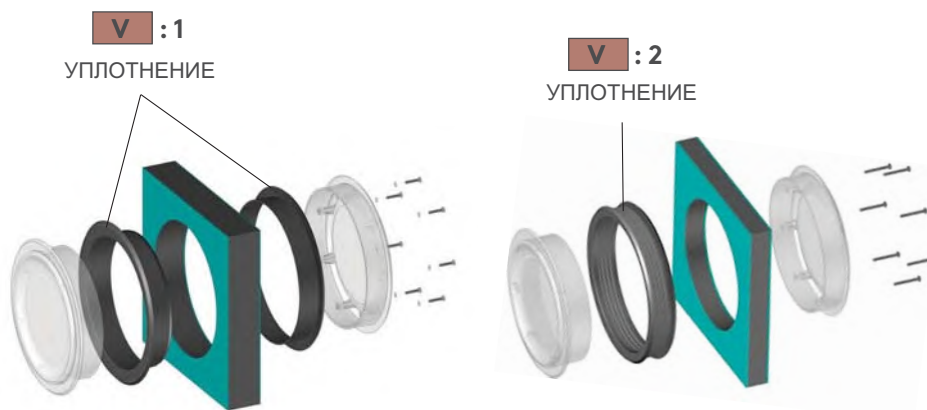

2220

СМОТРОВОЕ ОКНО

• Для дверей толщиной 30 - 60мм

МАТЕРИАЛ

ОКНО: Поликарбонат
УПЛОТНЕНИЕ: Термо-резина

КОД ИЗДЕЛИЯ

DT	D1	L	КОД ДЛЯ ВИНТА
30	4.2	38	306.03.138
40	4.2	45	306.03.304
50	4.2	50	306.03.305
60	4.2	60	306.03.306