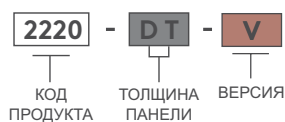

2220

СМОТРОВОЕ ОКНО

• Для дверей толщиной 30 - 60мм

МАТЕРИАЛ

ОКНО: Поликарбонат
УПЛОТНЕНИЕ: Термо-резина

КОД ИЗДЕЛИЯ

DT	D1	L	КОД ДЛЯ ВИНТА
30	4.2	38	306.03.138
40	4.2	45	306.03.304
50	4.2	50	306.03.305
60	4.2	60	306.03.306