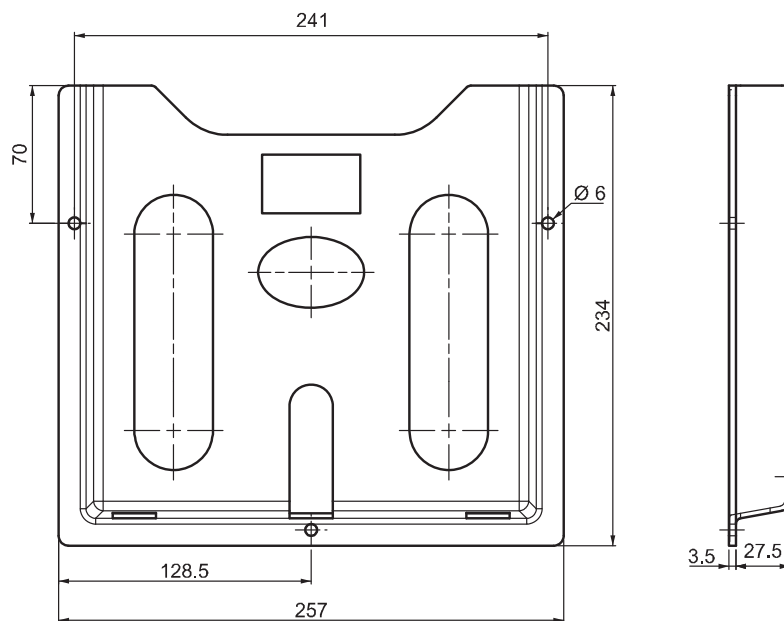

КАРМАН (A4)

2150

- Формат А4
- Для других цветов и лого свяжитесь с нами

МАТЕРИАЛ

Полистирол MFI 3-4

ЦВЕТ

RAL 7035

КАРМАН (A5)