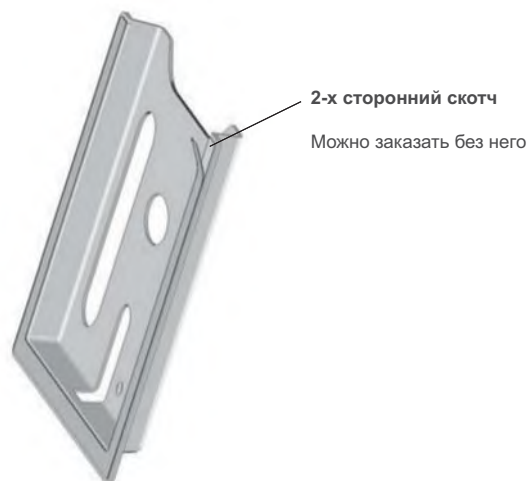

КАРМАН (A4)

2150

- Формат А4
- Для других цветов и лого свяжитесь с нами

МАТЕРИАЛ

Полистирол MFI 3-4

ЦВЕТ

RAL 7035

КАРМАН (A5)