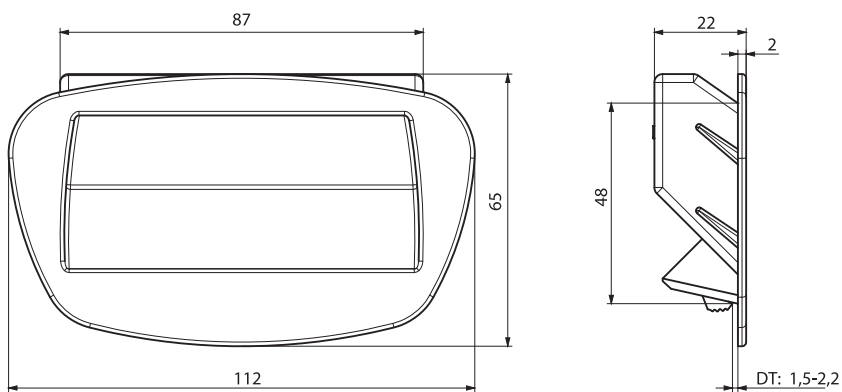

074

РУЧКА ДЛЯ БОКОВЫХ ПАНЕЛЕЙ

• Легкий монтаж

МАТЕРИАЛ
АБС

Монтажное отверстие

174

РУЧКА ДЛЯ БОКОВЫХ ПАНЕЛЕЙ

• Легкий монтаж

МАТЕРИАЛ
АБС

Монтажное отверстие