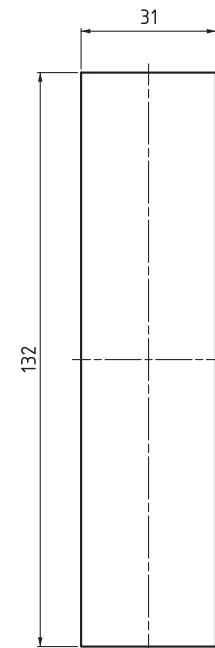

РУЧКА ДЛЯ БОКОВЫХ ПАНЕЛЕЙ

274

ТОЛЩИНА ПАНЕЛИ

V : 1

Монтажное отверстие

- Плоский дизайн
- Легкий монтаж

МАТЕРИАЛ
АБС

ТОЛЩИНА ПАНЕЛИ

V : 2

Монтажное отверстие

КОД ИЗДЕЛИЯ

ТОЛЩИНА	DT
0.8 - 1.4 mm	15
1.5 - 2.2 mm	22