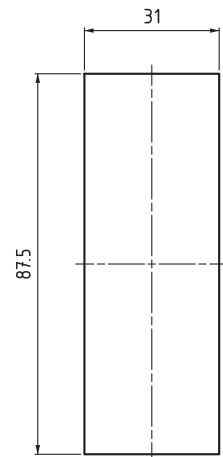

РУЧКА ДЛЯ БОКОВЫХ ПАНЕЛЕЙ

274

ТОЛЩИНА ПАНЕЛИ

V : 1

Монтажное отверстие

- Плоский дизайн
- Легкий монтаж

МАТЕРИАЛ
АБС

ТОЛЩИНА ПАНЕЛИ

V : 2

Монтажное отверстие

КОД ИЗДЕЛИЯ

ТОЛЩИНА	DT
0.8 - 1.4 mm	15
1.5 - 2.2 mm	22