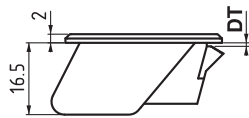

РУЧКА ДЛЯ БОКОВЫХ ПАНЕЛЕЙ

274

ТОЛЩИНА ПАНЕЛИ

V : 1

Монтажное отверстие

- Плоский дизайн
- Легкий монтаж

МАТЕРИАЛ
АБС

ТОЛЩИНА ПАНЕЛИ

V : 2

Монтажное отверстие

КОД ИЗДЕЛИЯ

ТОЛЩИНА	DT
0.8 - 1.4 mm	15
1.5 - 2.2 mm	22