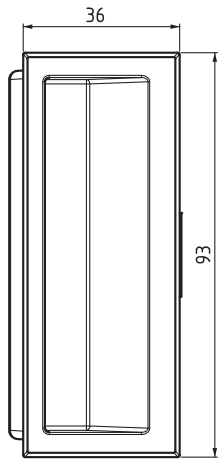

РУЧКА ДЛЯ БОКОВЫХ ПАНЕЛЕЙ

274

ТОЛЩИНА ПАНЕЛИ

V : 1

Монтажное отверстие

- Плоский дизайн
- Легкий монтаж

МАТЕРИАЛ
АБС

ТОЛЩИНА ПАНЕЛИ

V : 2

Монтажное отверстие

КОД ИЗДЕЛИЯ

ТОЛЩИНА	DT
0.8 - 1.4 mm	15
1.5 - 2.2 mm	22