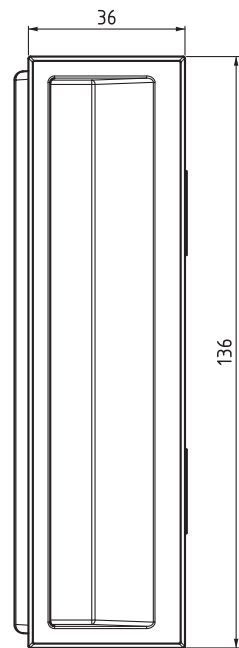

РУЧКА ДЛЯ БОКОВЫХ ПАНЕЛЕЙ

274

ТОЛЩИНА ПАНЕЛИ

V : 1

Монтажное отверстие

- Плоский дизайн
- Легкий монтаж

МАТЕРИАЛ
АБС

ТОЛЩИНА ПАНЕЛИ

V : 2

Монтажное отверстие

КОД ИЗДЕЛИЯ

ТОЛЩИНА	DT
0.8 - 1.4 mm	15
1.5 - 2.2 mm	22