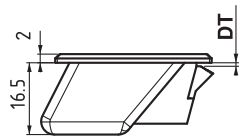

РУЧКА ДЛЯ БОКОВЫХ ПАНЕЛЕЙ

274

ТОЛЩИНА ПАНЕЛИ

V : 1

Монтажное отверстие

- Плоский дизайн
- Легкий монтаж

МАТЕРИАЛ
АБС

ТОЛЩИНА ПАНЕЛИ

V : 2

Монтажное отверстие

КОД ИЗДЕЛИЯ

ТОЛЩИНА	DT
0.8 - 1.4 mm	15
1.5 - 2.2 mm	22