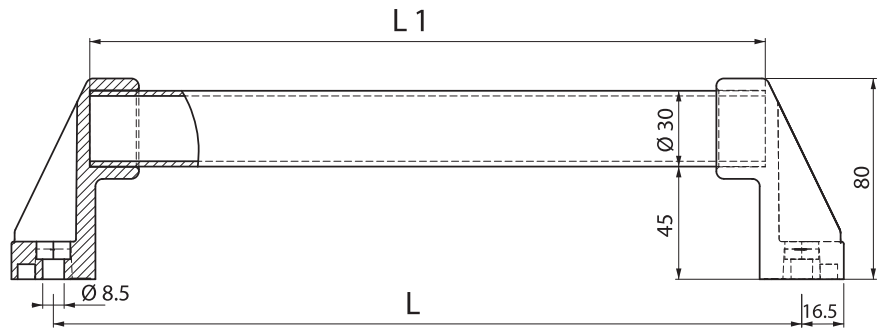

РУЧКА 187

187

• Стальная трубка с пластиковым покрытием

**МАТЕРИАЛ**  
 БОКОВАЯ ЧАСТЬ:  
 Полиамид PA6 GFR 30

РУЧКА: Сталь с пластиковым покрытием

L1 mm	L mm
269	300
369	400
469	500
569	600
669	700
769	800
969	900

! Опора середины ручки используется для ручек длиной более 500мм

ОПОРА СЕРЕДИНЫ РУЧКИ

340.02.501

КОД ИЗДЕЛИЯ

187 - L  
 КОД ПРОДУКТА      ДЛИНА