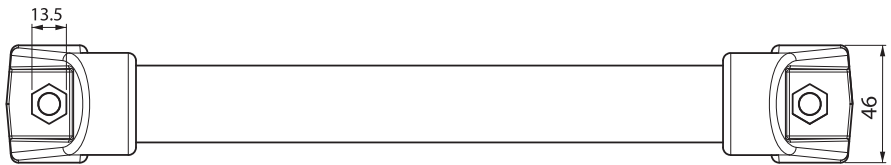

РУЧКА 187

187

• Стальная трубка с пластиковым покрытием

**МАТЕРИАЛ**  
 БОКОВАЯ ЧАСТЬ:  
 Полиамид PA6 GFR 30

РУЧКА: Сталь с пластиковым покрытием

L1 mm	L mm
269	300
369	400
469	500
569	600
669	700
769	800
969	900

! Опора середины ручки используется для ручек длиной более 500мм

ОПОРА СЕРЕДИНЫ РУЧКИ

340.02.501

КОД ИЗДЕЛИЯ

187 - L  
 КОД ПРОДУКТА      ДЛИНА