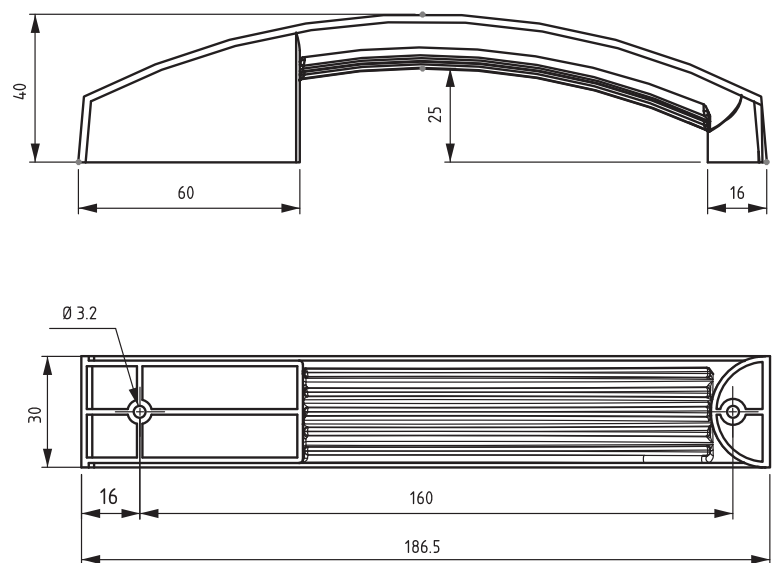

РУЧКА 184

184

- Стильная ручка для мебели и серверных шкафов

КОД ИЗДЕЛИЯ

| МАТЕРИАЛ          | M | ПОКРЫТИЕ      | F |
|-------------------|---|---------------|---|
| Сталь             | 6 | Хром          | 1 |
| Алюминий          | 5 | Анодированный | 7 |
| Нержавеющая сталь | 4 | Без покрытия  | 0 |

РУЧКА 286

286

- Стильный дизайн

**МАТЕРИАЛ**  
Полиамид PA6 GFR 30