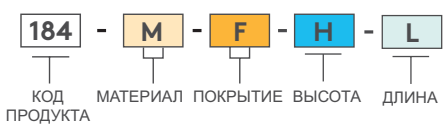

РУЧКА 184

184

- Стильная ручка для мебели и серверных шкафов

КОД ИЗДЕЛИЯ

| МАТЕРИАЛ          | M | ПОКРЫТИЕ      | F |
|-------------------|---|---------------|---|
| Сталь             | 6 | Хром          | 1 |
| Алюминий          | 5 | Анодированный | 7 |
| Нержавеющая сталь | 4 | Без покрытия  | 0 |

РУЧКА 286

286

- Стильный дизайн

**МАТЕРИАЛ**  
Полиамид PA6 GFR 30