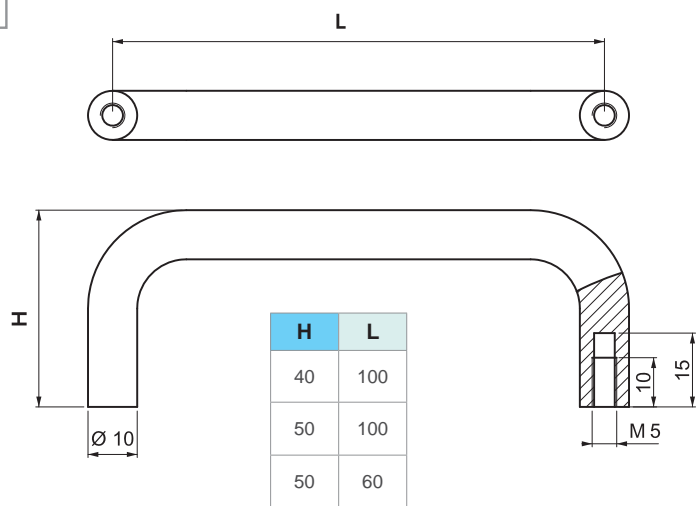

РУЧКА 184

184

- Стильная ручка для мебели и серверных шкафов

КОД ИЗДЕЛИЯ

| МАТЕРИАЛ          | M | ПОКРЫТИЕ      | F |
|-------------------|---|---------------|---|
| Сталь             | 6 | Хром          | 1 |
| Алюминий          | 5 | Анодированный | 7 |
| Нержавеющая сталь | 4 | Без покрытия  | 0 |

РУЧКА 286

286

- Стильный дизайн

**МАТЕРИАЛ**  
Полиамид PA6 GFR 30