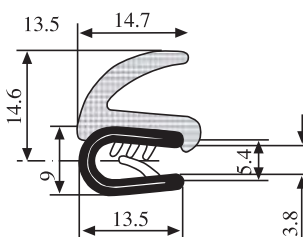

340.09.901

Толщина листа:  
1.0-3.5 мм

Материал: ПВХ / EPDM Цвет: ЧЕРНЫЙ – КРАСНЫЙ Упаковка (метр): 50

340.09.902

Толщина листа:  
1.5-4.0 мм

Материал: ПВХ / EPDM Цвет: ЧЕРНЫЙ Упаковка (метр): 50

340.09.904

Толщина листа:  
1.5-4.0 мм

Материал: ПВХ / EPDM Цвет: ЧЕРНЫЙ Упаковка (метр): 50

340.09.100

Материал: ПВХ / EPDM Цвет: ЧЕРНЫЙ Упаковка (метр): 50