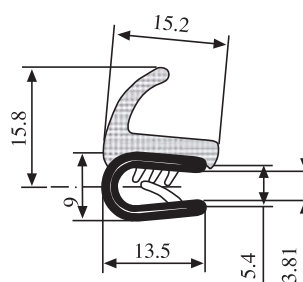

340.09.901

Толщина листа:  
1.0-3.5 мм

Материал: ПВХ / EPDM Цвет: ЧЕРНЫЙ – КРАСНЫЙ Упаковка (метр): 50

340.09.902

Толщина листа:  
1.5-4.0 мм

Материал: ПВХ / EPDM Цвет: ЧЕРНЫЙ Упаковка (метр): 50

340.09.904

Толщина листа:  
1.5-4.0 мм

Материал: ПВХ / EPDM Цвет: ЧЕРНЫЙ Упаковка (метр): 50

340.09.100

Материал: ПВХ / EPDM Цвет: ЧЕРНЫЙ Упаковка (метр): 50