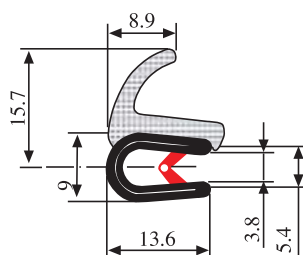

340.09.901

Толщина листа:  
1.0-3.5 мм

Материал: ПВХ / EPDM Цвет: ЧЕРНЫЙ – КРАСНЫЙ Упаковка (метр): 50

340.09.902

Толщина листа:  
1.5-4.0 мм

Материал: ПВХ / EPDM Цвет: ЧЕРНЫЙ Упаковка (метр): 50

340.09.904

Толщина листа:  
1.5-4.0 мм

Материал: ПВХ / EPDM Цвет: ЧЕРНЫЙ Упаковка (метр): 50

340.09.100

Материал: ПВХ / EPDM Цвет: ЧЕРНЫЙ Упаковка (метр): 50