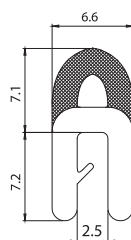

340.09.901

Толщина листа:  
1.0-3.5 мм

Материал: ПВХ / EPDM Цвет: ЧЕРНЫЙ – КРАСНЫЙ Упаковка (метр): 50

340.09.902

Толщина листа:  
1.5-4.0 мм

Материал: ПВХ / EPDM Цвет: ЧЕРНЫЙ Упаковка (метр): 50

340.09.904

Толщина листа:  
1.5-4.0 мм

Материал: ПВХ / EPDM Цвет: ЧЕРНЫЙ Упаковка (метр): 50

340.09.100

Материал: ПВХ / EPDM Цвет: ЧЕРНЫЙ Упаковка (метр): 50