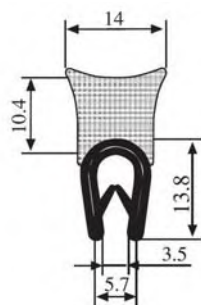

340.09.804

Толщина листа:

1.5-5.0 мм

Материал: **ПВХ / EPDM** Цвет: **ЧЕРНЫЙ – ЖЕЛТЫЙ** Упаковка (метр): **50**

340.09.805

Толщина листа:

1.0-4.0 мм

Материал: **ПВХ / EPDM** Цвет: **ЧЕРНЫЙ** Упаковка (метр): **50**

340.09.806

Толщина листа:

1.0-4.0 мм

Материал: **ПВХ / EPDM** Цвет: **ЧЕРНЫЙ** Упаковка (метр): **50**

340.09.810

Толщина листа:

1.0-4.0 мм

Материал: **ПВХ / EPDM** Цвет: **ЧЕРНЫЙ** Упаковка (метр): **50**