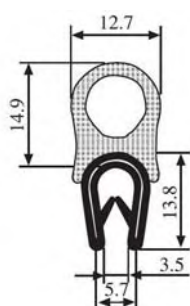

340.09.804

Толщина листа:

1.5-5.0 мм

Материал: **ПВХ / EPDM** Цвет: **ЧЕРНЫЙ – ЖЕЛТЫЙ** Упаковка (метр): **50**

340.09.805

Толщина листа:

1.0-4.0 мм

Материал: **ПВХ / EPDM** Цвет: **ЧЕРНЫЙ** Упаковка (метр): **50**

340.09.806

Толщина листа:

1.0-4.0 мм

Материал: **ПВХ / EPDM** Цвет: **ЧЕРНЫЙ** Упаковка (метр): **50**

340.09.810

Толщина листа:

1.0-4.0 мм

Материал: **ПВХ / EPDM** Цвет: **ЧЕРНЫЙ** Упаковка (метр): **50**