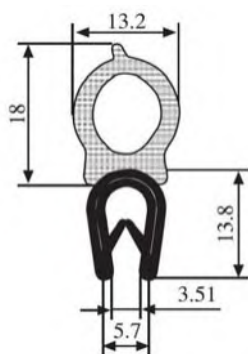

340.09.804

Толщина листа:

1.5-5.0 мм

Материал: **ПВХ / EPDM** Цвет: **ЧЕРНЫЙ – ЖЕЛТЫЙ** Упаковка (метр): **50**

340.09.805

Толщина листа:

1.0-4.0 мм

Материал: **ПВХ / EPDM** Цвет: **ЧЕРНЫЙ** Упаковка (метр): **50**

340.09.806

Толщина листа:

1.0-4.0 мм

Материал: **ПВХ / EPDM** Цвет: **ЧЕРНЫЙ** Упаковка (метр): **50**

340.09.810

Толщина листа:

1.0-4.0 мм

Материал: **ПВХ / EPDM** Цвет: **ЧЕРНЫЙ** Упаковка (метр): **50**