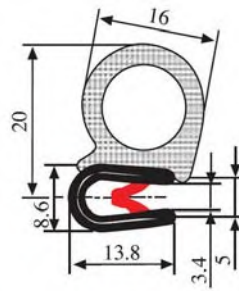

340.09.716

Толщина листа:
1.0-4.0 мм

Материал: ПВХ / EPDM Цвет: ЧЕРНЫЙ – КРАСНЫЙ Упаковка (метр): 50

340.09.719

Толщина листа:
1.0-3.5 мм

Материал: ПВХ / EPDM Цвет: ЧЕРНЫЙ – КРАСНЫЙ Упаковка (метр): 50

340.09.729

Толщина листа:
2.0-4.0 мм

Материал: ПВХ / EPDM Цвет: ЧЕРНЫЙ – БЕЛЫЙ Упаковка (метр): 50

340.09.802

Толщина листа:
1.5-4.0 мм

Материал: ПВХ / EPDM Цвет: ЧЕРНЫЙ – ЖЕЛТЫЙ Упаковка (метр): 100