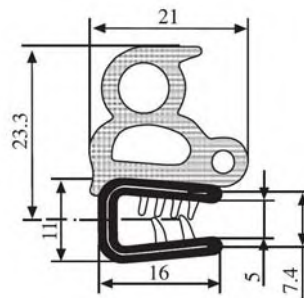

340.09.716

Толщина листа:
1.0-4.0 мм

Материал: ПВХ / EPDM Цвет: ЧЕРНЫЙ – КРАСНЫЙ Упаковка (метр): 50

340.09.719

Толщина листа:
1.0-3.5 мм

Материал: ПВХ / EPDM Цвет: ЧЕРНЫЙ – КРАСНЫЙ Упаковка (метр): 50

340.09.729

Толщина листа:
2.0-4.0 мм

Материал: ПВХ / EPDM Цвет: ЧЕРНЫЙ – БЕЛЫЙ Упаковка (метр): 50

340.09.802

Толщина листа:
1.5-4.0 мм

Материал: ПВХ / EPDM Цвет: ЧЕРНЫЙ – ЖЕЛТЫЙ Упаковка (метр): 100