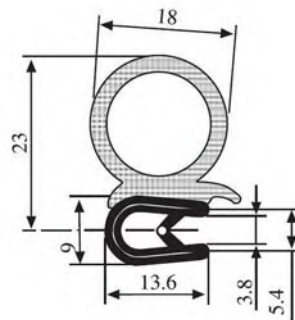

340.09.716

Толщина листа:
1.0-4.0 мм

Материал: ПВХ / EPDM Цвет: ЧЕРНЫЙ – КРАСНЫЙ Упаковка (метр): 50

340.09.719

Толщина листа:
1.0-3.5 мм

Материал: ПВХ / EPDM Цвет: ЧЕРНЫЙ – КРАСНЫЙ Упаковка (метр): 50

340.09.729

Толщина листа:
2.0-4.0 мм

Материал: ПВХ / EPDM Цвет: ЧЕРНЫЙ – БЕЛЫЙ Упаковка (метр): 50

340.09.802

Толщина листа:
1.5-4.0 мм

Материал: ПВХ / EPDM Цвет: ЧЕРНЫЙ – ЖЕЛТЫЙ Упаковка (метр): 100