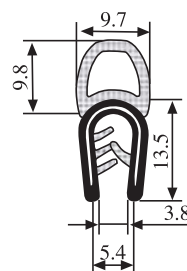

340.09.716

Толщина листа:
1.0-4.0 мм

Материал: ПВХ / EPDM Цвет: ЧЕРНЫЙ – КРАСНЫЙ Упаковка (метр): 50

340.09.719

Толщина листа:
1.0-3.5 мм

Материал: ПВХ / EPDM Цвет: ЧЕРНЫЙ – КРАСНЫЙ Упаковка (метр): 50

340.09.729

Толщина листа:
2.0-4.0 мм

Материал: ПВХ / EPDM Цвет: ЧЕРНЫЙ – БЕЛЫЙ Упаковка (метр): 50

340.09.802

Толщина листа:
1.5-4.0 мм

Материал: ПВХ / EPDM Цвет: ЧЕРНЫЙ – ЖЕЛТЫЙ Упаковка (метр): 100