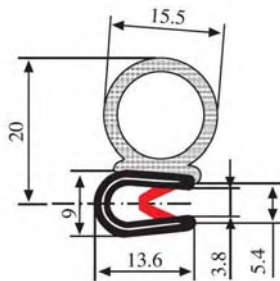

340.09.701

Толщина листа:

1.0-2.0 мм

Материал: ПВХ / EPDM Цвет: ЧЕРНЫЙ Упаковка (метр): 2X50=100

340.09.705

Толщина листа:

1.0-3.5 мм

Материал: ПВХ / EPDM Цвет: ЧЕРНЫЙ Упаковка (метр): 50

340.09.707

Толщина листа:

1.0-3.5 мм

Материал: ПВХ / EPDM Цвет: ЧЕРНЫЙ – КРАСНЫЙ Упаковка (метр): 50

340.09.712

Толщина листа:

1.0-3.5 мм

Материал: ПВХ / EPDM Цвет: ЧЕРНЫЙ – КРАСНЫЙ Упаковка (метр): 50