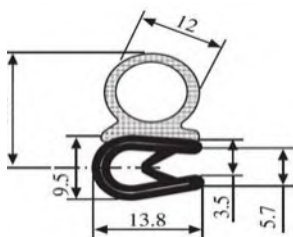

340.09.701

Толщина листа:

1.0-2.0 мм

Материал: ПВХ / EPDM Цвет: ЧЕРНЫЙ Упаковка (метр): 2X50=100

340.09.705

Толщина листа:

1.0-3.5 мм

Материал: ПВХ / EPDM Цвет: ЧЕРНЫЙ Упаковка (метр): 50

340.09.707

Толщина листа:

1.0-3.5 мм

Материал: ПВХ / EPDM Цвет: ЧЕРНЫЙ – КРАСНЫЙ Упаковка (метр): 50

340.09.712

Толщина листа:

1.0-3.5 мм

Материал: ПВХ / EPDM Цвет: ЧЕРНЫЙ – КРАСНЫЙ Упаковка (метр): 50