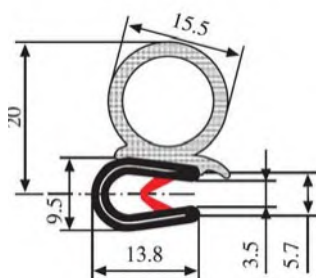

340.09.701

Толщина листа:

1.0-2.0 мм

Материал: ПВХ / EPDM Цвет: ЧЕРНЫЙ Упаковка (метр): 2X50=100

340.09.705

Толщина листа:

1.0-3.5 мм

Материал: ПВХ / EPDM Цвет: ЧЕРНЫЙ Упаковка (метр): 50

340.09.707

Толщина листа:

1.0-3.5 мм

Материал: ПВХ / EPDM Цвет: ЧЕРНЫЙ – КРАСНЫЙ Упаковка (метр): 50

340.09.712

Толщина листа:

1.0-3.5 мм

Материал: ПВХ / EPDM Цвет: ЧЕРНЫЙ – КРАСНЫЙ Упаковка (метр): 50