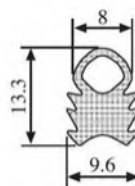

340.09.538

Толщина листа:
1.0-4.0 мм

Материал: EPDM Цвет: ЧЕРНЫЙ – ЖЕЛТЫЙ Упаковка (метр): 100

340.09.540

Толщина листа:
1.5-4.5 мм

Материал: EPDM Цвет: ЧЕРНЫЙ – ЖЕЛТЫЙ Упаковка (метр): 100

340.09.678

Материал: EPDM Цвет: ЧЕРНЫЙ Упаковка (метр): 100

340.09.679

Материал: EPDM Цвет: ЧЕРНЫЙ Упаковка (метр): 100