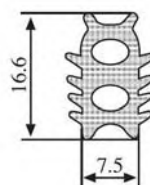

340.09.538

Толщина листа:
1.0-4.0 мм

Материал: EPDM Цвет: ЧЕРНЫЙ – ЖЕЛТЫЙ Упаковка (метр): 100

340.09.540

Толщина листа:
1.5-4.5 мм

Материал: EPDM Цвет: ЧЕРНЫЙ – ЖЕЛТЫЙ Упаковка (метр): 100

340.09.678

Материал: EPDM Цвет: ЧЕРНЫЙ Упаковка (метр): 100

340.09.679

Материал: EPDM Цвет: ЧЕРНЫЙ Упаковка (метр): 100