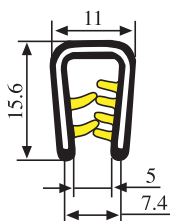

340.09.538

Толщина листа:
1.0-4.0 мм

Материал: EPDM Цвет: ЧЕРНЫЙ – ЖЕЛТЫЙ Упаковка (метр): 100

340.09.540

Толщина листа:
1.5-4.5 мм

Материал: EPDM Цвет: ЧЕРНЫЙ – ЖЕЛТЫЙ Упаковка (метр): 100

340.09.678

Материал: EPDM Цвет: ЧЕРНЫЙ Упаковка (метр): 100

340.09.679

Материал: EPDM Цвет: ЧЕРНЫЙ Упаковка (метр): 100