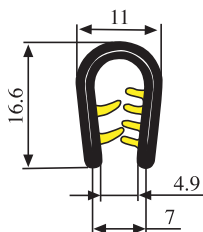

340.09.538

Толщина листа:
1.0-4.0 мм

Материал: EPDM Цвет: ЧЕРНЫЙ – ЖЕЛТЫЙ Упаковка (метр): 100

340.09.540

Толщина листа:
1.5-4.5 мм

Материал: EPDM Цвет: ЧЕРНЫЙ – ЖЕЛТЫЙ Упаковка (метр): 100

340.09.678

Материал: EPDM Цвет: ЧЕРНЫЙ Упаковка (метр): 100

340.09.679

Материал: EPDM Цвет: ЧЕРНЫЙ Упаковка (метр): 100