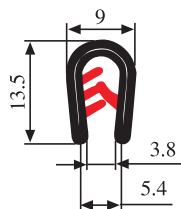

340.09.522

Толщина листа:

1.0-3.0 мм

Материал:	ПВХ	Цвет:	ЧЕРНЫЙ	Упаковка (метр):	150
-----------	-----	-------	--------	------------------	-----

340.09.523

Толщина листа:

1.5-4.0 мм

Материал:	ПВХ	Цвет:	ЧЕРНЫЙ – КРАСНЫЙ	Упаковка (метр):	150
-----------	-----	-------	------------------	------------------	-----

340.09.527

Толщина листа:

1.5-5.0 мм

Материал:	ПВХ	Цвет:	ЧЕРНЫЙ – ЖЕЛТЫЙ	Упаковка (метр):	150
-----------	-----	-------	-----------------	------------------	-----

340.09.530

Толщина листа:

2.0-4.0 мм

Материал:	ПВХ	Цвет:	ЧЕРНЫЙ – КРАСНЫЙ	Упаковка (метр):	100
-----------	-----	-------	------------------	------------------	-----