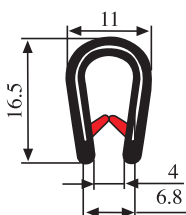

340.09.522

Толщина листа:

1.0-3.0 мм

Материал:	ПВХ	Цвет:	ЧЕРНЫЙ	Упаковка (метр):	150
-----------	-----	-------	--------	------------------	-----

340.09.523

Толщина листа:

1.5-4.0 мм

Материал:	ПВХ	Цвет:	ЧЕРНЫЙ – КРАСНЫЙ	Упаковка (метр):	150
-----------	-----	-------	------------------	------------------	-----

340.09.527

Толщина листа:

1.5-5.0 мм

Материал:	ПВХ	Цвет:	ЧЕРНЫЙ – ЖЕЛТЫЙ	Упаковка (метр):	150
-----------	-----	-------	-----------------	------------------	-----

340.09.530

Толщина листа:

2.0-4.0 мм

Материал:	ПВХ	Цвет:	ЧЕРНЫЙ – КРАСНЫЙ	Упаковка (метр):	100
-----------	-----	-------	------------------	------------------	-----