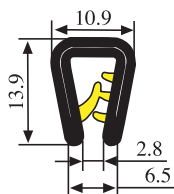

340.09.522

Толщина листа:

1.0-3.0 мм

Материал:	ПВХ	Цвет:	ЧЕРНЫЙ	Упаковка (метр):	150
-----------	-----	-------	--------	------------------	-----

340.09.523

Толщина листа:

1.5-4.0 мм

Материал:	ПВХ	Цвет:	ЧЕРНЫЙ – КРАСНЫЙ	Упаковка (метр):	150
-----------	-----	-------	------------------	------------------	-----

340.09.527

Толщина листа:

1.5-5.0 мм

Материал:	ПВХ	Цвет:	ЧЕРНЫЙ – ЖЕЛТЫЙ	Упаковка (метр):	150
-----------	-----	-------	-----------------	------------------	-----

340.09.530

Толщина листа:

2.0-4.0 мм

Материал:	ПВХ	Цвет:	ЧЕРНЫЙ – КРАСНЫЙ	Упаковка (метр):	100
-----------	-----	-------	------------------	------------------	-----