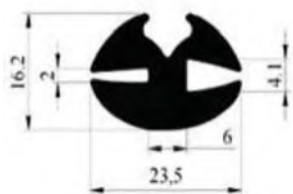

340.09.380

340.09.383

Упаковка (метр): 200

Материал:	EPDM	Цвет:	ЧЕРНЫЙ	Упаковка (метр):	50
-----------	------	-------	--------	------------------	----

340.09.381

340.09.383

Упаковка (метр): 200

Материал:	EPDM	Цвет:	ЧЕРНЫЙ	Упаковка (метр):	50
-----------	------	-------	--------	------------------	----

340.09.385

340.09.611

Упаковка (метр): 100

Материал:	EPDM	Цвет:	ЧЕРНЫЙ	Упаковка (метр):	50
-----------	------	-------	--------	------------------	----

340.09.382

340.09.384

Упаковка (метр): 200

Материал:	EPDM	Цвет:	ЧЕРНЫЙ	Упаковка (метр):	100
-----------	------	-------	--------	------------------	-----