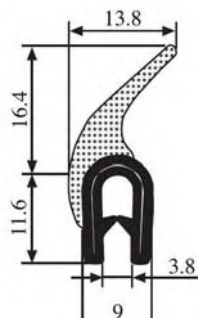

340.09.206

Толщина листа:  
2.0-4.0 мм

Материал:	EPDM	Цвет:	ЧЕРНЫЙ	Упаковка (метр):	50
-----------	------	-------	--------	------------------	----

340.09.210

Толщина листа:  
1.5-3.0 мм

Материал:	EPDM	Цвет:	ЧЕРНЫЙ	Упаковка (метр):	50
-----------	------	-------	--------	------------------	----

340.09.419

Материал:	EPDM	Цвет:	ЧЕРНЫЙ	Упаковка (метр):	50
-----------	------	-------	--------	------------------	----