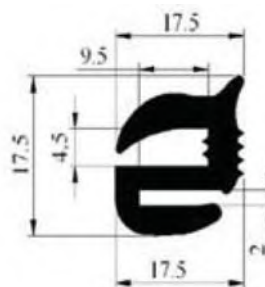

340.09.206

Толщина листа:  
2.0-4.0 мм

Материал:	EPDM	Цвет:	ЧЕРНЫЙ	Упаковка (метр):	50
-----------	------	-------	--------	------------------	----

340.09.210

Толщина листа:  
1.5-3.0 мм

Материал:	EPDM	Цвет:	ЧЕРНЫЙ	Упаковка (метр):	50
-----------	------	-------	--------	------------------	----

340.09.419

Материал:	EPDM	Цвет:	ЧЕРНЫЙ	Упаковка (метр):	50
-----------	------	-------	--------	------------------	----