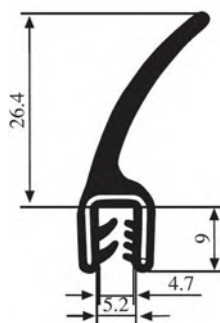

340.09.206

Толщина листа:  
2.0-4.0 мм

Материал:	EPDM	Цвет:	ЧЕРНЫЙ	Упаковка (метр):	50
-----------	------	-------	--------	------------------	----

340.09.210

Толщина листа:  
1.5-3.0 мм

Материал:	EPDM	Цвет:	ЧЕРНЫЙ	Упаковка (метр):	50
-----------	------	-------	--------	------------------	----

340.09.419

Материал:	EPDM	Цвет:	ЧЕРНЫЙ	Упаковка (метр):	50
-----------	------	-------	--------	------------------	----