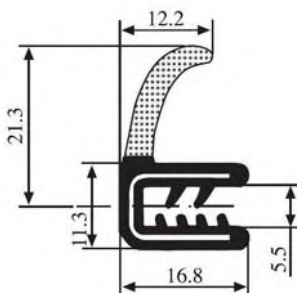

340.09.124

Толщина листа:

1.0-3.5 мм

Материал: EPDM Цвет: ЧЕРНЫЙ Упаковка (метр): 50

340.09.202

Толщина листа:

2.0-4.0 мм

Материал: EPDM Цвет: ЧЕРНЫЙ Упаковка (метр): 50

340.09.203

Толщина листа:

1.0-3.5 мм

Материал: EPDM Цвет: ЧЕРНЫЙ Упаковка (метр): 50

340.09.205

Толщина листа:

2.0-4.0 мм

Материал: EPDM Цвет: ЧЕРНЫЙ Упаковка (метр): 50