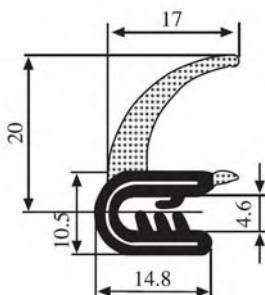

340.09.124

Толщина листа:

1.0-3.5 мм

Материал: EPDM Цвет: ЧЕРНЫЙ Упаковка (метр): 50

340.09.202

Толщина листа:

2.0-4.0 мм

Материал: EPDM Цвет: ЧЕРНЫЙ Упаковка (метр): 50

340.09.203

Толщина листа:

1.0-3.5 мм

Материал: EPDM Цвет: ЧЕРНЫЙ Упаковка (метр): 50

340.09.205

Толщина листа:

2.0-4.0 мм

Материал: EPDM Цвет: ЧЕРНЫЙ Упаковка (метр): 50