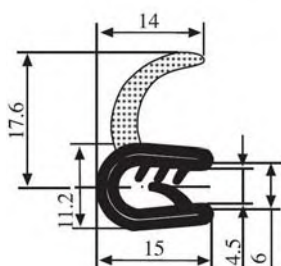

340.09.124

Толщина листа:

1.0-3.5 мм

Материал: EPDM Цвет: ЧЕРНЫЙ Упаковка (метр): 50

340.09.202

Толщина листа:

2.0-4.0 мм

Материал: EPDM Цвет: ЧЕРНЫЙ Упаковка (метр): 50

340.09.203

Толщина листа:

1.0-3.5 мм

Материал: EPDM Цвет: ЧЕРНЫЙ Упаковка (метр): 50

340.09.205

Толщина листа:

2.0-4.0 мм

Материал: EPDM Цвет: ЧЕРНЫЙ Упаковка (метр): 50