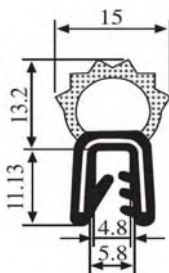

340.09.104

Толщина листа:
1.0-3.0 мм

Материал: EPDM Цвет: ЧЕРНЫЙ Упаковка (метр): 100

340.09.105

Толщина листа:
1.0-3.5 мм

Материал: EPDM Цвет: ЧЕРНЫЙ Упаковка (метр): 100

340.09.107

Толщина листа:
1.0-3.5 мм

Материал: EPDM Цвет: ЧЕРНЫЙ Упаковка (метр): 100

340.09.109

Толщина листа:
1.0-3.5 мм

Материал: EPDM Цвет: ЧЕРНЫЙ Упаковка (метр): 75