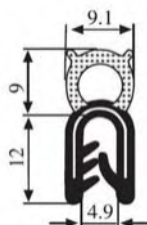

340.09.104

Толщина листа:
1.0-3.0 мм

Материал: EPDM Цвет: ЧЕРНЫЙ Упаковка (метр): 100

340.09.105

Толщина листа:
1.0-3.5 мм

Материал: EPDM Цвет: ЧЕРНЫЙ Упаковка (метр): 100

340.09.107

Толщина листа:
1.0-3.5 мм

Материал: EPDM Цвет: ЧЕРНЫЙ Упаковка (метр): 100

340.09.109

Толщина листа:
1.0-3.5 мм

Материал: EPDM Цвет: ЧЕРНЫЙ Упаковка (метр): 75