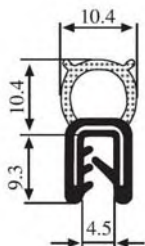

340.09.104

Толщина листа:
1.0-3.0 мм

Материал: EPDM Цвет: ЧЕРНЫЙ Упаковка (метр): 100

340.09.105

Толщина листа:
1.0-3.5 мм

Материал: EPDM Цвет: ЧЕРНЫЙ Упаковка (метр): 100

340.09.107

Толщина листа:
1.0-3.5 мм

Материал: EPDM Цвет: ЧЕРНЫЙ Упаковка (метр): 100

340.09.109

Толщина листа:
1.0-3.5 мм

Материал: EPDM Цвет: ЧЕРНЫЙ Упаковка (метр): 75