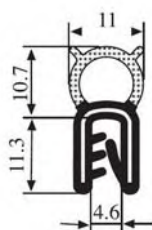

340.09.104

Толщина листа:
1.0-3.0 мм

Материал: EPDM Цвет: ЧЕРНЫЙ Упаковка (метр): 100

340.09.105

Толщина листа:
1.0-3.5 мм

Материал: EPDM Цвет: ЧЕРНЫЙ Упаковка (метр): 100

340.09.107

Толщина листа:
1.0-3.5 мм

Материал: EPDM Цвет: ЧЕРНЫЙ Упаковка (метр): 100

340.09.109

Толщина листа:
1.0-3.5 мм

Материал: EPDM Цвет: ЧЕРНЫЙ Упаковка (метр): 75