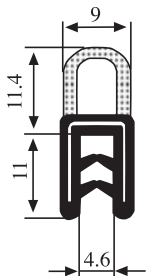

340.09.030

Толщина листа:  
1.5-3.5 мм

Материал: EPDM    Цвет: ЧЕРНЫЙ    Упаковка (метр): 50

340.09.101

Толщина листа:  
1.0-3.0 мм

Материал: EPDM    Цвет: ЧЕРНЫЙ    Упаковка (метр): 100

340.09.102

Толщина листа:  
1.0-2.0 мм

Материал: EPDM    Цвет: ЧЕРНЫЙ    Упаковка (метр): 100

340.09.103

Толщина листа:  
1.0-2.0 мм

UL 94 -V0

340.09.103.001

Материал: EPDM    Цвет: ЧЕРНЫЙ    Упаковка (метр): 100