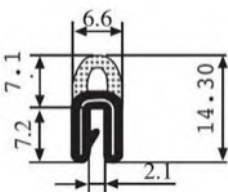

340.09.030

Толщина листа:  
1.5-3.5 мм

Материал: EPDM    Цвет: ЧЕРНЫЙ    Упаковка (метр): 50

340.09.101

Толщина листа:  
1.0-3.0 мм

Материал: EPDM    Цвет: ЧЕРНЫЙ    Упаковка (метр): 100

340.09.102

Толщина листа:  
1.0-2.0 мм

Материал: EPDM    Цвет: ЧЕРНЫЙ    Упаковка (метр): 100

340.09.103

Толщина листа:  
1.0-2.0 мм

UL 94 -V0

340.09.103.001

Материал: EPDM    Цвет: ЧЕРНЫЙ    Упаковка (метр): 100