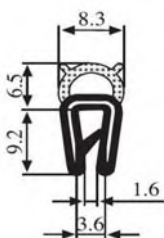

340.09.030

Толщина листа:  
1.5-3.5 мм

Материал: EPDM    Цвет: ЧЕРНЫЙ    Упаковка (метр): 50

340.09.101

Толщина листа:  
1.0-3.0 мм

Материал: EPDM    Цвет: ЧЕРНЫЙ    Упаковка (метр): 100

340.09.102

Толщина листа:  
1.0-2.0 мм

Материал: EPDM    Цвет: ЧЕРНЫЙ    Упаковка (метр): 100

340.09.103

Толщина листа:  
1.0-2.0 мм

UL 94 -V0

340.09.103.001

Материал: EPDM    Цвет: ЧЕРНЫЙ    Упаковка (метр): 100