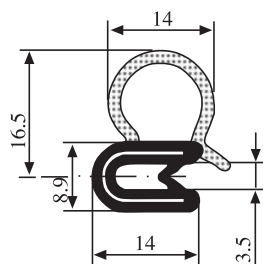

340.09.017

Толщина листа:
1.0-3.0 мм

Материал: EPDM Цвет: ЧЕРНЫЙ Упаковка (метр): 50

340.09.019

Толщина листа:
1.0-4.0 мм

Материал: EPDM Цвет: ЧЕРНЫЙ Упаковка (метр): 50

340.09.021

Толщина листа:
1.0-4.0 мм

Материал: EPDM Цвет: ЧЕРНЫЙ Упаковка (метр): 40

340.09.029

Толщина листа:
1.5-3.5 мм

Материал: EPDM Цвет: ЧЕРНЫЙ Упаковка (метр): 50