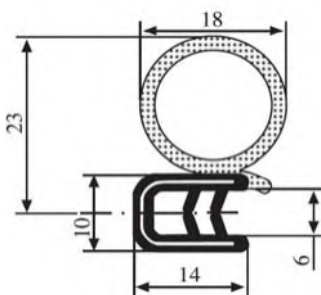

340.09.017

Толщина листа:
1.0-3.0 мм

Материал: EPDM Цвет: ЧЕРНЫЙ Упаковка (метр): 50

340.09.019

Толщина листа:
1.0-4.0 мм

Материал: EPDM Цвет: ЧЕРНЫЙ Упаковка (метр): 50

340.09.021

Толщина листа:
1.0-4.0 мм

Материал: EPDM Цвет: ЧЕРНЫЙ Упаковка (метр): 40

340.09.029

Толщина листа:
1.5-3.5 мм

Материал: EPDM Цвет: ЧЕРНЫЙ Упаковка (метр): 50