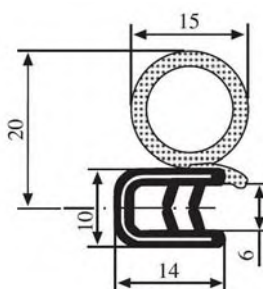

340.09.017

Толщина листа:
1.0-3.0 мм

Материал: EPDM Цвет: ЧЕРНЫЙ Упаковка (метр): 50

340.09.019

Толщина листа:
1.0-4.0 мм

Материал: EPDM Цвет: ЧЕРНЫЙ Упаковка (метр): 50

340.09.021

Толщина листа:
1.0-4.0 мм

Материал: EPDM Цвет: ЧЕРНЫЙ Упаковка (метр): 40

340.09.029

Толщина листа:
1.5-3.5 мм

Материал: EPDM Цвет: ЧЕРНЫЙ Упаковка (метр): 50