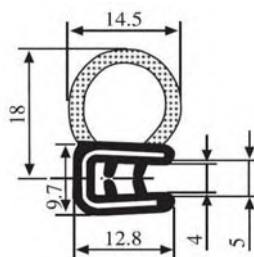

340.09.017

Толщина листа:
1.0-3.0 мм

Материал: EPDM Цвет: ЧЕРНЫЙ Упаковка (метр): 50

340.09.019

Толщина листа:
1.0-4.0 мм

Материал: EPDM Цвет: ЧЕРНЫЙ Упаковка (метр): 50

340.09.021

Толщина листа:
1.0-4.0 мм

Материал: EPDM Цвет: ЧЕРНЫЙ Упаковка (метр): 40

340.09.029

Толщина листа:
1.5-3.5 мм

Материал: EPDM Цвет: ЧЕРНЫЙ Упаковка (метр): 50