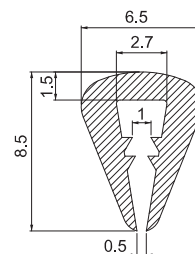

УПЛОТНИТЕЛЬ НА КЛЕЕВОЙ ОСНОВЕ

1300

- Обеспечивает хорошее уплотнение
- Служит до 10 лет
- Простое применение с клейкой лентой

**МАТЕРИАЛ**

Полиуретан

A ММ	B ММ	КОД ПРОДУКТА	ДЛИНА БУХТЫ
3	10	1300.3.10	50
3	15	1300.3.15	50
3	20	1300.3.20	50
4	10	1300.4.10	50
4	15	1300.4.15	50
4	20	1300.4.20	50
5	10	1300.5.10	50
5	15	1300.5.15	50
5	20	1300.5.20	50
6	10	1300.6.10	25
6	15	1300.6.15	25
6	20	1300.6.20	25
7	10	1300.7.10	25
7	15	1300.7.15	25
7	25	1300.7.25	25
8	10	1300.8.10	25
8	15	1300.8.15	25
8	20	1300.8.20	25
9	15	1300.9.15	25
9	20	1300.9.20	25
10	15	1300.10.15	25
10	20	1300.10.20	25

⚠ Пожалуйста, свяжитесь для других размеров

УПЛОТНИТЕЛЬ

КОД  
ПРОДУКТА  
34001010

КОД  
ПРОДУКТА  
34001011

КОД  
ПРОДУКТА  
34001012

КОД  
ПРОДУКТА  
34001015

**МАТЕРИАЛ**  
ПВХ