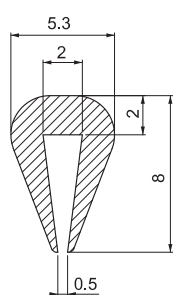

УПЛОТНИТЕЛЬ НА КЛЕЕВОЙ ОСНОВЕ

1300

- Обеспечивает хорошее уплотнение
- Служит до 10 лет
- Простое применение с клейкой лентой

**МАТЕРИАЛ**

Полиуретан

A ММ	B ММ	КОД ПРОДУКТА	ДЛИНА БУХТЫ
3	10	1300.3.10	50
3	15	1300.3.15	50
3	20	1300.3.20	50
4	10	1300.4.10	50
4	15	1300.4.15	50
4	20	1300.4.20	50
5	10	1300.5.10	50
5	15	1300.5.15	50
5	20	1300.5.20	50
6	10	1300.6.10	25
6	15	1300.6.15	25
6	20	1300.6.20	25
7	10	1300.7.10	25
7	15	1300.7.15	25
7	25	1300.7.25	25
8	10	1300.8.10	25
8	15	1300.8.15	25
8	20	1300.8.20	25
9	15	1300.9.15	25
9	20	1300.9.20	25
10	15	1300.10.15	25
10	20	1300.10.20	25

⚠ Пожалуйста, свяжитесь для других размеров

УПЛОТНИТЕЛЬ

КОД  
ПРОДУКТА  
34001010

КОД  
ПРОДУКТА  
34001011

КОД  
ПРОДУКТА  
34001012

КОД  
ПРОДУКТА  
34001015

**МАТЕРИАЛ**  
ПВХ