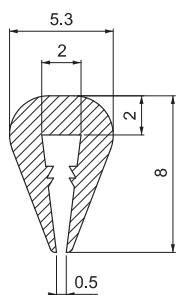

УПЛОТНИТЕЛЬ НА КЛЕЕВОЙ ОСНОВЕ

1300

- Обеспечивает хорошее уплотнение
- Служит до 10 лет
- Простое применение с клейкой лентой

**МАТЕРИАЛ**

Полиуретан

A ММ	B ММ	КОД ПРОДУКТА	ДЛИНА БУХТЫ
3	10	1300.3.10	50
3	15	1300.3.15	50
3	20	1300.3.20	50
4	10	1300.4.10	50
4	15	1300.4.15	50
4	20	1300.4.20	50
5	10	1300.5.10	50
5	15	1300.5.15	50
5	20	1300.5.20	50
6	10	1300.6.10	25
6	15	1300.6.15	25
6	20	1300.6.20	25
7	10	1300.7.10	25
7	15	1300.7.15	25
7	25	1300.7.25	25
8	10	1300.8.10	25
8	15	1300.8.15	25
8	20	1300.8.20	25
9	15	1300.9.15	25
9	20	1300.9.20	25
10	15	1300.10.15	25
10	20	1300.10.20	25

⚠ Пожалуйста, свяжитесь для других размеров

УПЛОТНИТЕЛЬ

КОД  
ПРОДУКТА  
34001010

КОД  
ПРОДУКТА  
34001011

КОД  
ПРОДУКТА  
34001012

КОД  
ПРОДУКТА  
34001015

**МАТЕРИАЛ**  
ПВХ