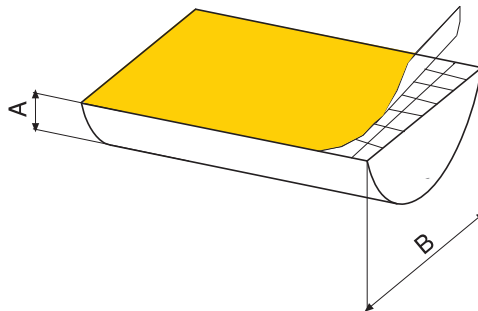

УПЛОТНИТЕЛЬ НА КЛЕЕВОЙ ОСНОВЕ

1300

- Обеспечивает хорошее уплотнение
- Служит до 10 лет
- Простое применение с клейкой лентой

**МАТЕРИАЛ**

Полиуретан

A ММ	B ММ	КОД ПРОДУКТА	ДЛИНА БУХТЫ
3	10	1300.3.10	50
3	15	1300.3.15	50
3	20	1300.3.20	50
4	10	1300.4.10	50
4	15	1300.4.15	50
4	20	1300.4.20	50
5	10	1300.5.10	50
5	15	1300.5.15	50
5	20	1300.5.20	50
6	10	1300.6.10	25
6	15	1300.6.15	25
6	20	1300.6.20	25
7	10	1300.7.10	25
7	15	1300.7.15	25
7	25	1300.7.25	25
8	10	1300.8.10	25
8	15	1300.8.15	25
8	20	1300.8.20	25
9	15	1300.9.15	25
9	20	1300.9.20	25
10	15	1300.10.15	25
10	20	1300.10.20	25

⚠ Пожалуйста, свяжитесь для других размеров

УПЛОТНИТЕЛЬ

КОД  
ПРОДУКТА  
34001010

КОД  
ПРОДУКТА  
34001011

КОД  
ПРОДУКТА  
34001012

КОД  
ПРОДУКТА  
34001015

**МАТЕРИАЛ**  
ПВХ