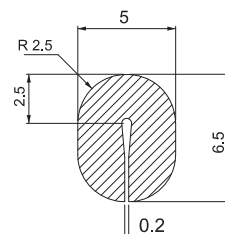

УПЛОТНИТЕЛЬ НА КЛЕЕВОЙ ОСНОВЕ

1300

- Обеспечивает хорошее уплотнение
- Служит до 10 лет
- Простое применение с клейкой лентой

**МАТЕРИАЛ**

Полиуретан

A ММ	B ММ	КОД ПРОДУКТА	ДЛИНА БУХТЫ
3	10	1300.3.10	50
3	15	1300.3.15	50
3	20	1300.3.20	50
4	10	1300.4.10	50
4	15	1300.4.15	50
4	20	1300.4.20	50
5	10	1300.5.10	50
5	15	1300.5.15	50
5	20	1300.5.20	50
6	10	1300.6.10	25
6	15	1300.6.15	25
6	20	1300.6.20	25
7	10	1300.7.10	25
7	15	1300.7.15	25
7	25	1300.7.25	25
8	10	1300.8.10	25
8	15	1300.8.15	25
8	20	1300.8.20	25
9	15	1300.9.15	25
9	20	1300.9.20	25
10	15	1300.10.15	25
10	20	1300.10.20	25

⚠ Пожалуйста, свяжитесь для других размеров

УПЛОТНИТЕЛЬ

КОД  
ПРОДУКТА  
34001010

КОД  
ПРОДУКТА  
34001011

КОД  
ПРОДУКТА  
34001012

КОД  
ПРОДУКТА  
34001015

**МАТЕРИАЛ**  
ПВХ