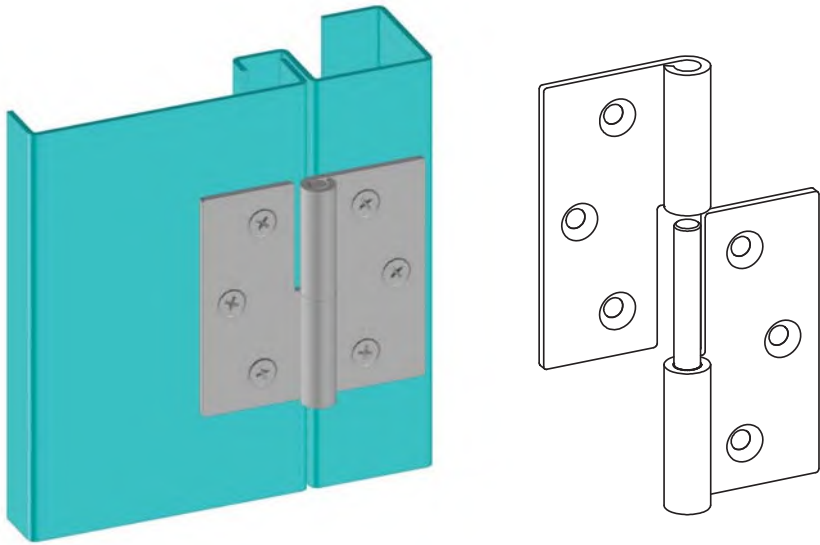

## СЪЕМНАЯ ПЕТЛЯ

4299

- Версия из нержавеющей стали: стр. 510
- Подходит для левого и правого открывания

**МАТЕРИАЛ**  
КОРПУС:  
Сталь

**ШТИФТ:**  
Нержавеющая сталь

**ПОКРЫТИЕ**  
Цинк

Угол поворота петли