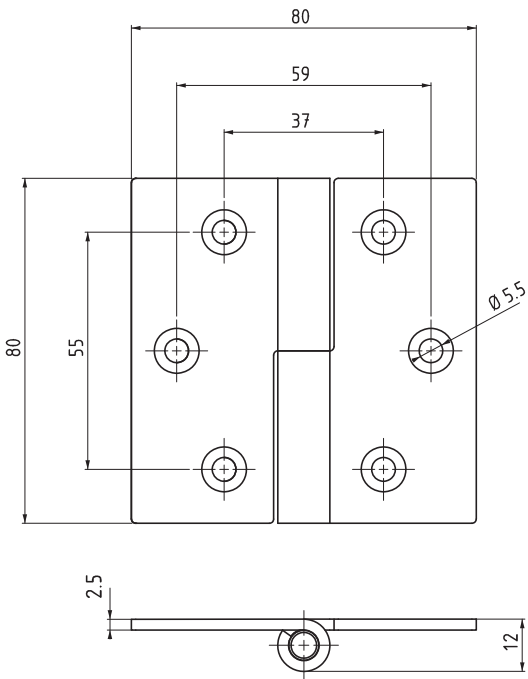

## СЪЕМНАЯ ПЕТЛЯ

4299

- Версия из нержавеющей стали: стр. 510
- Подходит для левого и правого открывания

**МАТЕРИАЛ**  
КОРПУС:  
Сталь

**ШТИФТ:**  
Нержавеющая сталь

**ПОКРЫТИЕ**  
Цинк

Угол поворота петли

**КОД ИЗДЕЛИЯ**