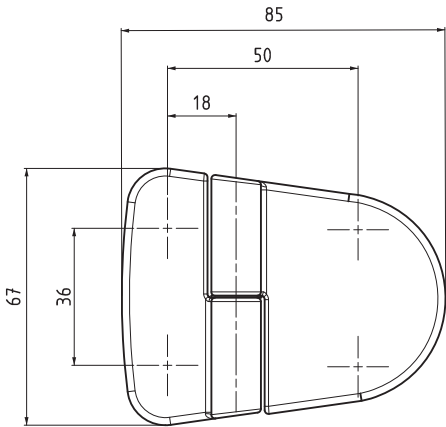

1499

СЪЕМНАЯ ПЕТЛЯ

- Скрытые монтажные винты предотвращают внешний доступ к петле
- Подходит для левого и правого открывания

МАТЕРИАЛ

КОРПУС:  
Zamak DIN-EN 1774-ZnAl4Cu1

ШТИФТ:

Нержавеющая сталь

КОД ИЗДЕЛИЯ