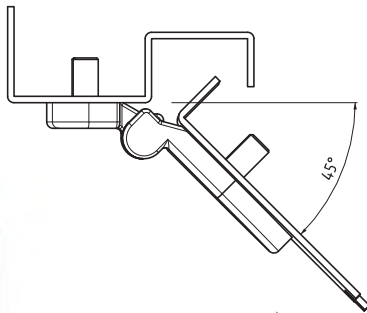

1499

СЪЕМНАЯ ПЕТЛЯ

- Скрытые монтажные винты предотвращают внешний доступ к петле
- Подходит для левого и правого открывания

МАТЕРИАЛ

КОРПУС:  
Zamak DIN-EN 1774-ZnAl4Cu1

ШТИФТ:

Нержавеющая сталь

КОД ИЗДЕЛИЯ