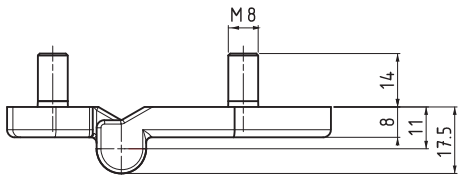

1499

СЪЕМНАЯ ПЕТЛЯ

- Скрытые монтажные винты предотвращают внешний доступ к петле
- Подходит для левого и правого открывания

МАТЕРИАЛ

КОРПУС:  
Zamak DIN-EN 1774-ZnAl4Cu1

ШТИФТ:

Нержавеющая сталь

КОД ИЗДЕЛИЯ