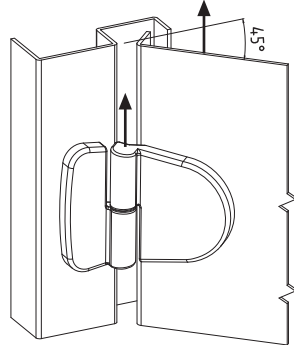

1499

СЪЕМНАЯ ПЕТЛЯ

- Скрытые монтажные винты предотвращают внешний доступ к петле
- Подходит для левого и правого открывания

МАТЕРИАЛ

КОРПУС:  
Zamak DIN-EN 1774-ZnAl4Cu1

ШТИФТ:

Нержавеющая сталь

КОД ИЗДЕЛИЯ