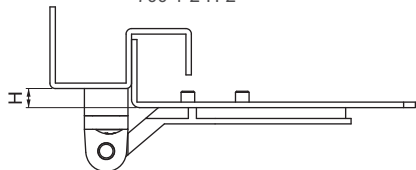

700

ПЕТЛЯ ДЛЯ HVAC

- Для дверей с отбортовкой 2 - 12мм
- Поставляется в собранном виде

МАТЕРИАЛ

КОРПУС:
Zamak DIN-EN 1774-ZnAl4Cu1

ШТИФТ:

Сталь

ПОДШИПНИК:

Полиформальдегид

ПОКРЫТИЕ

Черное покрытие

Способ применения регулировочных пластин
700 1-2-Н-2

Н
02
07
12

V : 2

КОД ИЗДЕЛИЯ

700	-	1	-	2	-	Н	-	2
КОД ПРОДУКТА		МАТЕРИАЛ		ПОКРЫТИЕ		ВЫСОТА		ВЕРСИЯ

МАТЕРИАЛ	M	ПОКРЫТИЕ	F
Zamak	1	Черное покрытие	2

Угол поворота петли

⚠ Примечание:
Винты не в комплекте