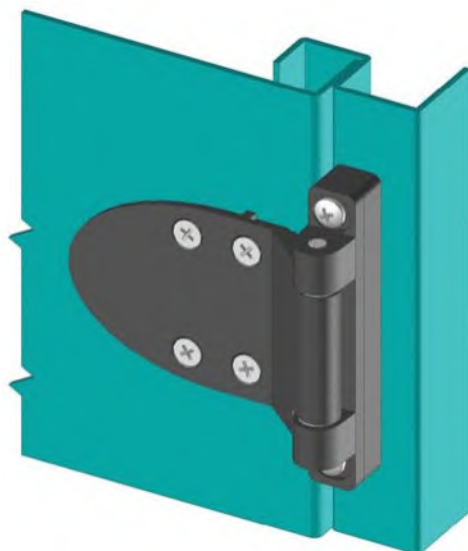

700

ПЕТЛЯ ДЛЯ HVAC

- Для дверей с отбортовкой 2 - 12мм
- Поставляется в собранном виде

МАТЕРИАЛ

КОРПУС:
Zamak DIN-EN 1774-ZnAl4Cu1

ШТИФТ:

Сталь

ПОДШИПНИК:

Полиформальдегид

ПОКРЫТИЕ

Черное покрытие

Способ применения регулировочных пластин
700 1-2-Н-2

Н
02
07
12

V : 2

КОД ИЗДЕЛИЯ

700	-	1	-	2	-	Н	-	2
КОД ПРОДУКТА		МАТЕРИАЛ		ПОКРЫТИЕ		ВЫСОТА		ВЕРСИЯ

МАТЕРИАЛ	M	ПОКРЫТИЕ	F
Zamak	1	Черное покрытие	2

Угол поворота петли

⚠ Примечание:
Винты не в комплекте