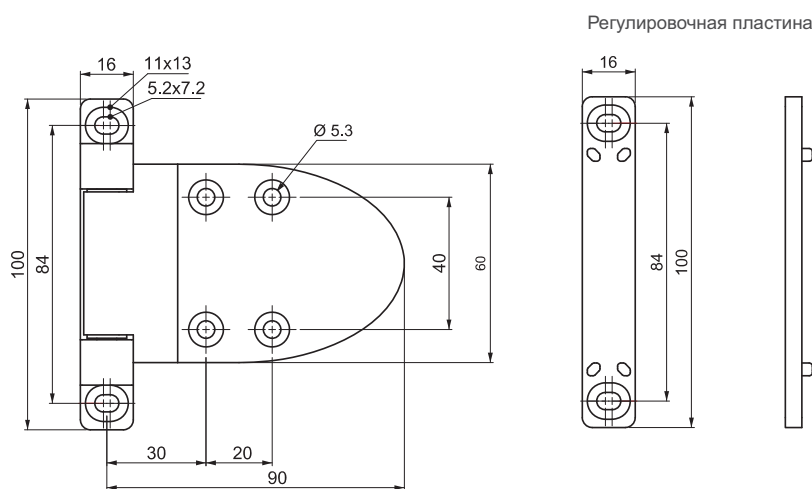

700

ПЕТЛЯ ДЛЯ HVAC

- Для дверей с отбортовкой 2 - 12мм
- Поставляется в собранном виде

МАТЕРИАЛ

КОРПУС:
Zamak DIN-EN 1774-ZnAl4Cu1

ШТИФТ:

Сталь

ПОДШИПНИК:

Полиформальдегид

ПОКРЫТИЕ

Черное покрытие

Способ применения регулировочных пластин
700 1-2-Н-2

Н
02
07
12

V : 2

КОД ИЗДЕЛИЯ

700	-	1	-	2	-	Н	-	2
КОД ПРОДУКТА		МАТЕРИАЛ		ПОКРЫТИЕ		ВЫСОТА		ВЕРСИЯ