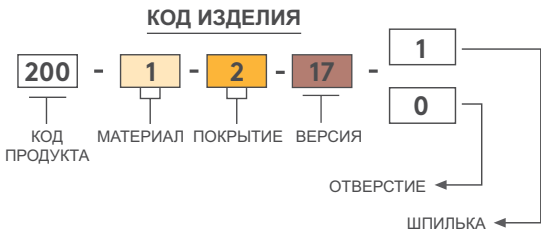

УГЛОВЫЕ ПЕТЛИ

УГЛОВАЯ ПЕТЛЯ

200

ОТВЕРСТИЕ

ШПИЛЬКА

- Для установки на двери с отбортовкой 21мм
- Доступна версия со шпилькой М6

МАТЕРИАЛ
КОРПУС:
Zamak DIN-EN 1774-ZnAl4Cu1

РАМОЧНАЯ ЧАСТЬ:
Сталь

ШТИФТ:
Сталь

ПОКРЫТИЕ
Черное покрытие

| МАТЕРИАЛ | M | ПОКРЫТИЕ | F |
|----------|---|-----------------|---|
| Zamak | 1 | Черное покрытие | 2 |

200

УГЛОВАЯ ПЕТЛЯ

МАТЕРИАЛ

КОРПУС:
Zamak DIN-EN 1774-ZnAl4Cu1

РАМОЧНАЯ ЧАСТЬ:
Сталь

ШТИФТ:
Сталь

ПОКРЫТИЕ
Черное покрытие

КОД ИЗДЕЛИЯ

| МАТЕРИАЛ | M | ПОКРЫТИЕ | F |
|----------|---|-----------------|---|
| Zamak | 1 | Черное покрытие | 2 |

Угол поворота петли

⚠ Примечание:
Винты не в комплекте