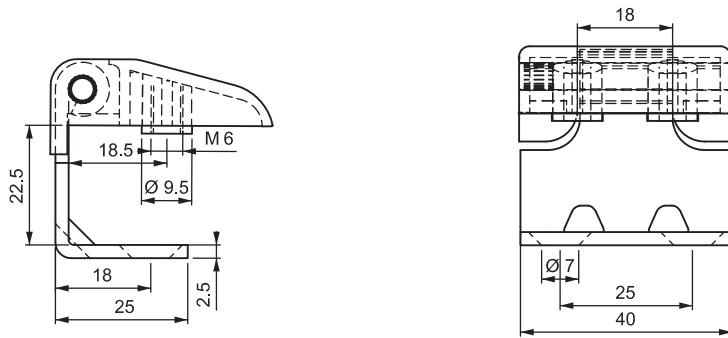

УГЛОВЫЕ ПЕТЛИ

УГЛОВАЯ ПЕТЛЯ

200

ОТВЕРСТИЕ

ШПИЛЬКА

- Для установки на двери с отбортовкой 21мм
- Доступна версия со шпилькой М6

МАТЕРИАЛ
КОРПУС:
Zamak DIN-EN 1774-ZnAl4Cu1

РАМОЧНАЯ ЧАСТЬ:
Сталь

ШТИФТ:
Сталь

ПОКРЫТИЕ
Черное покрытие

| МАТЕРИАЛ | M | ПОКРЫТИЕ | F |
|----------|---|-----------------|---|
| Zamak | 1 | Черное покрытие | 2 |

200

УГЛОВАЯ ПЕТЛЯ

МАТЕРИАЛ

КОРПУС:
Zamak DIN-EN 1774-ZnAl4Cu1

РАМОЧНАЯ ЧАСТЬ:
Сталь

ШТИФТ:
Сталь

ПОКРЫТИЕ
Черное покрытие

КОД ИЗДЕЛИЯ

| МАТЕРИАЛ | M | ПОКРЫТИЕ | F |
|----------|---|-----------------|---|
| Zamak | 1 | Черное покрытие | 2 |

Угол поворота петли

⚠ Примечание:
Винты не в комплекте