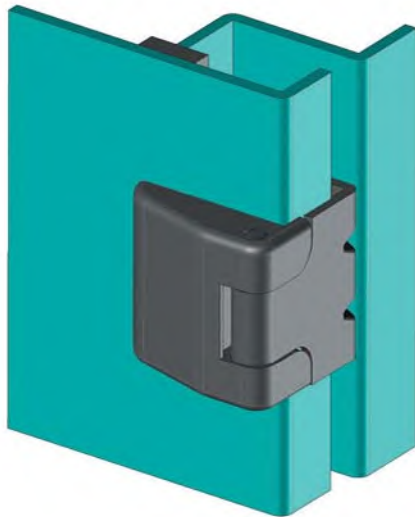

УГЛОВЫЕ ПЕТЛИ

УГЛОВАЯ ПЕТЛЯ

200

ОТВЕРСТИЕ

ШПИЛЬКА

- Для установки на двери с отбортовкой 21мм
- Доступна версия со шпилькой М6

МАТЕРИАЛ
КОРПУС:
Zamak DIN-EN 1774-ZnAl4Cu1

РАМОЧНАЯ ЧАСТЬ:
Сталь

ШТИФТ:
Сталь

ПОКРЫТИЕ
Черное покрытие

| МАТЕРИАЛ | M | ПОКРЫТИЕ | F |
|----------|---|-----------------|---|
| Zamak | 1 | Черное покрытие | 2 |

200

УГЛОВАЯ ПЕТЛЯ

МАТЕРИАЛ

КОРПУС:
Zamak DIN-EN 1774-ZnAl4Cu1

РАМОЧНАЯ ЧАСТЬ:
Сталь

ШТИФТ:
Сталь

ПОКРЫТИЕ
Черное покрытие

КОД ИЗДЕЛИЯ

| МАТЕРИАЛ | M | ПОКРЫТИЕ | F |
|----------|---|-----------------|---|
| Zamak | 1 | Черное покрытие | 2 |

Угол поворота петли

⚠ Примечание:
Винты не в комплекте