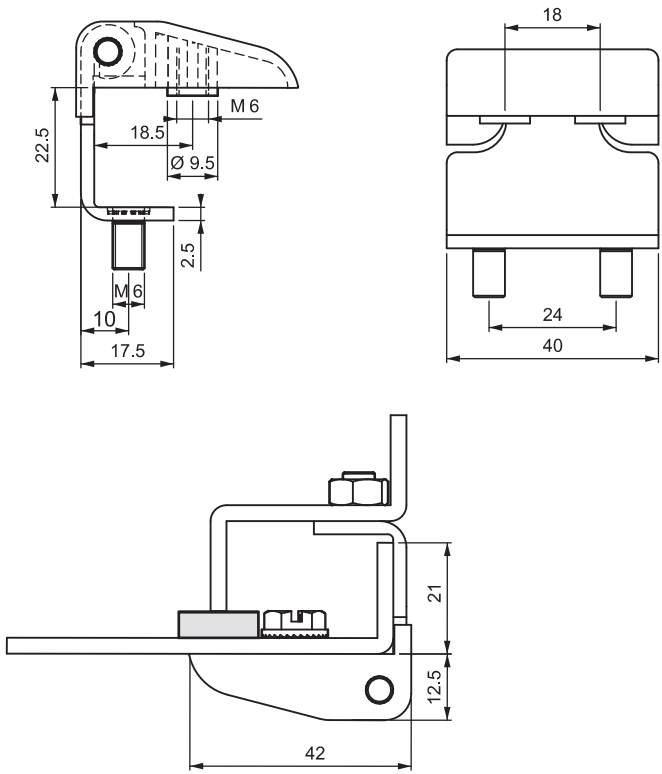

УГЛОВЫЕ ПЕТЛИ

УГЛОВАЯ ПЕТЛЯ

200

ОТВЕРСТИЕ

ШПИЛЬКА

- Для установки на двери с отбортовкой 21мм
- Доступна версия со шпилькой М6

МАТЕРИАЛ
КОРПУС:
Zamak DIN-EN 1774-ZnAl4Cu1

РАМОЧНАЯ ЧАСТЬ:
Сталь

ШТИФТ:
Сталь

ПОКРЫТИЕ
Черное покрытие

| МАТЕРИАЛ | M | ПОКРЫТИЕ | F |
|----------|---|-----------------|---|
| Zamak | 1 | Черное покрытие | 2 |

200

УГЛОВАЯ ПЕТЛЯ

МАТЕРИАЛ

КОРПУС:
Zamak DIN-EN 1774-ZnAl4Cu1

РАМОЧНАЯ ЧАСТЬ:
Сталь

ШТИФТ:
Сталь

ПОКРЫТИЕ
Черное покрытие

КОД ИЗДЕЛИЯ

| МАТЕРИАЛ | M | ПОКРЫТИЕ | F |
|----------|---|-----------------|---|
| Zamak | 1 | Черное покрытие | 2 |

Угол поворота петли

⚠ Примечание:
Винты не в комплекте