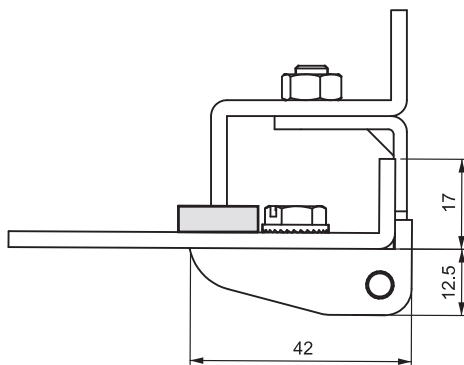

УГЛОВЫЕ ПЕТЛИ

УГЛОВАЯ ПЕТЛЯ

200

ОТВЕРСТИЕ

ШПИЛЬКА

- Для установки на двери с отбортовкой 21мм
- Доступна версия со шпилькой М6

МАТЕРИАЛ
КОРПУС:
Zamak DIN-EN 1774-ZnAl4Cu1

РАМОЧНАЯ ЧАСТЬ:
Сталь

ШТИФТ:
Сталь

ПОКРЫТИЕ
Черное покрытие

| МАТЕРИАЛ | M | ПОКРЫТИЕ | F |
|----------|---|-----------------|---|
| Zamak | 1 | Черное покрытие | 2 |

200

УГЛОВАЯ ПЕТЛЯ

МАТЕРИАЛ

КОРПУС:
Zamak DIN-EN 1774-ZnAl4Cu1

РАМОЧНАЯ ЧАСТЬ:
Сталь

ШТИФТ:
Сталь

ПОКРЫТИЕ
Черное покрытие

КОД ИЗДЕЛИЯ

| МАТЕРИАЛ | M | ПОКРЫТИЕ | F |
|----------|---|-----------------|---|
| Zamak | 1 | Черное покрытие | 2 |

Угол поворота петли

⚠ Примечание:
Винты не в комплекте