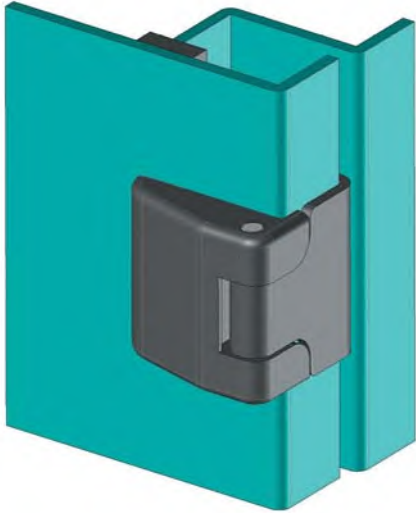

УГЛОВЫЕ ПЕТЛИ

УГЛОВАЯ ПЕТЛЯ

200

ОТВЕРСТИЕ

ШПИЛЬКА

- Для установки на двери с отбортовкой 21мм
- Доступна версия со шпилькой М6

МАТЕРИАЛ
КОРПУС:
Zamak DIN-EN 1774-ZnAl4Cu1

РАМОЧНАЯ ЧАСТЬ:
Сталь

ШТИФТ:
Сталь

ПОКРЫТИЕ
Черное покрытие

| МАТЕРИАЛ | M | ПОКРЫТИЕ | F |
|----------|---|-----------------|---|
| Zamak | 1 | Черное покрытие | 2 |

200

УГЛОВАЯ ПЕТЛЯ

МАТЕРИАЛ

КОРПУС:
Zamak DIN-EN 1774-ZnAl4Cu1

РАМОЧНАЯ ЧАСТЬ:
Сталь

ШТИФТ:
Сталь

ПОКРЫТИЕ
Черное покрытие

КОД ИЗДЕЛИЯ

| МАТЕРИАЛ | M | ПОКРЫТИЕ | F |
|----------|---|-----------------|---|
| Zamak | 1 | Черное покрытие | 2 |

Угол поворота петли

⚠ Примечание:
Винты не в комплекте