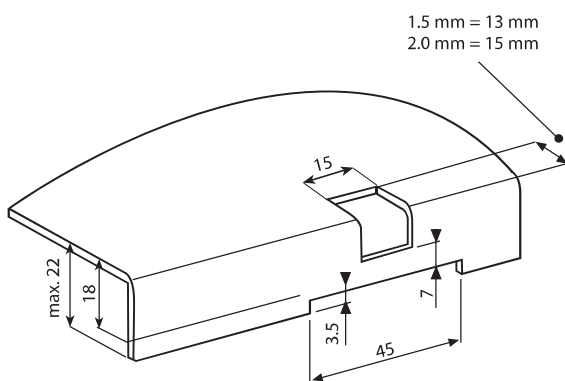

398

УГЛОВАЯ ПЕТЛЯ

V : 1

Монтажный разрез