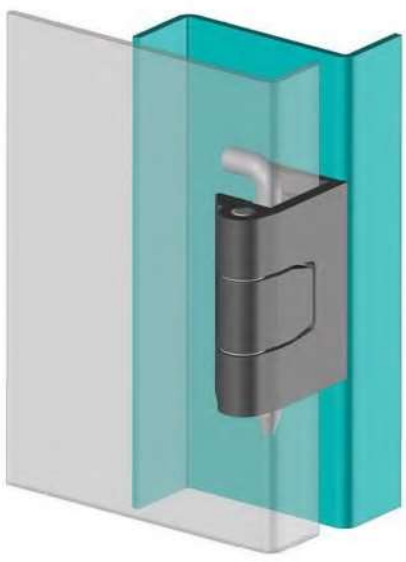

УГЛОВЫЕ ПЕТЛИ

УГЛОВАЯ ПЕТЛЯ

398

- RoHS
-
-

- Доступны левая и правая версии
- Максимальный угол открывания 180°
- Подходит для двери с отбортовкой 25мм

МАТЕРИАЛ
КОРПУС:
Zamak DIN-EN 1774-ZnAl4Cu1

ШТИФТ:
Сталь

ПОКРЫТИЕ
Хром или Черное покрытие

Примечание:
Винты не в комплекте

КОД ИЗДЕЛИЯ

МАТЕРИАЛ		ПОКРЫТИЕ	
	M		F
Zamak	1	Хром	1
		Черное покрытие	2

398

УГЛОВАЯ ПЕТЛЯ

V : 1

Монтажный разрез

- Доступны левая и правая версии
- Максимальный угол открывания 180°
- Подходит для двери с отбортовкой 25мм

МАТЕРИАЛ

КОРПУС:
Zamak DIN-EN 1774-ZnAl4Cu1

ШТИФТ:

Сталь

ПОКРЫТИЕ

Хром или Черное покрытие

КОД ИЗДЕЛИЯ

МАТЕРИАЛ	M	ПОКРЫТИЕ	F
Zamak	1	Хром	1
		Черное покрытие	2

Угол поворота петли

⚠ Примечание:
Винты не в комплекте