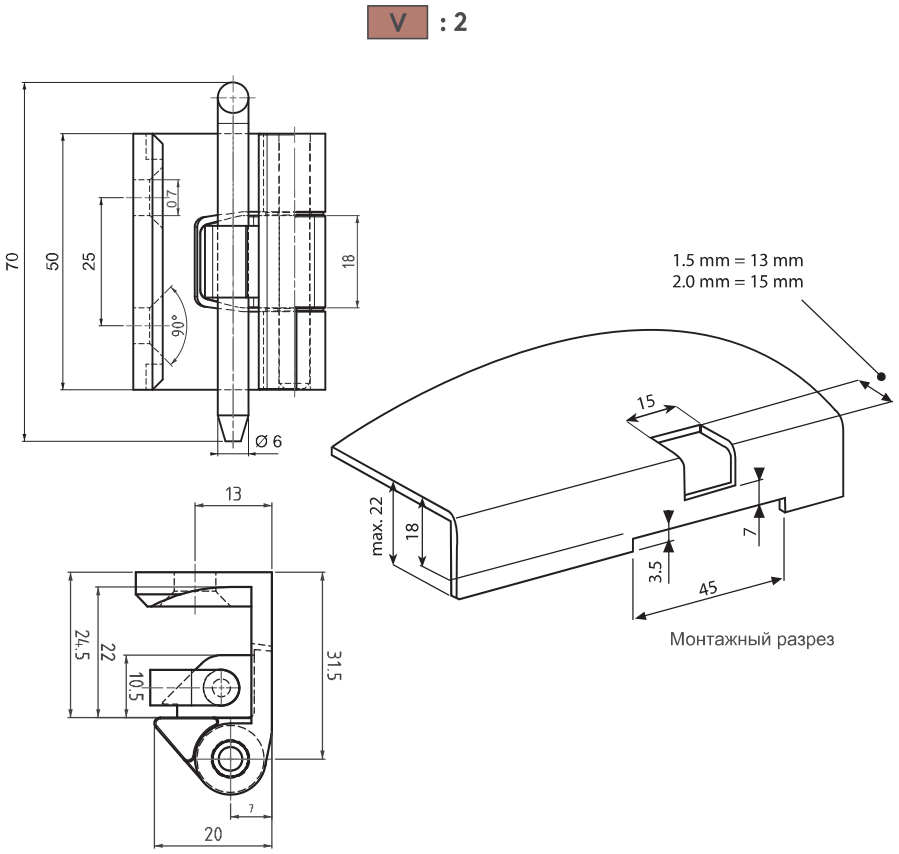

УГЛОВЫЕ ПЕТЛИ

УГЛОВАЯ ПЕТЛЯ

398

- RoHS
-
-

- Доступны левая и правая версии
- Максимальный угол открывания 180°
- Подходит для двери с отбортовкой 25мм

МАТЕРИАЛ
КОРПУС:
Zamak DIN-EN 1774-ZnAl4Cu1

ШТИФТ:
Сталь

ПОКРЫТИЕ
Хром или Черное покрытие

Примечание:
Винты не в комплекте

КОД ИЗДЕЛИЯ

МАТЕРИАЛ		ПОКРЫТИЕ	
	M		F
Zamak	1	Хром	1
		Черное покрытие	2

398

УГЛОВАЯ ПЕТЛЯ

V : 1

Монтажный разрез

- Доступны левая и правая версии
- Максимальный угол открывания 180°
- Подходит для двери с отбортовкой 25мм

МАТЕРИАЛ

КОРПУС:
Zamak DIN-EN 1774-ZnAl4Cu1

ШТИФТ:

Сталь

ПОКРЫТИЕ

Хром или Черное покрытие

КОД ИЗДЕЛИЯ