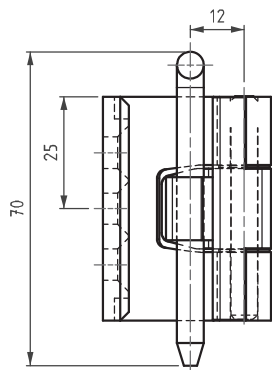

УГЛОВЫЕ ПЕТЛИ

УГЛОВАЯ ПЕТЛЯ

398

- RoHS
-
-

- Доступны левая и правая версии
- Максимальный угол открывания 180°
- Подходит для двери с отбортовкой 25мм

МАТЕРИАЛ
КОРПУС:
Zamak DIN-EN 1774-ZnAl4Cu1

ШТИФТ:
Сталь

ПОКРЫТИЕ
Хром или Черное покрытие

Примечание:
Винты не в комплекте

КОД ИЗДЕЛИЯ

МАТЕРИАЛ		ПОКРЫТИЕ	
	M		F
Zamak	1	Хром	1
		Черное покрытие	2

398

УГЛОВАЯ ПЕТЛЯ

V : 1

Монтажный разрез

- Доступны левая и правая версии
- Максимальный угол открывания 180°
- Подходит для двери с отбортовкой 25мм

МАТЕРИАЛ

КОРПУС:
Zamak DIN-EN 1774-ZnAl4Cu1

ШТИФТ:

Сталь

ПОКРЫТИЕ

Хром или Черное покрытие

КОД ИЗДЕЛИЯ

МАТЕРИАЛ	M	ПОКРЫТИЕ	F
Zamak	1	Хром	1
		Черное покрытие	2

Угол поворота петли

⚠ Примечание:
Винты не в комплекте