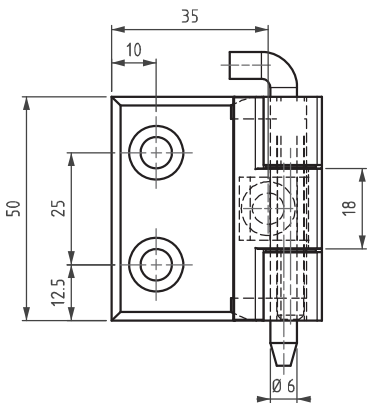

УГЛОВЫЕ ПЕТЛИ

УГЛОВАЯ ПЕТЛЯ

398

- RoHS
-
-

- Доступны левая и правая версии
- Максимальный угол открывания 180°
- Подходит для двери с отбортовкой 25мм

МАТЕРИАЛ
КОРПУС:
Zamak DIN-EN 1774-ZnAl4Cu1

ШТИФТ:
Сталь

ПОКРЫТИЕ
Хром или Черное покрытие

Примечание:
Винты не в комплекте

КОД ИЗДЕЛИЯ

МАТЕРИАЛ		ПОКРЫТИЕ	
	M		F
Zamak	1	Хром	1
		Черное покрытие	2

398

УГЛОВАЯ ПЕТЛЯ

V : 1

Монтажный разрез

- Доступны левая и правая версии
- Максимальный угол открывания 180°
- Подходит для двери с отбортовкой 25мм

МАТЕРИАЛ

КОРПУС:
Zamak DIN-EN 1774-ZnAl4Cu1

ШТИФТ:

Сталь

ПОКРЫТИЕ

Хром или Черное покрытие

КОД ИЗДЕЛИЯ