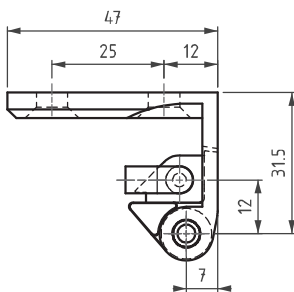

398

УГЛОВАЯ ПЕТЛЯ

V : 1

Монтажный разрез