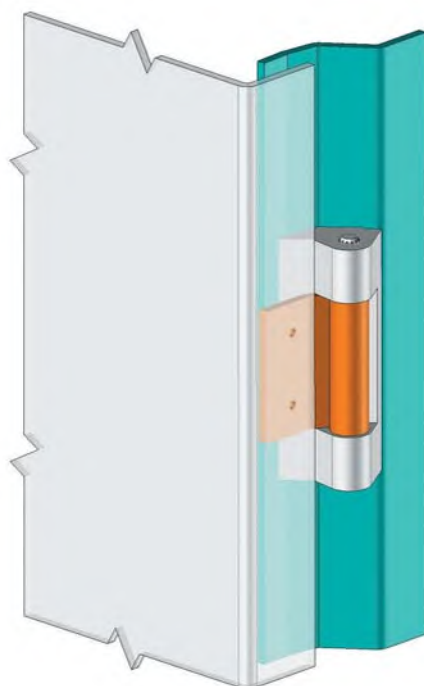

294

ПОТАЙНАЯ ПЕТЛЯ

- Подходит для маленьких дверей с загибом 10мм
- Средняя часть покрыта медью для возможной сварки

МАТЕРИАЛ

КОРПУС:
Zamak DIN-EN 1774-ZnAl4Cu1

СВАРОЧНАЯ ДЕТАЛЬ:
Сталь

ШТИФТ:
Сталь

ПОКРЫТИЕ

КОРПУС:
Цинк

СВАРОЧНАЯ ДЕТАЛЬ:
Медь

Угол поворота петли

Примечание:
Винты не в комплекте