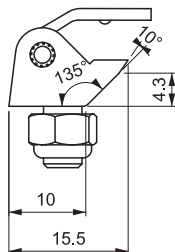

294

ПОТАЙНАЯ ПЕТЛЯ

- Подходит для маленьких дверей с загибом 10мм
- Средняя часть покрыта медью для возможной сварки

МАТЕРИАЛ

КОРПУС:
Zamak DIN-EN 1774-ZnAl4Cu1

СВАРОЧНАЯ ДЕТАЛЬ:
Сталь

ШТИФТ:
Сталь

ПОКРЫТИЕ

КОРПУС:
Цинк

СВАРОЧНАЯ ДЕТАЛЬ:
Медь

Угол поворота петли

Примечание:
Винты не в комплекте