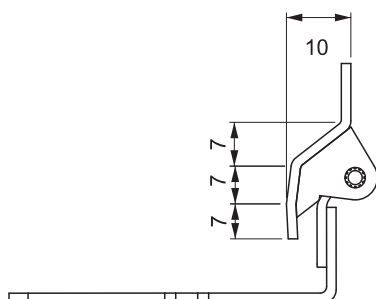

294

ПОТАЙНАЯ ПЕТЛЯ

- Подходит для маленьких дверей с загибом 10мм
- Средняя часть покрыта медью для возможной сварки

МАТЕРИАЛ

КОРПУС:
Zamak DIN-EN 1774-ZnAl4Cu1

СВАРОЧНАЯ ДЕТАЛЬ:
Сталь

ШТИФТ:
Сталь

ПОКРЫТИЕ

КОРПУС:
Цинк

СВАРОЧНАЯ ДЕТАЛЬ:
Медь

Угол поворота петли

Примечание:
Винты не в комплекте