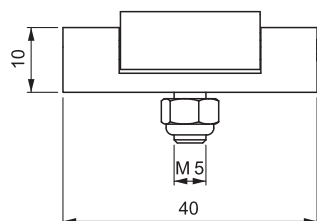

294

ПОТАЙНАЯ ПЕТЛЯ

- Подходит для маленьких дверей с загибом 10мм
- Средняя часть покрыта медью для возможной сварки

МАТЕРИАЛ

КОРПУС:
Zamak DIN-EN 1774-ZnAl4Cu1

СВАРОЧНАЯ ДЕТАЛЬ:
Сталь

ШТИФТ:
Сталь

ПОКРЫТИЕ

КОРПУС:
Цинк

СВАРОЧНАЯ ДЕТАЛЬ:
Медь

Угол поворота петли

Примечание:
Винты не в комплекте