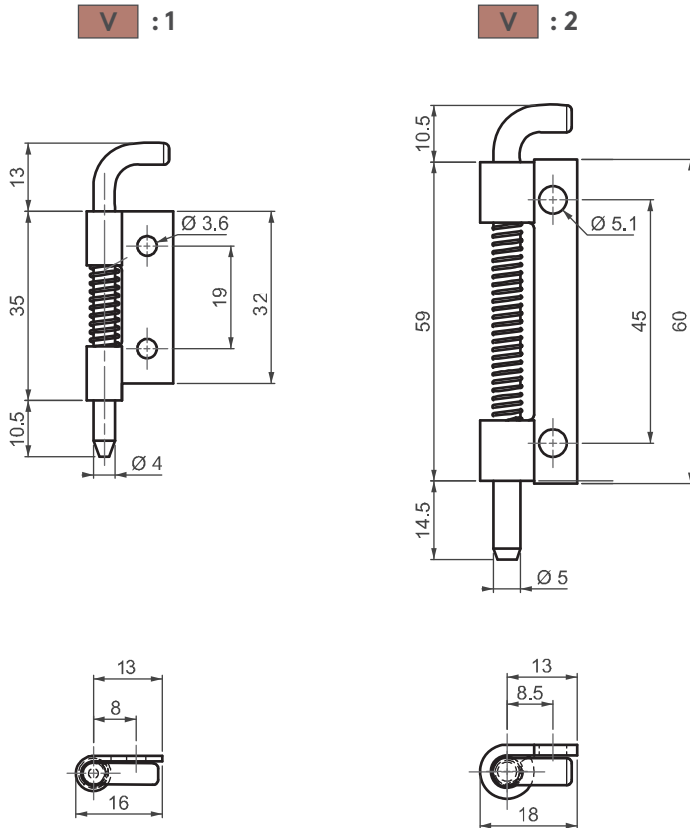

## ПРУЖИННАЯ ПОТАЙНАЯ ПЕТЛЯ

- Версия из нержавеющей стали: стр.493
- Пружинная петля для снятия двери
- Подходит для левого и правого открывания

### МАТЕРИАЛ

Сталь

### ПОКРЫТИЕ

Цинк

Угол поворота петли