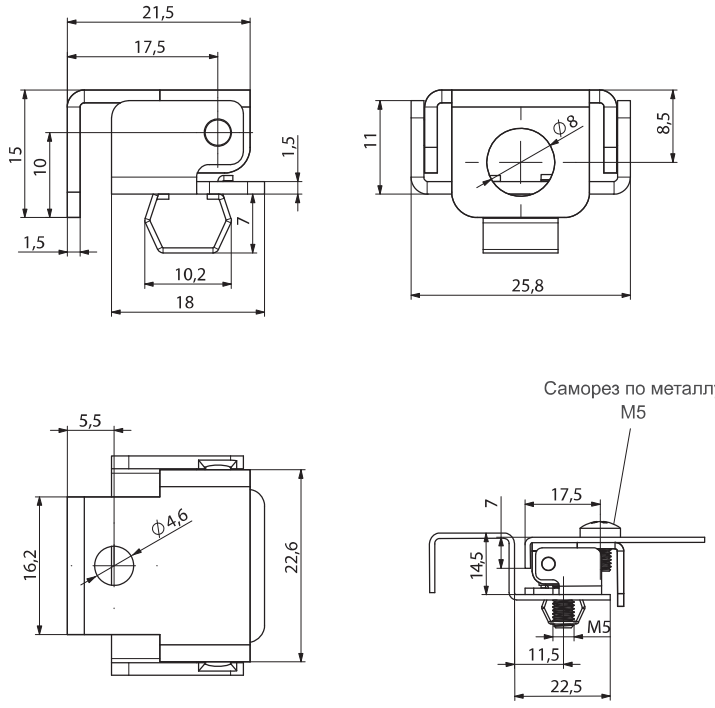

595

ПОТАЙНАЯ ПЕТЛЯ

• Можно использовать для небольших дверей

**МАТЕРИАЛ**

Сталь

**ПОКРЫТИЕ**

Цинк

Саморез по металлу M5

M5 Винт

Саморез по металлу M5

**Примечание:**  
Винты в комплекте

**КОД ИЗДЕЛИЯ**