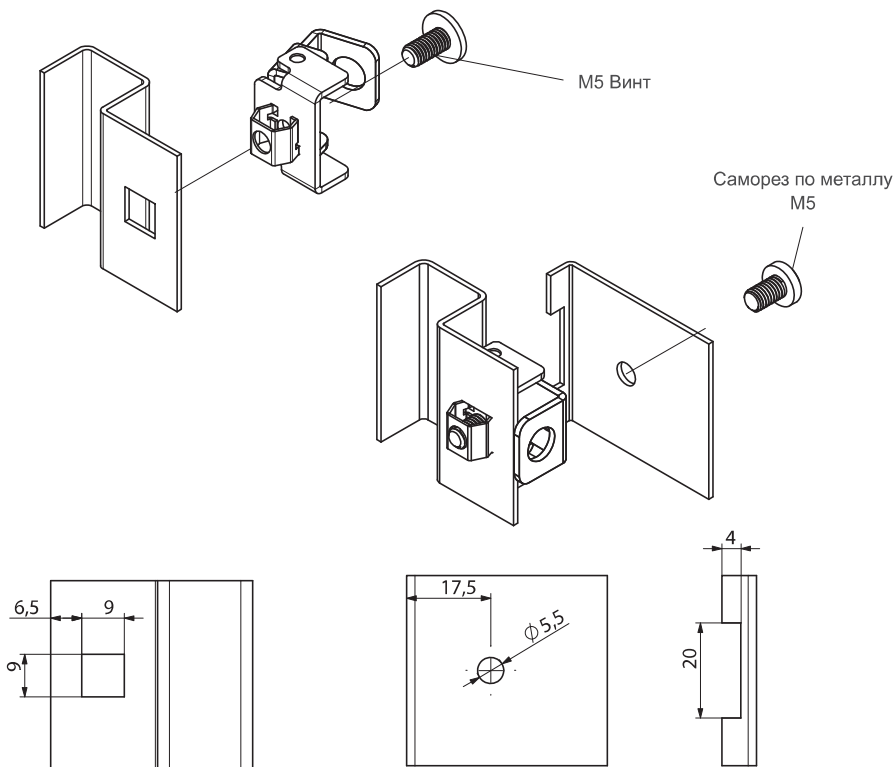

595

ПОТАЙНАЯ ПЕТЛЯ

• Можно использовать для небольших дверей

**МАТЕРИАЛ**

Сталь

**ПОКРЫТИЕ**

Цинк

Саморез по металлу M5

M5 Винт

Саморез по металлу M5

**Примечание:**  
Винты в комплекте

**КОД ИЗДЕЛИЯ**

# ▶ ПОТАЙНЫЕ ПЕТЛИ

ПОТАЙНАЯ ПЕТЛЯ

595

• Можно использовать для  
небольших дверей

**МАТЕРИАЛ**

Сталь

**ПОКРЫТИЕ**

Цинк