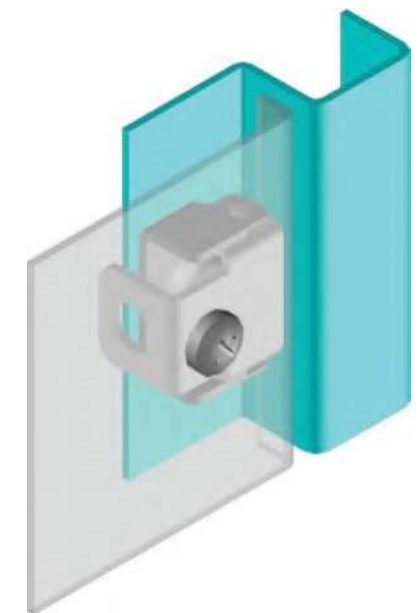

595

ПОТАЙНАЯ ПЕТЛЯ

• Можно использовать для небольших дверей

**МАТЕРИАЛ**

Сталь

**ПОКРЫТИЕ**

Цинк

Саморез по металлу M5

M5 Винт

Саморез по металлу M5

**Примечание:**  
Винты в комплекте

**КОД ИЗДЕЛИЯ**

# ▶ ПОТАЙНЫЕ ПЕТЛИ

ПОТАЙНАЯ ПЕТЛЯ

595

• Можно использовать для  
небольших дверей

**МАТЕРИАЛ**

Сталь

**ПОКРЫТИЕ**

Цинк