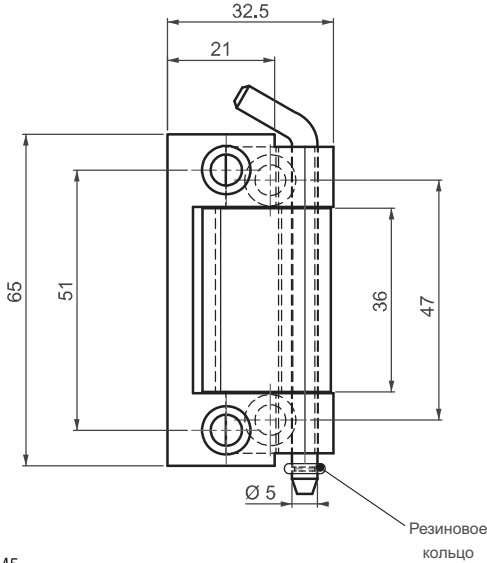

▶ ПОТАЙНЫЕ ПЕТЛИ

ПОТАЙНАЯ ПЕТЛЯ

795

- RoHS
-
-

- Версия из нержавеющей стали: стр. 492
- Подходит для двери с загибом 20мм
- Средняя часть покрыта медью для возможной сварки
- Подходит для левого и правого открывания

МАТЕРИАЛ
Сталь

ПОКРЫТИЕ
Цинк

Угол поворота петли

Примечание:
Винты не в комплекте

КОД ИЗДЕЛИЯ