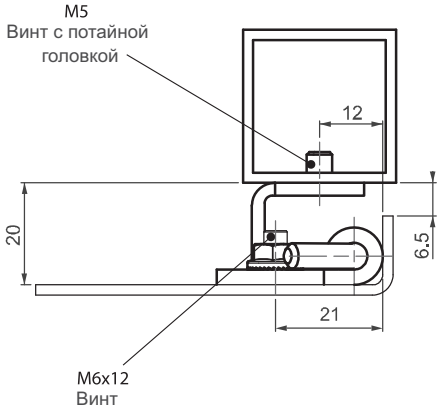

▶ ПОТАЙНЫЕ ПЕТЛИ

ПОТАЙНАЯ ПЕТЛЯ

795

- RoHS
-
-

- Версия из нержавеющей стали: стр. 492
- Подходит для двери с загибом 20мм
- Средняя часть покрыта медью для возможной сварки
- Подходит для левого и правого открывания

МАТЕРИАЛ
Сталь

ПОКРЫТИЕ
Цинк

Угол поворота петли

Примечание:
Винты не в комплекте

КОД ИЗДЕЛИЯ