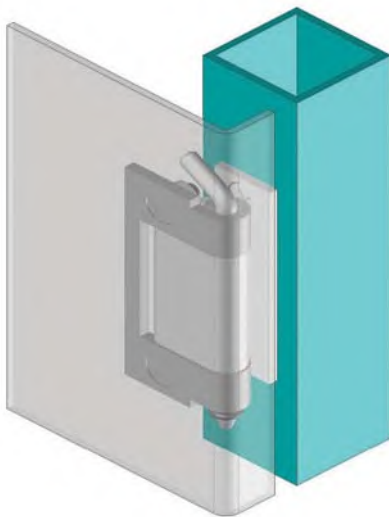

▶ ПОТАЙНЫЕ ПЕТЛИ

ПОТАЙНАЯ ПЕТЛЯ

795

- RoHS
-
-

- Версия из нержавеющей стали: стр. 492
- Подходит для двери с загибом 20мм
- Средняя часть покрыта медью для возможной сварки
- Подходит для левого и правого открывания

МАТЕРИАЛ
Сталь

ПОКРЫТИЕ
Цинк

Угол поворота петли

Примечание:
Винты не в комплекте

КОД ИЗДЕЛИЯ