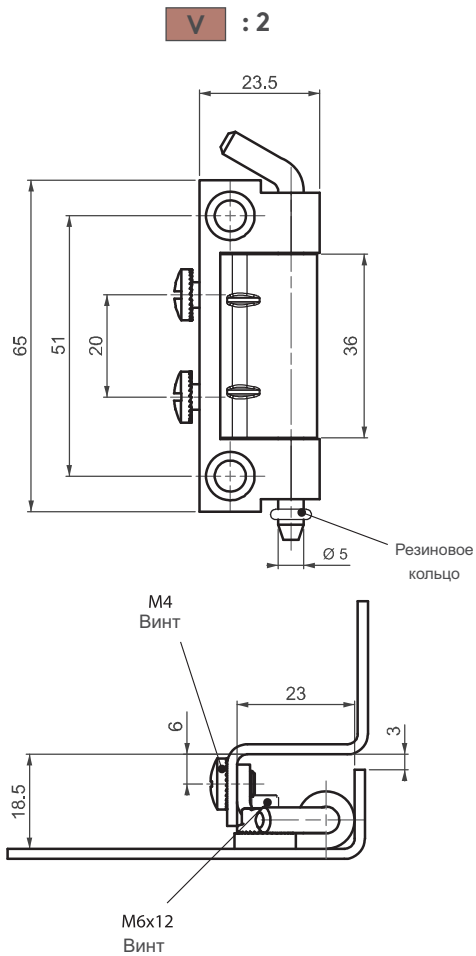

▶ ПОТАЙНЫЕ ПЕТЛИ

ПОТАЙНАЯ ПЕТЛЯ

695

- Версия из нержавеющей стали: стр. 490
- Подходит для двери с загибом 18мм
- Средняя часть покрыта медью для возможной сварки
- Подходит для левого и правого открывания

МАТЕРИАЛ

Сталь

ПОКРЫТИЕ

КОРПУС:

Цинк

СВАРОЧНАЯ ДЕТАЛЬ:

Медь

Угол поворота петли

⚠ Примечание:
Винты не в комплекте

V :1

КОД ИЗДЕЛИЯ

695	-	6	-	3	-	1
КОД ПРОДУКТА		МАТЕРИАЛ		ПОКРЫТИЕ		ВЕРСИЯ

695

ПОТАЙНАЯ ПЕТЛЯ

- Версия из нержавеющей стали: стр. 491
- Подходит для двери с загибом 18,5мм
- Средняя часть покрыта медью для возможной сварки
- Подходит для левого и правого открывания

МАТЕРИАЛ
Сталь

ПОКРЫТИЕ
Цинк

Угол поворота петли

КОД ИЗДЕЛИЯ

⚠ Примечание:
Винты не в комплекте