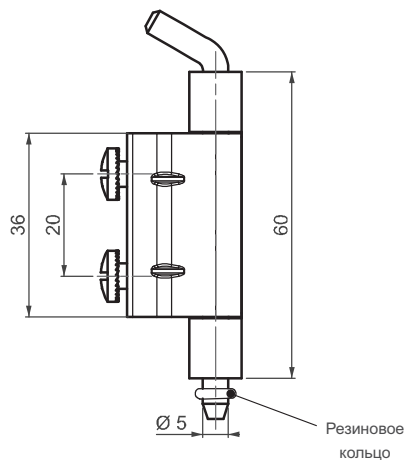

▶ ПОТАЙНЫЕ ПЕТЛИ

ПОТАЙНАЯ ПЕТЛЯ

695

- Версия из нержавеющей стали: стр. 490
- Подходит для двери с загибом 18мм
- Средняя часть покрыта медью для возможной сварки
- Подходит для левого и правого открывания

МАТЕРИАЛ

Сталь

ПОКРЫТИЕ

КОРПУС:

Цинк

СВАРОЧНАЯ ДЕТАЛЬ:

Медь

Угол поворота петли

⚠ Примечание:
Винты не в комплекте

V :1

КОД ИЗДЕЛИЯ

695	-	6	-	3	-	1
КОД ПРОДУКТА		МАТЕРИАЛ		ПОКРЫТИЕ		ВЕРСИЯ

695

ПОТАЙНАЯ ПЕТЛЯ

- Версия из нержавеющей стали: стр. 491
- Подходит для двери с загибом 18,5мм
- Средняя часть покрыта медью для возможной сварки
- Подходит для левого и правого открывания

МАТЕРИАЛ
Сталь

ПОКРЫТИЕ
Цинк

Угол поворота петли

КОД ИЗДЕЛИЯ

⚠ Примечание:
Винты не в комплекте