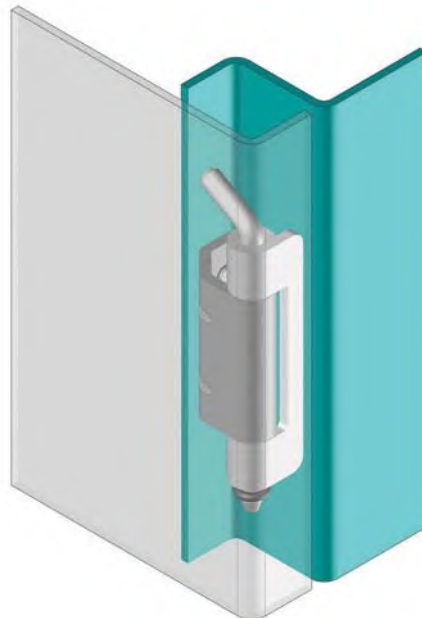

▶ ПОТАЙНЫЕ ПЕТЛИ

ПОТАЙНАЯ ПЕТЛЯ

695

- Версия из нержавеющей стали: стр. 490
- Подходит для двери с загибом 18мм
- Средняя часть покрыта медью для возможной сварки
- Подходит для левого и правого открывания

МАТЕРИАЛ

Сталь

ПОКРЫТИЕ

КОРПУС:

Цинк

СВАРОЧНАЯ ДЕТАЛЬ:

Медь

Угол поворота петли

⚠ Примечание:
Винты не в комплекте

V :1

КОД ИЗДЕЛИЯ

695	-	6	-	3	-	1
КОД ПРОДУКТА		МАТЕРИАЛ		ПОКРЫТИЕ		ВЕРСИЯ

695

ПОТАЙНАЯ ПЕТЛЯ

- Версия из нержавеющей стали: стр. 491
- Подходит для двери с загибом 18,5мм
- Средняя часть покрыта медью для возможной сварки
- Подходит для левого и правого открывания

МАТЕРИАЛ
Сталь

ПОКРЫТИЕ
Цинк

Угол поворота петли

КОД ИЗДЕЛИЯ

⚠ Примечание:
Винты не в комплекте