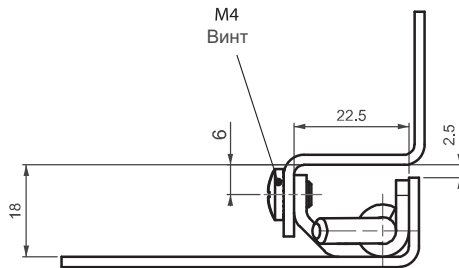

▶ ПОТАЙНЫЕ ПЕТЛИ

ПОТАЙНАЯ ПЕТЛЯ

695

- Версия из нержавеющей стали: стр. 490
- Подходит для двери с загибом 18мм
- Средняя часть покрыта медью для возможной сварки
- Подходит для левого и правого открывания

МАТЕРИАЛ

Сталь

ПОКРЫТИЕ

КОРПУС:

Цинк

СВАРОЧНАЯ ДЕТАЛЬ:

Медь

Угол поворота петли

⚠ Примечание:
Винты не в комплекте

V :1

КОД ИЗДЕЛИЯ

695	-	6	-	3	-	1
КОД ПРОДУКТА		МАТЕРИАЛ		ПОКРЫТИЕ		ВЕРСИЯ

695

ПОТАЙНАЯ ПЕТЛЯ

- Версия из нержавеющей стали: стр. 491
- Подходит для двери с загибом 18,5мм
- Средняя часть покрыта медью для возможной сварки
- Подходит для левого и правого открывания

МАТЕРИАЛ
Сталь

ПОКРЫТИЕ
Цинк

Угол поворота петли

КОД ИЗДЕЛИЯ

⚠ Примечание:
Винты не в комплекте