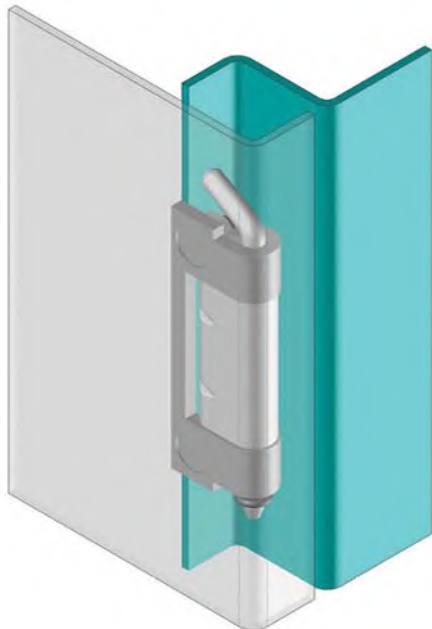

▶ ПОТАЙНЫЕ ПЕТЛИ

ПОТАЙНАЯ ПЕТЛЯ

695

- Версия из нержавеющей стали: стр. 490
- Подходит для двери с загибом 18мм
- Средняя часть покрыта медью для возможной сварки
- Подходит для левого и правого открывания

МАТЕРИАЛ

Сталь

ПОКРЫТИЕ

КОРПУС:

Цинк

СВАРОЧНАЯ ДЕТАЛЬ:

Медь

Угол поворота петли

⚠ Примечание:
Винты не в комплекте

V :1

КОД ИЗДЕЛИЯ

695	-	6	-	3	-	1
КОД ПРОДУКТА		МАТЕРИАЛ		ПОКРЫТИЕ		ВЕРСИЯ

695

ПОТАЙНАЯ ПЕТЛЯ

- Версия из нержавеющей стали: стр. 491
- Подходит для двери с загибом 18,5мм
- Средняя часть покрыта медью для возможной сварки
- Подходит для левого и правого открывания

МАТЕРИАЛ
Сталь

ПОКРЫТИЕ
Цинк

Угол поворота петли

КОД ИЗДЕЛИЯ

⚠ Примечание:
Винты не в комплекте