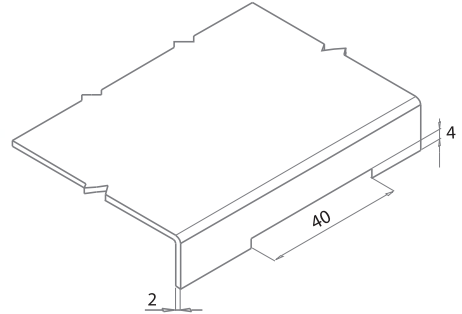

## ПОТАЙНАЯ ПЕТЛЯ

395

- Версия из нержавеющей стали: стр. 488
- Подходит для двери с загибом 20 и 24мм
- Подходит для левого и правого открывания

**МАТЕРИАЛ**  
Сталь

**ПОКРЫТИЕ**  
Цинк

V :1

V :2

Угол поворота петли

**⚠ Примечание:**  
Винты не в комплекте

**КОД ИЗДЕЛИЯ**

395

ПОТАЙНАЯ ПЕТЛЯ

V : 3

V : 4

• Версия из нержавеющей стали: стр. 489

МАТЕРИАЛ  
Сталь