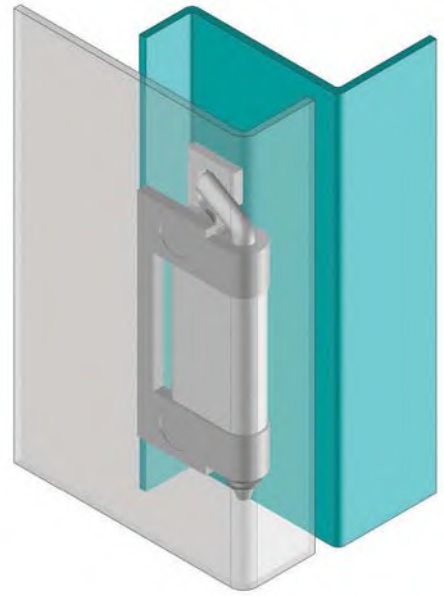

## ПОТАЙНАЯ ПЕТЛЯ

395

- Версия из нержавеющей стали: стр. 488
- Подходит для двери с загибом 20 и 24мм
- Подходит для левого и правого открывания

**МАТЕРИАЛ**  
Сталь

**ПОКРЫТИЕ**  
Цинк

V :1

V :2

Угол поворота петли

**⚠ Примечание:**  
Винты не в комплекте

**КОД ИЗДЕЛИЯ**

395

ПОТАЙНАЯ ПЕТЛЯ

V : 3

V : 4

• Версия из нержавеющей стали: стр. 489

МАТЕРИАЛ  
Сталь

ПОКРЫТИЕ  
Цинк

Угол поворота петли

КОД ИЗДЕЛИЯ

⚠ **Примечание:**  
Винты не в комплекте