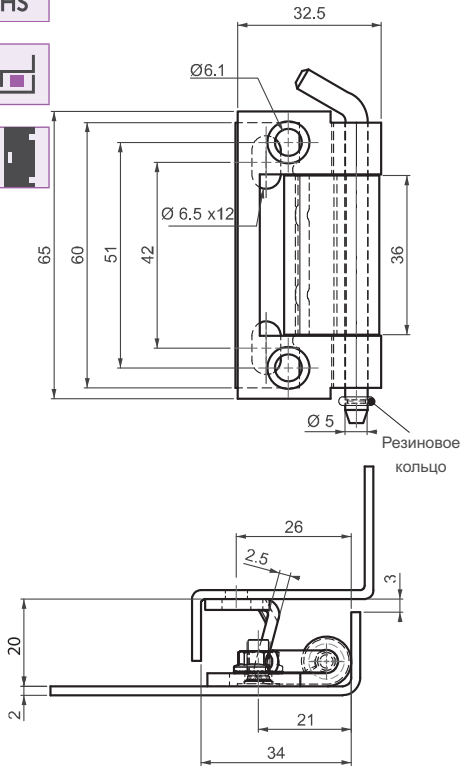

## ПОТАЙНАЯ ПЕТЛЯ

395

- Версия из нержавеющей стали: стр. 488
- Подходит для двери с загибом 20 и 24мм
- Подходит для левого и правого открывания

**МАТЕРИАЛ**  
Сталь

**ПОКРЫТИЕ**  
Цинк

V :1

V :2

Угол поворота петли

**⚠ Примечание:**  
Винты не в комплекте

**КОД ИЗДЕЛИЯ**

395

ПОТАЙНАЯ ПЕТЛЯ

V : 3

V : 4

• Версия из нержавеющей стали: стр. 489

МАТЕРИАЛ  
Сталь

ПОКРЫТИЕ  
Цинк

Угол поворота петли

КОД ИЗДЕЛИЯ

⚠ **Примечание:**  
Винты не в комплекте