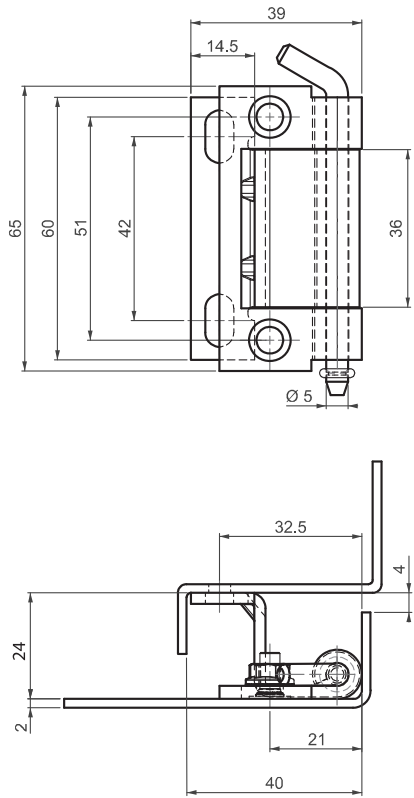

## ПОТАЙНАЯ ПЕТЛЯ

395

- Версия из нержавеющей стали: стр. 488
- Подходит для двери с загибом 20 и 24мм
- Подходит для левого и правого открывания

**МАТЕРИАЛ**  
Сталь

**ПОКРЫТИЕ**  
Цинк

V :1

V :2

Угол поворота петли

**⚠ Примечание:**  
Винты не в комплекте

**КОД ИЗДЕЛИЯ**

395

ПОТАЙНАЯ ПЕТЛЯ

V : 3

V : 4

• Версия из нержавеющей стали: стр. 489

МАТЕРИАЛ  
Сталь

ПОКРЫТИЕ  
Цинк

Угол поворота петли

КОД ИЗДЕЛИЯ

⚠ **Примечание:**  
Винты не в комплекте