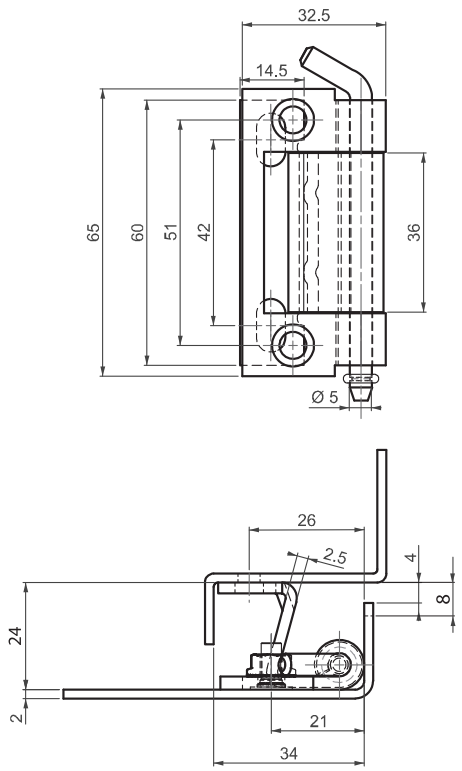

## ПОТАЙНАЯ ПЕТЛЯ

395

- Версия из нержавеющей стали: стр. 488
- Подходит для двери с загибом 20 и 24мм
- Подходит для левого и правого открывания

**МАТЕРИАЛ**  
Сталь

**ПОКРЫТИЕ**  
Цинк

V :1

V :2

Угол поворота петли

**⚠ Примечание:**  
Винты не в комплекте

**КОД ИЗДЕЛИЯ**

395

ПОТАЙНАЯ ПЕТЛЯ

V : 3

V : 4

• Версия из нержавеющей стали: стр. 489

МАТЕРИАЛ  
Сталь

ПОКРЫТИЕ  
Цинк

Угол поворота петли

КОД ИЗДЕЛИЯ

⚠ **Примечание:**  
Винты не в комплекте