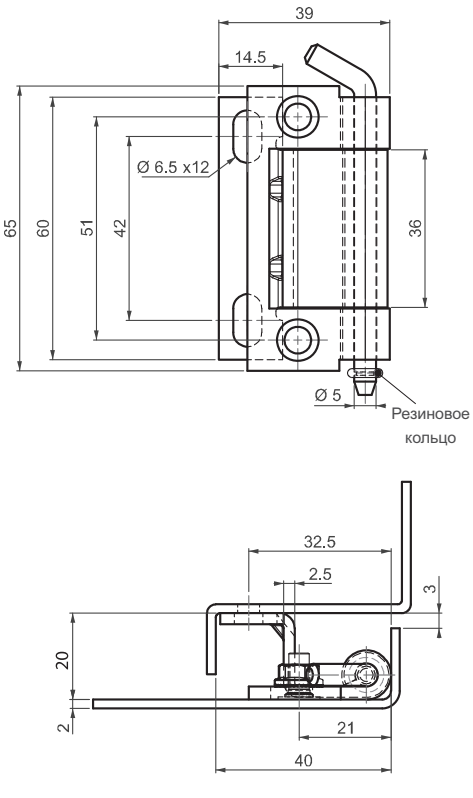

## ПОТАЙНАЯ ПЕТЛЯ

395

- Версия из нержавеющей стали: стр. 488
- Подходит для двери с загибом 20 и 24мм
- Подходит для левого и правого открывания

**МАТЕРИАЛ**  
Сталь

**ПОКРЫТИЕ**  
Цинк

V :1

V :2

Угол поворота петли

**⚠ Примечание:**  
Винты не в комплекте

**КОД ИЗДЕЛИЯ**

395

ПОТАЙНАЯ ПЕТЛЯ

V : 3

V : 4

• Версия из нержавеющей стали: стр. 489

МАТЕРИАЛ  
Сталь

ПОКРЫТИЕ  
Цинк

Угол поворота петли

КОД ИЗДЕЛИЯ

⚠ **Примечание:**  
Винты не в комплекте