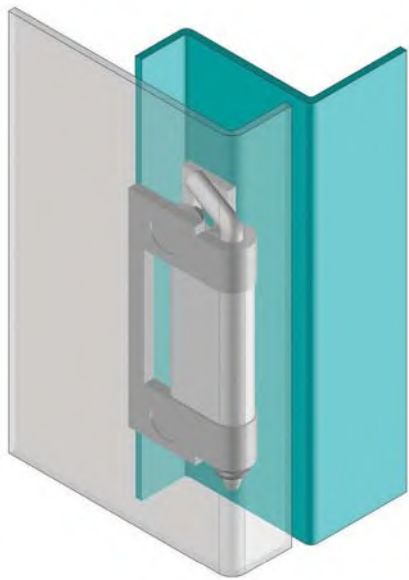

## ПОТАЙНАЯ ПЕТЛЯ

395

- Версия из нержавеющей стали: стр. 488
- Подходит для двери с загибом 20 и 24мм
- Подходит для левого и правого открывания

**МАТЕРИАЛ**  
Сталь

**ПОКРЫТИЕ**  
Цинк

V :1

V :2

Угол поворота петли

**⚠ Примечание:**  
Винты не в комплекте

**КОД ИЗДЕЛИЯ**

395

ПОТАЙНАЯ ПЕТЛЯ

V : 3

V : 4

• Версия из нержавеющей стали: стр. 489

МАТЕРИАЛ  
Сталь

ПОКРЫТИЕ  
Цинк

Угол поворота петли

КОД ИЗДЕЛИЯ

⚠ **Примечание:**  
Винты не в комплекте