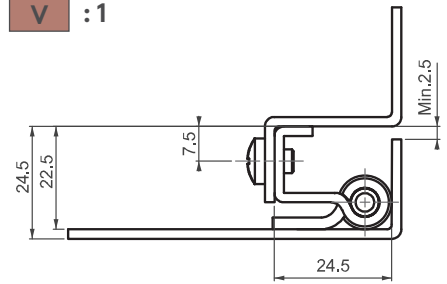

▶ ПОТАЙНЫЕ ПЕТЛИ

ПОТАЙНАЯ ПЕТЛЯ

095

V : 1

V : 2

V : 3

- Версия из нержавеющей стали: стр. 494
- Для дверей с загибом 22,5мм и более
- Доступны версии с двумя отверстиями или шпильками
- Центральная часть доступна в разных версиях

МАТЕРИАЛ

Сталь

ПОКРЫТИЕ

КОРПУС:

Цинк

СВАРОЧНАЯ ДЕТАЛЬ:

Медь

Угол поворота петли

⚠ Примечание:
Винты в комплекте

КОД ИЗДЕЛИЯ

095 - 6 - 3 - V - 0
 КОД ПРОДУКТА МАТЕРИАЛ ПОКРЫТИЕ ВЕРСИЯ ОТВЕРСТИЕ