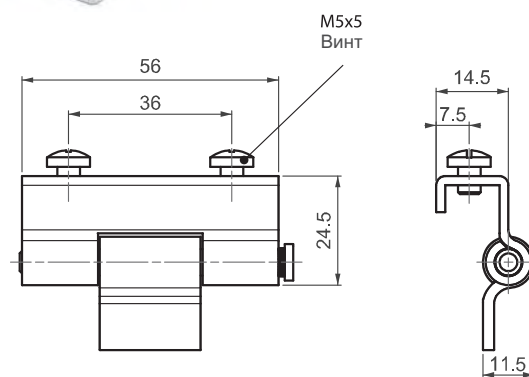

МАТЕРИАЛ

Сталь

ПОКРЫТИЕ

КОРПУС:

Цинк

СВАРОЧНАЯ ДЕТАЛЬ:

Медь

Угол поворота петли

⚠ Примечание:
Винты в комплекте

КОД ИЗДЕЛИЯ

095 - 6 - 3 - V - 0
 КОД ПРОДУКТА МАТЕРИАЛ ПОКРЫТИЕ ВЕРСИЯ ОТВЕРСТИЕ