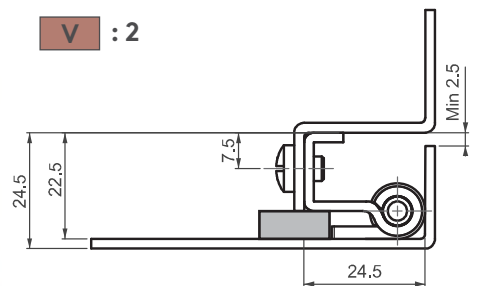

▶ ПОТАЙНЫЕ ПЕТЛИ

ПОТАЙНАЯ ПЕТЛЯ

095

V : 1

V : 2

V : 3

- Версия из нержавеющей стали: стр. 494
- Для дверей с загибом 22,5мм и более
- Доступны версии с двумя отверстиями или шпильками
- Центральная часть доступна в разных версиях

МАТЕРИАЛ

Сталь

ПОКРЫТИЕ

КОРПУС:

Цинк

СВАРОЧНАЯ ДЕТАЛЬ:

Медь

Угол поворота петли

⚠ Примечание:
Винты в комплекте

КОД ИЗДЕЛИЯ

095 - 6 - 3 - V - 0
 КОД ПРОДУКТА МАТЕРИАЛ ПОКРЫТИЕ ВЕРСИЯ ОТВЕРСТИЕ