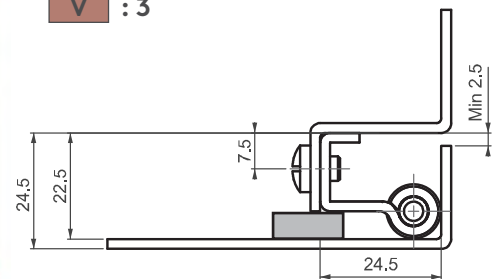

▶ ПОТАЙНЫЕ ПЕТЛИ

ПОТАЙНАЯ ПЕТЛЯ

095

V : 1

V : 2

V : 3

- Версия из нержавеющей стали: стр. 494
- Для дверей с загибом 22,5мм и более
- Доступны версии с двумя отверстиями или шпильками
- Центральная часть доступна в разных версиях

МАТЕРИАЛ

Сталь

ПОКРЫТИЕ

КОРПУС:

Цинк

СВАРОЧНАЯ ДЕТАЛЬ:

Медь

Угол поворота петли

⚠ Примечание:
Винты в комплекте

КОД ИЗДЕЛИЯ

095 - 6 - 3 - V - 0
 КОД ПРОДУКТА МАТЕРИАЛ ПОКРЫТИЕ ВЕРСИЯ ОТВЕРСТИЕ