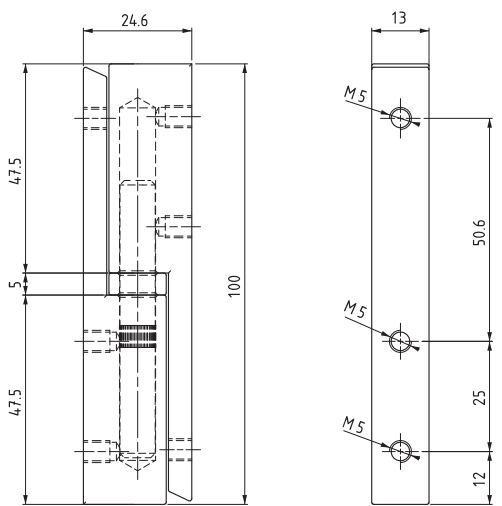

1193

БОКОВЫЕ ПЕТЛИ

МАТЕРИАЛ
 КОРПУС: Сталь
 ШТИФТ: Нержавеющая сталь

ПОКРЫТИЕ
 Хром или Черное покрытие

⚠ Примечание:
 Винты не в комплекте

Угол поворота
 180°

КОД ИЗДЕЛИЯ

1193 - 6 - F