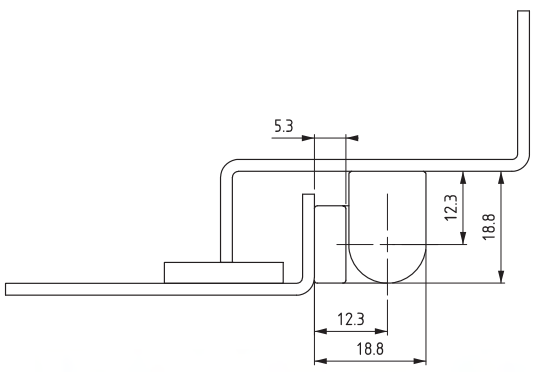

1193

БОКОВЫЕ ПЕТЛИ

МАТЕРИАЛ
 КОРПУС: Сталь
 ШТИФТ: Нержавеющая сталь

ПОКРЫТИЕ
 Хром или Черное покрытие

⚠ Примечание:
 Винты не в комплекте

Угол поворота
 180°

КОД ИЗДЕЛИЯ

1193 - 6 - F