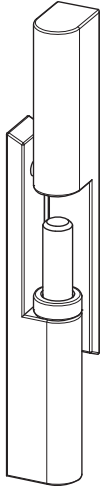

1193

БОКОВЫЕ ПЕТЛИ

МАТЕРИАЛ
 КОРПУС: Сталь
 ШТИФТ: Нержавеющая сталь

ПОКРЫТИЕ
 Хром или Черное покрытие

⚠ Примечание:
 Винты не в комплекте

Угол поворота
 180°

КОД ИЗДЕЛИЯ

1193 - 6 - F

КОД ПРОДУКТА МАТЕРИАЛ ПОКРЫТИЕ

МАТЕРИАЛ	М
Сталь	6

ПОКРЫТИЕ	F
Без покрытия	0
Хром	1
Черное покрытие	2