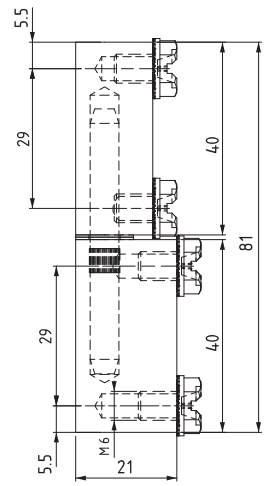

# БОКОВЫЕ ПЕТЛИ

## БОКОВЫЕ ПЕТЛИ

993

• Для панелей с тяжелыми дверями

**МАТЕРИАЛ**  
Латунь  
**ПОКРЫТИЕ**  
Хром

Н
16
19
21

**Примечание:**  
Винты в комплекте

Угол поворота  
Ω 180°

### КОД ИЗДЕЛИЯ

993 - 3 - 1 - Н  
 КОД ПРОДУКТА    МАТЕРИАЛ    ПОКРЫТИЕ    ВЫСОТА