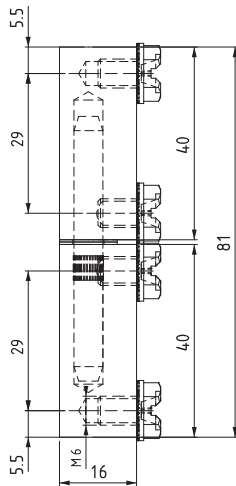

# БОКОВЫЕ ПЕТЛИ

## БОКОВЫЕ ПЕТЛИ

993

• Для панелей с тяжелыми дверями

**МАТЕРИАЛ**  
Латунь  
**ПОКРЫТИЕ**  
Хром

Н
16
19
21

**Примечание:**  
Винты в комплекте

Угол поворота  
Ω 180°

### КОД ИЗДЕЛИЯ

993 - 3 - 1 - Н  
 КОД ПРОДУКТА    МАТЕРИАЛ    ПОКРЫТИЕ    ВЫСОТА