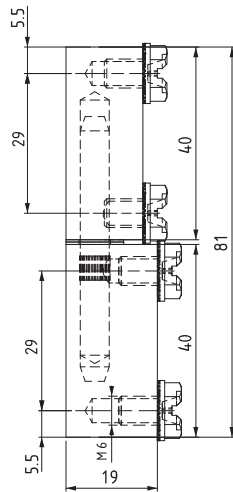

# БОКОВЫЕ ПЕТЛИ

## БОКОВЫЕ ПЕТЛИ

993

• Для панелей с тяжелыми дверями

**МАТЕРИАЛ**  
Латунь  
**ПОКРЫТИЕ**  
Хром

Н
16
19
21

**Примечание:**  
Винты в комплекте

Угол поворота  
Ω 180°

### КОД ИЗДЕЛИЯ

993 - 3 - 1 - Н  
 КОД ПРОДУКТА    МАТЕРИАЛ    ПОКРЫТИЕ    ВЫСОТА