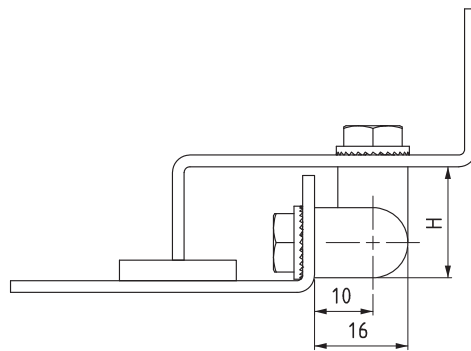

# БОКОВЫЕ ПЕТЛИ

## БОКОВЫЕ ПЕТЛИ

993

• Для панелей с тяжелыми дверями

**МАТЕРИАЛ**  
Латунь  
**ПОКРЫТИЕ**  
Хром

Н
16
19
21

**Примечание:**  
Винты в комплекте

Угол поворота  
Ω 180°

### КОД ИЗДЕЛИЯ

993 - 3 - 1 - Н  
 КОД ПРОДУКТА    МАТЕРИАЛ    ПОКРЫТИЕ    ВЫСОТА