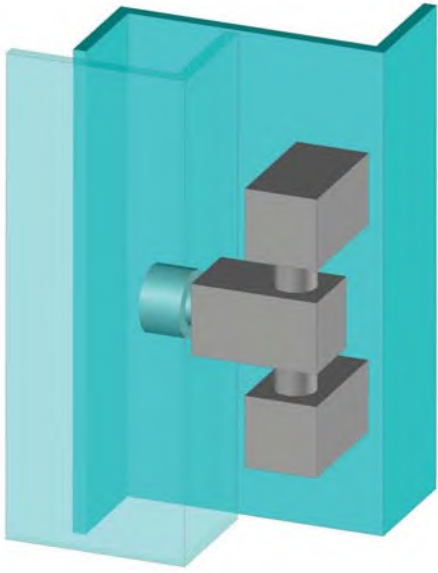

1093

БОКОВЫЕ ПЕТЛИ

• Детали поставляются в отдельности

**МАТЕРИАЛ**  
КОРПУС: Латунь  
ШТИФТ: Сталь

**ПОКРЫТИЕ**  
Хром

Угол поворота  
0 — 180°

КОД ИЗДЕЛИЯ

1093 - 3 - 1

КОД ПРОДУКТА      МАТЕРИАЛ      ПОКРЫТИЕ