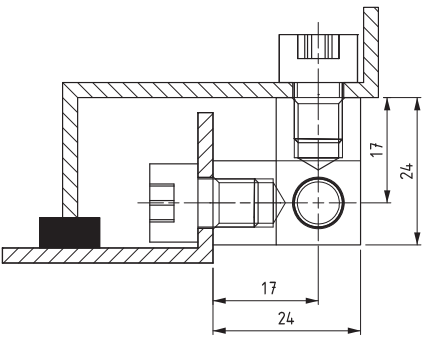

1093

БОКОВЫЕ ПЕТЛИ

• Детали поставляются в отдельности

**МАТЕРИАЛ**  
КОРПУС: Латунь  
ШТИФТ: Сталь

**ПОКРЫТИЕ**  
Хром

Угол поворота  
0 — 180°

КОД ИЗДЕЛИЯ

1093 - 3 - 1