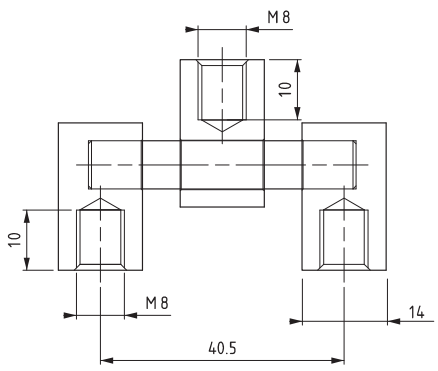

1093

БОКОВЫЕ ПЕТЛИ

• Детали поставляются в отдельности

**МАТЕРИАЛ**  
КОРПУС: Латунь  
ШТИФТ: Сталь

**ПОКРЫТИЕ**  
Хром

Угол поворота  
0 — 180°

КОД ИЗДЕЛИЯ

1093 - 3 - 1