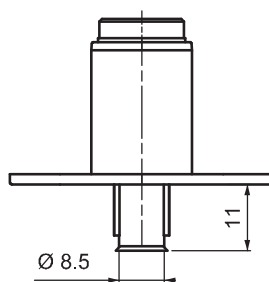

059

ЗАМОК ДЛЯ МЕБЕЛИ

• Подходит для горизонтальных холодильников

**МАТЕРИАЛ**

КОРПУС: Zamak DIN-EN 1774-ZnAl4Cu1  
 ЦИЛИНДР: Zamak DIN-EN 1774-ZnAl4Cu1

**ПОКРЫТИЕ**

Хром

Открытое положение

Закрытое положение

**КОД ИЗДЕЛИЯ**

059 - DD  
 КОД ПРОДУКТА      ЦИЛИНДР

ЦИЛИНДР	ТИП ЦИЛИНДРА	DD
	Ключи одинаковые	01
	Ключи разные	02