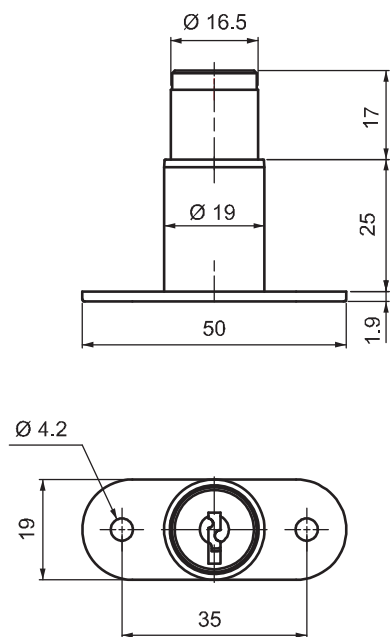

059

ЗАМОК ДЛЯ МЕБЕЛИ

• Подходит для горизонтальных холодильников

**МАТЕРИАЛ**

КОРПУС: Zamak DIN-EN 1774-ZnAl4Cu1  
 ЦИЛИНДР: Zamak DIN-EN 1774-ZnAl4Cu1

**ПОКРЫТИЕ**

Хром

Открытое положение

Закрытое положение

**КОД ИЗДЕЛИЯ**

059 - DD  
 КОД ПРОДУКТА      ЦИЛИНДР

ЦИЛИНДР	ТИП ЦИЛИНДРА	DD
	Ключи одинаковые	01
	Ключи разные	02