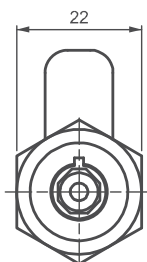

056

ЗАМОК НА ЧЕТВЕРТЬ ПОВОРОТА

Монтажное отверстие

- Блокировка с высокой степенью защиты
- Доступна уникальная комбинация ключей
- Две разные длины корпуса (18 мм и 25 мм)

МАТЕРИАЛ

КОРПУС: Латунь
РИГЕЛЬ: Сталь
ГАЙКА: Латунь

КОД ИЗДЕЛИЯ

056 - H - DD
 КОД ПРОДУКТА ДЛИНА ЦИЛИНДР

| ЦИЛИНДР | ТИП ЦИЛИНДРА | DD |
|---|--|----|
|  | Ключи одинаковые (шторка из нерж. стали) | 03 |
| | Ключи разные (шторка из нерж. стали) | 32 |

 Для ригелей см. страницы: 175