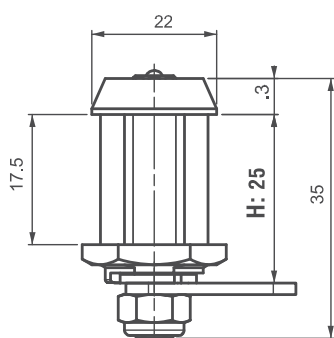

056

ЗАМОК НА ЧЕТВЕРТЬ ПОВОРОТА

Монтажное отверстие

- Блокировка с высокой степенью защиты
- Доступна уникальная комбинация ключей
- Две разные длины корпуса (18 мм и 25 мм)

МАТЕРИАЛ

КОРПУС: Латунь
РИГЕЛЬ: Сталь
ГАЙКА: Латунь

КОД ИЗДЕЛИЯ

056 - H - DD
 КОД ПРОДУКТА ДЛИНА ЦИЛИНДР

| ЦИЛИНДР | ТИП ЦИЛИНДРА | DD |
|---|--|----|
|  | Ключи одинаковые (шторка из нерж. стали) | 03 |
| | Ключи разные (шторка из нерж. стали) | 32 |

 Для ригелей см. страницы: 175