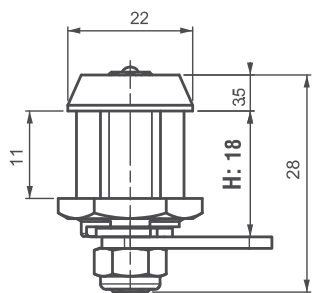

056

ЗАМОК НА ЧЕТВЕРТЬ ПОВОРОТА

Монтажное отверстие

- Блокировка с высокой степенью защиты
- Доступна уникальная комбинация ключей
- Две разные длины корпуса (18 мм и 25 мм)

МАТЕРИАЛ

КОРПУС: Латунь
РИГЕЛЬ: Сталь
ГАЙКА: Латунь

КОД ИЗДЕЛИЯ

056 - H - DD
 КОД ПРОДУКТА ДЛИНА ЦИЛИНДР

| ЦИЛИНДР | ТИП ЦИЛИНДРА | DD |
|---|--|----|
|  | Ключи одинаковые (шторка из нерж. стали) | 03 |
| | Ключи разные (шторка из нерж. стали) | 32 |

 Для ригелей см. страницы: 175