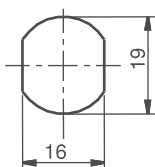

056

ЗАМОК НА ЧЕТВЕРТЬ ПОВОРОТА

Монтажное отверстие

- Блокировка с высокой степенью защиты
- Доступна уникальная комбинация ключей
- Две разные длины корпуса (18 мм и 25 мм)

МАТЕРИАЛ

КОРПУС: Латунь
РИГЕЛЬ: Сталь
ГАЙКА: Латунь

КОД ИЗДЕЛИЯ

056 - H - DD
 КОД ПРОДУКТА ДЛИНА ЦИЛИНДР

| ЦИЛИНДР | ТИП ЦИЛИНДРА | DD |
|---|--|----|
|  | Ключи одинаковые (шторка из нерж. стали) | 03 |
| | Ключи разные (шторка из нерж. стали) | 32 |

 Для ригелей см. страницы: 175