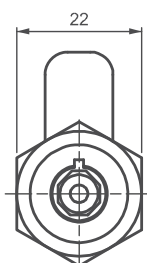

056

ЗАМОК НА ЧЕТВЕРТЬ ПОВОРОТА

Монтажное отверстие

- Блокировка с высокой степенью защиты
- Доступна уникальная комбинация ключей
- Две разные длины корпуса (18 мм и 25 мм)

МАТЕРИАЛ

КОРПУС: Латунь
РИГЕЛЬ: Сталь
ГАЙКА: Латунь

КОД ИЗДЕЛИЯ

056 - H - DD
 КОД ПРОДУКТА ДЛИНА ЦИЛИНДР

| ЦИЛИНДР | ТИП ЦИЛИНДРА | DD |
|---|--|----|
|  | Ключи одинаковые (шторка из нерж. стали) | 03 |
| | Ключи разные (шторка из нерж. стали) | 32 |

 Для ригелей см. страницы: 175