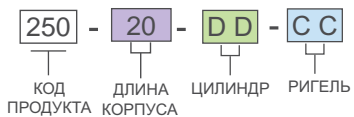

250

ЗАМОК ПОД АНГЛИЙСКИЙ КЛЮЧ

Монтажное отверстие

МАТЕРИАЛ

КОРПУС: Zamak DIN-EN 1774-ZnAl4Cu1

РИГЕЛЬ: Сталь

ПОКРЫТИЕ

Хром

КОД ИЗДЕЛИЯ

ЦИЛИНДР	ТИП ЦИЛИНДРА	DD
	Ключи одинаковые	01
	Ключи разные	02
	Ключи одинаковые (шторка из нерж. стали)	03
	Ключи разные (шторка из нерж. стали)	32
	Евро ключ (5333)	05

Для ригелей см. страницы: 175