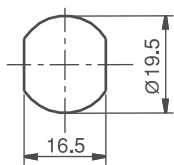

250

ЗАМОК ПОД АНГЛИЙСКИЙ КЛЮЧ

Монтажное отверстие

МАТЕРИАЛ

КОРПУС: Zamak DIN-EN 1774-ZnAl4Cu1

РИГЕЛЬ: Сталь

ПОКРЫТИЕ

Хром

КОД ИЗДЕЛИЯ

ЦИЛИНДР	ТИП ЦИЛИНДРА	DD
	Ключи одинаковые	01
	Ключи разные	02
	Ключи одинаковые (шторка из нерж. стали)	03
	Ключи разные (шторка из нерж. стали)	32
	Евро ключ (5333)	05

Для ригелей см. страницы: 175