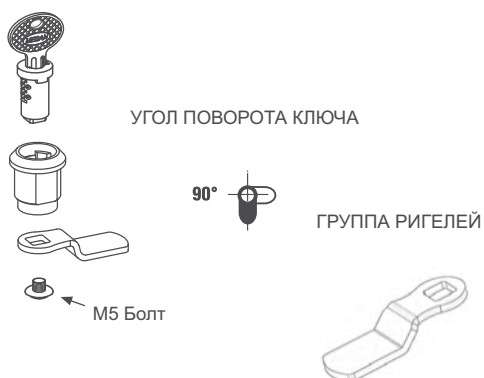

250

ЗАМОК ПОД АНГЛИЙСКИЙ КЛЮЧ

Монтажное отверстие

МАТЕРИАЛ

КОРПУС: Zamak DIN-EN 1774-ZnAl4Cu1

РИГЕЛЬ: Сталь

ПОКРЫТИЕ

Хром

КОД ИЗДЕЛИЯ

ЦИЛИНДР	ТИП ЦИЛИНДРА	DD
	Ключи одинаковые	01
	Ключи разные	02
	Ключи одинаковые (шторка из нерж. стали)	03
	Ключи разные (шторка из нерж. стали)	32
	Евро ключ (5333)	05

Для ригелей см. страницы: 175