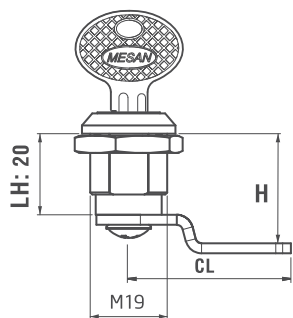

250

ЗАМОК ПОД АНГЛИЙСКИЙ КЛЮЧ

Монтажное отверстие

МАТЕРИАЛ

КОРПУС: Zamak DIN-EN 1774-ZnAl4Cu1

РИГЕЛЬ: Сталь

ПОКРЫТИЕ

Хром

КОД ИЗДЕЛИЯ

ЦИЛИНДР	ТИП ЦИЛИНДРА	DD
	Ключи одинаковые	01
	Ключи разные	02
	Ключи одинаковые (шторка из нерж. стали)	03
	Ключи разные (шторка из нерж. стали)	32
	Евро ключ (5333)	05

Для ригелей см. страницы: 175