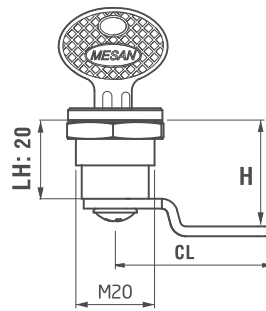

ЗАМКИ ПОД АНГЛИЙСКИЙ КЛЮЧ

ЗАМОК ПОД АНГЛИЙСКИЙ КЛЮЧ

150

В открытом положении ключ не вынимается

✓ RoHS

IP 65

- Предназначен для пластиковых шкафов
- Очень низкий профиль
- Обратите внимание на особую форму

МАТЕРИАЛ

КОРПУС: Zamak DIN-EN 1774-ZnAl4Cu1

РИГЕЛЬ: Сталь

ПОКРЫТИЕ

Хром

УГОЛ ПОВОРОТА КЛЮЧА

90°

ГРУППА РИГЕЛЕЙ

M5 Болт

Монтажное отверстие

КОД ИЗДЕЛИЯ

150 - 20 - DD - CC
 КОД ПРОДУКТА ДЛИНА КОРПУСА ЦИЛИНДР РИГЕЛЬ

ЦИЛИНДР	ТИП ЦИЛИНДРА	DD
	Ключи одинаковые	01
	Ключи разные	02
	Ключи одинаковые (шторка из нерж. стали)	03
	Ключи разные (шторка из нерж. стали)	32
	Евро ключ (5333)	05