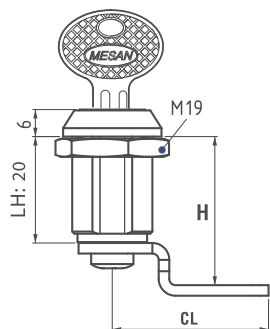

050

ЗАМОК ПОД АНГЛИЙСКИЙ КЛЮЧ

RoHS

**МАТЕРИАЛ**

КОРПУС: Zamak DIN-EN 1774-ZnAl4Cu1

РИГЕЛЬ: Сталь

**ПОКРЫТИЕ**

Хром

УГОЛ ПОВОРОТА КЛЮЧА

ГРУППА РИГЕЛЕЙ  
РИГЕЛЬ 1

Монтажное отверстие

**КОД ИЗДЕЛИЯ**

ЦИЛИНДР	ТИП ЦИЛИНДРА	DD
	Ключи одинаковые	01
	Ключи разные	02
	Ключи одинаковые (шторка из нерж. стали)	03
	Ключи разные (шторка из нерж. стали)	32
	Евро ключ (5333)	05