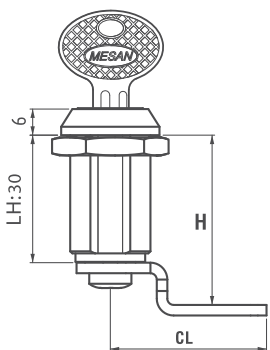

050

ЗАМОК ПОД АНГЛИЙСКИЙ КЛЮЧ

RoHS

**МАТЕРИАЛ**

КОРПУС: Zamak DIN-EN 1774-ZnAl4Cu1

РИГЕЛЬ: Сталь

**ПОКРЫТИЕ**

Хром

УГОЛ ПОВОРОТА КЛЮЧА

ГРУППА РИГЕЛЕЙ  
РИГЕЛЬ 1

Монтажное отверстие

**КОД ИЗДЕЛИЯ**

ЦИЛИНДР	ТИП ЦИЛИНДРА	DD
	Ключи одинаковые	01
	Ключи разные	02
	Ключи одинаковые (шторка из нерж. стали)	03
	Ключи разные (шторка из нерж. стали)	32
	Евро ключ (5333)	05