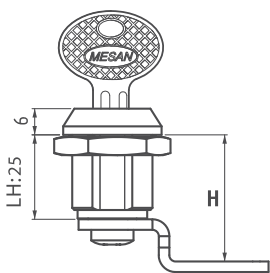

050

ЗАМОК ПОД АНГЛИЙСКИЙ КЛЮЧ

RoHS

**МАТЕРИАЛ**

КОРПУС: Zamak DIN-EN 1774-ZnAl4Cu1

РИГЕЛЬ: Сталь

**ПОКРЫТИЕ**

Хром

УГОЛ ПОВОРОТА КЛЮЧА

ГРУППА РИГЕЛЕЙ  
РИГЕЛЬ 1

Монтажное отверстие

**КОД ИЗДЕЛИЯ**

ЦИЛИНДР	ТИП ЦИЛИНДРА	DD
	Ключи одинаковые	01
	Ключи разные	02
	Ключи одинаковые (шторка из нерж. стали)	03
	Ключи разные (шторка из нерж. стали)	32
	Евро ключ (5333)	05