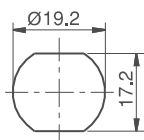

050

ЗАМОК ПОД АНГЛИЙСКИЙ КЛЮЧ

RoHS

**МАТЕРИАЛ**

КОРПУС: Zamak DIN-EN 1774-ZnAl4Cu1

РИГЕЛЬ: Сталь

**ПОКРЫТИЕ**

Хром

УГОЛ ПОВОРОТА КЛЮЧА

ГРУППА РИГЕЛЕЙ  
РИГЕЛЬ 1

Монтажное отверстие

**КОД ИЗДЕЛИЯ**

ЦИЛИНДР	ТИП ЦИЛИНДРА	DD
	Ключи одинаковые	01
	Ключи разные	02
	Ключи одинаковые (шторка из нерж. стали)	03
	Ключи разные (шторка из нерж. стали)	32
	Евро ключ (5333)	05