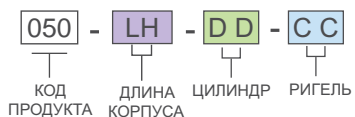

УГОЛ ПОВОРОТА КЛЮЧА

ГРУППА РИГЕЛЕЙ  
РИГЕЛЬ 1

Монтажное отверстие

**КОД ИЗДЕЛИЯ**

ЦИЛИНДР	ТИП ЦИЛИНДРА	DD
	Ключи одинаковые	01
	Ключи разные	02
	Ключи одинаковые (шторка из нерж. стали)	03
	Ключи разные (шторка из нерж. стали)	32
	Евро ключ (5333)	05