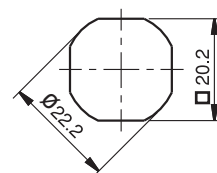

▶ ЗАМКИ НА ЧЕТВЕРТЬ ПОВОРОТА

ЗАМОК ПАКО

162

Монтажное отверстие

- Замок в виде кулачкового переключателя

КОД ИЗДЕЛИЯ

162 - CC

КОД ПРОДУКТА РИГЕЛЬ

Для ригелей см. страницы: 170 - 171