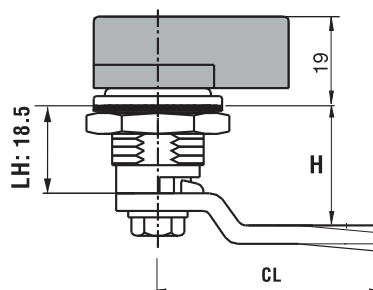

▶ ЗАМКИ НА ЧЕТВЕРТЬ ПОВОРОТА

ЗАМОК ПАКО

162

Монтажное отверстие

- Замок в виде кулачкового переключателя

КОД ИЗДЕЛИЯ

162 - CC

КОД ПРОДУКТА РИГЕЛЬ

Для ригелей см. страницы: 170 - 171