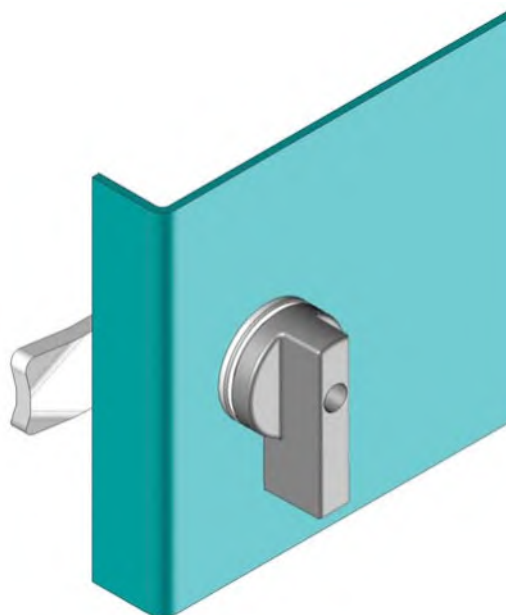

▶ ЗАМКИ НА ЧЕТВЕРТЬ ПОВОРОТА

ЗАМОК ПАКО

162

Монтажное отверстие

- Замок в виде кулачкового переключателя

КОД ИЗДЕЛИЯ

162 - CC

КОД ПРОДУКТА РИГЕЛЬ